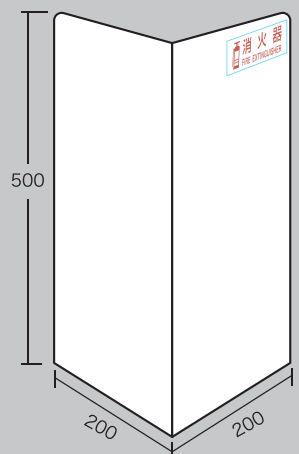

コーナー
以外の
壁面にも!

HIL5023-B

HIL5024-K

HIL5022-W

HIL5022-W

HIL5023-B

HIL5024-K

(単位:約mm)

品番	参考上代	サイズ	材質	カラー	入数	JAN	備考
HIL5022-W	オープン	約H500×W200×D200×厚み2mm	PVC 片面マット板	ホワイト	5	4977720552545	消火器 標示シール入
HIL5023-B	オープン	約H500×W200×D200×厚み2mm	PVC 片面マット板	ブラウンローズ	5	4977720552552	消火器 標示シール入
HIL5024-K	オープン	約H500×W200×D200×厚み2mm	PVC 片面マット板	ブラック	5	4977720552569	消火器 標示シール入