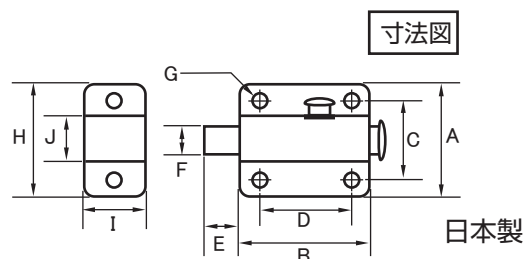

■自動ラッチ

特長：ボタンを押すだけで解錠できる
簡易な止め金具です。

用途：各種開き戸・各種ボックス。

材質：鋼板

付属品：木ねじ

商品コード	商品名	仕上	サイズ(mm)										入数		価格(税抜)
			A	B	C	D	E	F	G	H	I	J	小箱	ケース	
19177073	SB-LA40S ベンリー自動ラッチ シルバー	焼付塗装	35	38	24	25	12	7	3.0	33	16.5	15	20	400	¥790