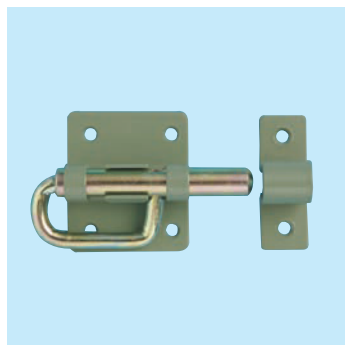

ラッチ金具シリーズ

■Pラッチ

特長：持ち手が大きく、操作が簡単です。

用途：各種開き戸・各種ボックス。

材質：鋼板

付属品：木ねじ

商品コード	商品名	仕上	サイズ(mm)										入数		価格(税抜)
			A	B	C	D	E	F	G	H	I	小箱	ケース		
19108519	SB-LP70 ベンリーPラッチ 中	焼付塗装	39	70	6	24	21	3.5	15	36	10	20	500	¥500	
19108518	SB-LP90 ベンリーPラッチ 特大	焼付塗装	57	90	12	41	35	5.0	20	57	14	10	200	¥980	

■ステンレスPラッチ

特長：ステンレス製なので耐食性に優れています。
持ち手が大きく、操作が簡単です。

用途：各種開き戸・各種ボックス。

材質：ステンレスSUS304

付属品：木ねじステンレス

商品コード	商品名	仕上	サイズ(mm)										入数		価格(税抜)
			A	B	C	D	E	F	G	H	I	小箱	ケース		
45408799	SH-SLP70S ステンPラッチ・中	バレル	35	68	6	23	28	3.5	15	33	20	20	200	¥820	
45409160	SH-SLP70B ステンPラッチ・中	ブロンズ	35	68	6	23	28	3.5	15	33	20	20	200	¥1,180	
45406009	SH-SLP90S ステンPラッチ・特大	バレル	50	90	8	33	34	5.0	20	51	33	10	150	¥1,280	
45406010	SH-SLP90B ステンPラッチ・特大	ブロンズ	50	90	8	33	34	5.0	20	51	33	10	150	¥1,680	

■自動ラッチ

特長：ボタンを押すだけで解錠できる
簡易な止め金具です。

用途：各種開き戸・各種ボックス。

材質：鋼板

付属品：木ねじ

商品コード	商品名	仕上	サイズ(mm)										入数		価格(税抜)
			A	B	C	D	E	F	G	H	I	J	小箱	ケース	
19177073	SB-LA40S ベンリー自動ラッチ シルバー	焼付塗装	35	38	24	25	12	7	3.0	33	16.5	15	20	400	¥790