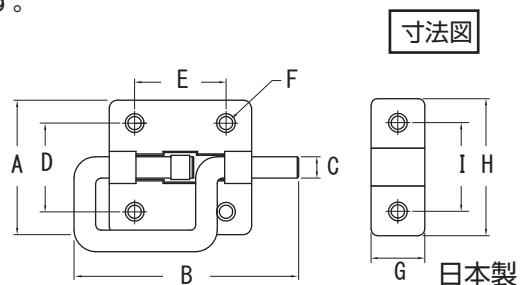

■ステンレスPラッチ

特長：ステンレス製なので耐食性に優れています。
持ち手が大きく、操作が簡単です。

用途：各種開き戸・各種ボックス。

材質：ステンレスSUS304

付属品：木ねじステンレス

商品コード	商品名	仕上	サイズ(mm)										入数		価格(税抜)
			A	B	C	D	E	F	G	H	I	小箱	ケース		
45408799	SH-SLP70S ステンPラッチ・中	バレル	35	68	6	23	28	3.5	15	33	20	20	200	¥820	
45409160	SH-SLP70B ステンPラッチ・中	ブロンズ	35	68	6	23	28	3.5	15	33	20	20	200	¥1,180	
45406009	SH-SLP90S ステンPラッチ・特大	バレル	50	90	8	33	34	5.0	20	51	33	10	150	¥1,280	
45406010	SH-SLP90B ステンPラッチ・特大	ブロンズ	50	90	8	33	34	5.0	20	51	33	10	150	¥1,680	