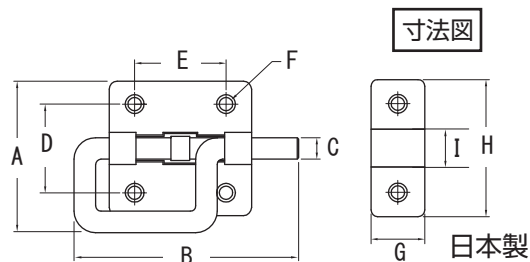

ラッチ金具シリーズ

■Pラッチ

特長：持ち手が大きく、操作が簡単です。

用途：各種開き戸・各種ボックス。

材質：鋼板

付属品：木ねじ

商品コード	商品名	仕上	サイズ(mm)										入数		価格(税抜)
			A	B	C	D	E	F	G	H	I	小箱	ケース		
19108519	SB-LP70 ベンリーPラッチ 中	焼付塗装	39	70	6	24	21	3.5	15	36	10	20	500	¥500	
19108518	SB-LP90 ベンリーPラッチ 特大	焼付塗装	57	90	12	41	35	5.0	20	57	14	10	200	¥980	

■ステンレスPラッチ

特長：ステンレス製なので耐食性に優れています。
持ち手が大きく、操作が簡単です。

用途：各種開き戸・各種ボックス。

材質：ステンレスSUS304

付属品：木ねじステンレス

商品コード	商品名	仕上	サイズ(mm)										入数		価格(税抜)
			A	B	C	D	E	F	G	H	I	小箱	ケース		
45408799	SH-SLP70S ステンPラッチ・中	バレル	35	68	6	23	28	3.5	15	33	20	20	200	¥820	
45409160	SH-SLP70B ステンPラッチ・中	ブロンズ	35	68	6	23	28	3.5	15	33	20	20	200	¥1,180	
45406009	SH-SLP90S ステンPラッチ・特大	バレル	50	90	8	33	34	5.0	20	51	33	10	150	¥1,280	
45406010	SH-SLP90B ステンPラッチ・特大	ブロンズ	50	90	8	33	34	5.0	20	51	33	10	150	¥1,680	