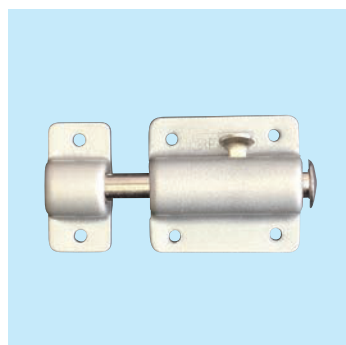

ラッチ金具シリーズ

■Pラッチ

特長：持ち手が大きく、操作が簡単です。

用途：各種開き戸・各種ボックス。

材質：鋼板

付属品：木ねじ

商品コード	商品名	仕上	サイズ(mm)										入数		価格(税抜)
			A	B	C	D	E	F	G	H	I	小箱	ケース		
19108519	SB-LP70 ベンリーPラッチ 中	焼付塗装	39	70	6	24	21	3.5	15	36	10	20	500	¥500	
19108518	SB-LP90 ベンリーPラッチ 特大	焼付塗装	57	90	12	41	35	5.0	20	57	14	10	200	¥980	

■ステンレスPラッチ

特長：ステンレス製なので耐食性に優れています。
持ち手が大きく、操作が簡単です。

用途：各種開き戸・各種ボックス。

材質：ステンレスSUS304

付属品：木ねじステンレス

商品コード	商品名	仕上	サイズ(mm)										入数		価格(税抜)
			A	B	C	D	E	F	G	H	I	小箱	ケース		
45408799	SH-SLP70S ステンPラッチ・中	バレル	35	68	6	23	28	3.5	15	33	20	20	200	¥820	
45409160	SH-SLP70B ステンPラッチ・中	ブロンズ	35	68	6	23	28	3.5	15	33	20	20	200	¥1,180	
45406009	SH-SLP90S ステンPラッチ・特大	バレル	50	90	8	33	34	5.0	20	51	33	10	150	¥1,280	
45406010	SH-SLP90B ステンPラッチ・特大	ブロンズ	50	90	8	33	34	5.0	20	51	33	10	150	¥1,680	

■自動ラッチ

特長：ボタンを押すだけで解錠できる
簡易な止め金具です。

用途：各種開き戸・各種ボックス。

材質：鋼板

付属品：木ねじ

商品コード	商品名	仕上	サイズ(mm)										入数		価格(税抜)
			A	B	C	D	E	F	G	H	I	J	小箱	ケース	
19177073	SB-LA40S ベンリー自動ラッチ シルバー	焼付塗装	35	38	24	25	12	7	3.0	33	16.5	15	20	400	¥790