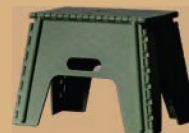

ITEM No.5613
カーキ

SIZE M 超耐荷重踏み台 M
踏み台高さ **32cm**

サイズ
天板(約) : W38×D22cm
展開時(約) : W45.5×H32×D30.5cm
収納時(約) : W45.5×H43.5×D5cm

パッケージサイズ: W455×H435×D50mm
重量: 約2.12kg

参考売価:

ITEM No.5621
ブラック

ITEM No.5622
グレー

ITEM No.5623
カーキ