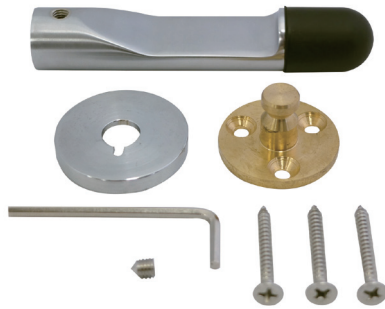

フック付き戸当り

フック付戸当りDX

高級感のある真鍮製サテックローム仕上げ。取付ビス頭が見えない仕様です。

【材質】
真鍮（サテックローム仕上）
【付属ビス】
ステン+皿A タッピング 4 x 30
(3本)

フック付戸当りU型

美しいヘアライン仕上げのステンレス SUS304 材を使用しております。

【材質】
SUS304（ヘアライン仕上）
【付属ビス】
ステン+丸皿A タッピング 4 x 25
(2本)

フック付戸当りJ型

戸当りに、ちょっとした荷物を掛けられるフック機能をプラス。

【材質】
SUS304（バレル研磨仕上）
【付属ビス】
ステン+丸皿A タッピング 4 x 25
(2本)

| 商品コード | 品番 | 品名 | ゴム色 | 全長(mm) | 入数 | 価格(税抜) | JANコード (4905637-) |
|----------|-------------|------------|-----|--------|----|--------|----------------------|
| 99000684 | SH-TLDX100K | フック付戸当り DX | 黒 | 100 | 10 | ¥3,800 | 006844 |
| 99000685 | SH-TLDX100G | フック付戸当り DX | グレー | 100 | 10 | ¥3,800 | 006851 |
| 99000686 | SH-TLU100 | フック付戸当り U型 | グレー | 100 | 10 | ¥1,400 | 006868 |
| 99000687 | SH-TLU150 | フック付戸当り U型 | グレー | 150 | 10 | ¥1,800 | 006875 |
| 99000688 | SH-TLJ100 | フック付戸当り J型 | 黒 | 100 | 20 | ¥900 | 006882 |