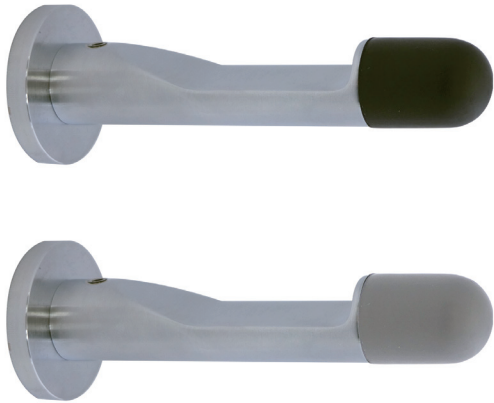

フック付き戸当り

フック付戸当りDX

高級感のある真鍮製サテックローム仕上げ。取付ビス頭が見えない仕様です。

【材質】
真鍮（サテックローム仕上）
【付属ビス】
ステン+皿A タッピング 4 x 30
(3本)

フック付戸当りU型

美しいヘアライン仕上げのステンレス SUS304 材を使用しております。

【材質】
SUS304（ヘアライン仕上）
【付属ビス】
ステン+丸皿A タッピング 4 x 25
(2本)

フック付戸当りJ型

戸当りに、ちょっとした荷物を掛けられるフック機能をプラス。

【材質】
SUS304（バレル研磨仕上）
【付属ビス】
ステン+丸皿A タッピング 4 x 25
(2本)

| 商品コード | 品番 | 品名 | ゴム色 | 全長(mm) | 入数 | 価格(税抜) | JANコード (4905637-) |
|----------|-------------|------------|-----|--------|----|--------|----------------------|
| 99000684 | SH-TLDX100K | フック付戸当り DX | 黒 | 100 | 10 | ¥3,800 | 006844 |
| 99000685 | SH-TLDX100G | フック付戸当り DX | グレー | 100 | 10 | ¥3,800 | 006851 |
| 99000686 | SH-TLU100 | フック付戸当り U型 | グレー | 100 | 10 | ¥1,400 | 006868 |
| 99000687 | SH-TLU150 | フック付戸当り U型 | グレー | 150 | 10 | ¥1,800 | 006875 |
| 99000688 | SH-TLJ100 | フック付戸当り J型 | 黒 | 100 | 20 | ¥900 | 006882 |