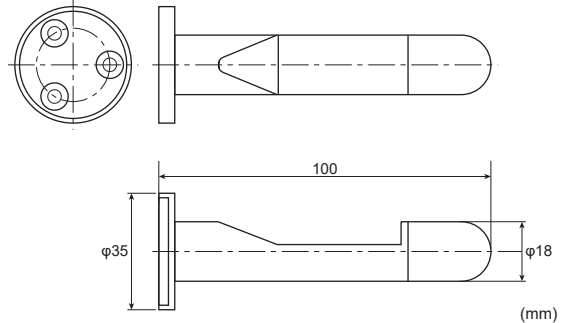

フック付き戸当り

フック付戸当りDX

高級感のある真鍮製サテックローム仕上げ。取付ビス頭が見えない仕様です。

【材質】
真鍮（サテックローム仕上）
【付属ビス】
ステン+皿A タッピング 4 x 30
(3本)

フック付戸当りU型

美しいヘアライン仕上げのステンレス SUS304 材を使用しております。

【材質】
SUS304（ヘアライン仕上）
【付属ビス】
ステン+丸皿A タッピング 4 x 25
(2本)

フック付戸当りJ型

戸当りに、ちょっとした荷物を掛けられるフック機能をプラス。

【材質】
SUS304（バレル研磨仕上）
【付属ビス】
ステン+丸皿A タッピング 4 x 25
(2本)

| 商品コード | 品番 | 品名 | ゴム色 | 全長(mm) | 入数 | 価格(税抜) | JANコード (4905637-) |
|----------|-------------|------------|-----|--------|----|--------|----------------------|
| 99000684 | SH-TLDX100K | フック付戸当り DX | 黒 | 100 | 10 | ¥3,800 | 006844 |
| 99000685 | SH-TLDX100G | フック付戸当り DX | グレー | 100 | 10 | ¥3,800 | 006851 |
| 99000686 | SH-TLU100 | フック付戸当り U型 | グレー | 100 | 10 | ¥1,400 | 006868 |
| 99000687 | SH-TLU150 | フック付戸当り U型 | グレー | 150 | 10 | ¥1,800 | 006875 |
| 99000688 | SH-TLJ100 | フック付戸当り J型 | 黒 | 100 | 20 | ¥900 | 006882 |