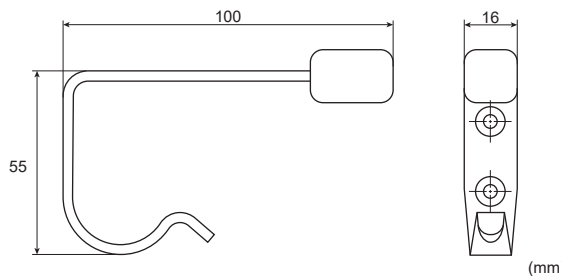

フック付き戸当り

フック付戸当りDX

高級感のある真鍮製サテックローム仕上げ。取付ビス頭が見えない仕様です。

【材質】
真鍮（サテックローム仕上）
【付属ビス】
ステン+皿A タッピング 4 x 30
(3本)

フック付戸当りU型

美しいヘアライン仕上げのステンレス SUS304 材を使用しております。

【材質】
SUS304（ヘアライン仕上）
【付属ビス】
ステン+丸皿A タッピング 4 x 25
(2本)

フック付戸当りJ型

戸当りに、ちょっとした荷物を掛けられるフック機能をプラス。

【材質】
SUS304（バレル研磨仕上）
【付属ビス】
ステン+丸皿A タッピング 4 x 25
(2本)

| 商品コード | 品番 | 品名 | ゴム色 | 全長(mm) | 入数 | 価格(税抜) | JANコード (4905637-) |
|----------|-------------|------------|-----|--------|----|--------|----------------------|
| 99000684 | SH-TLDX100K | フック付戸当り DX | 黒 | 100 | 10 | ¥3,800 | 006844 |
| 99000685 | SH-TLDX100G | フック付戸当り DX | グレー | 100 | 10 | ¥3,800 | 006851 |
| 99000686 | SH-TLU100 | フック付戸当り U型 | グレー | 100 | 10 | ¥1,400 | 006868 |
| 99000687 | SH-TLU150 | フック付戸当り U型 | グレー | 150 | 10 | ¥1,800 | 006875 |
| 99000688 | SH-TLJ100 | フック付戸当り J型 | 黒 | 100 | 20 | ¥900 | 006882 |