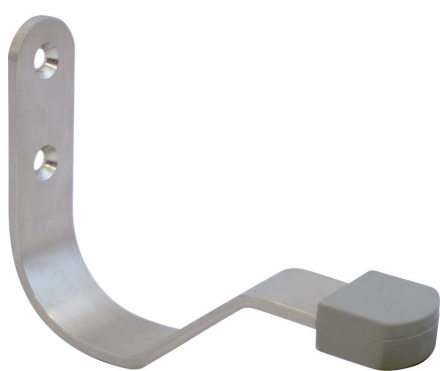

フック付き戸当り

フック付戸当りDX

高級感のある真鍮製サテックローム仕上げ。取付ビス頭が見えない仕様です。

【材質】
真鍮（サテックローム仕上）
【付属ビス】
ステン+皿A タッピング 4 x 30
(3本)

フック付戸当りU型

美しいヘアライン仕上げのステンレス SUS304 材を使用しております。

【材質】
SUS304（ヘアライン仕上）
【付属ビス】
ステン+丸皿A タッピング 4 x 25
(2本)

フック付戸当りJ型

戸当りに、ちょっとした荷物を掛けられるフック機能をプラス。

【材質】
SUS304（バレル研磨仕上）
【付属ビス】
ステン+丸皿A タッピング 4 x 25
(2本)

| 商品コード | 品番 | 品名 | ゴム色 | 全長(mm) | 入数 | 価格(税抜) | JANコード (4905637-) |
|----------|-------------|------------|-----|--------|----|--------|----------------------|
| 99000684 | SH-TLDX100K | フック付戸当り DX | 黒 | 100 | 10 | ¥3,800 | 006844 |
| 99000685 | SH-TLDX100G | フック付戸当り DX | グレー | 100 | 10 | ¥3,800 | 006851 |
| 99000686 | SH-TLU100 | フック付戸当り U型 | グレー | 100 | 10 | ¥1,400 | 006868 |
| 99000687 | SH-TLU150 | フック付戸当り U型 | グレー | 150 | 10 | ¥1,800 | 006875 |
| 99000688 | SH-TLJ100 | フック付戸当り J型 | 黒 | 100 | 20 | ¥900 | 006882 |