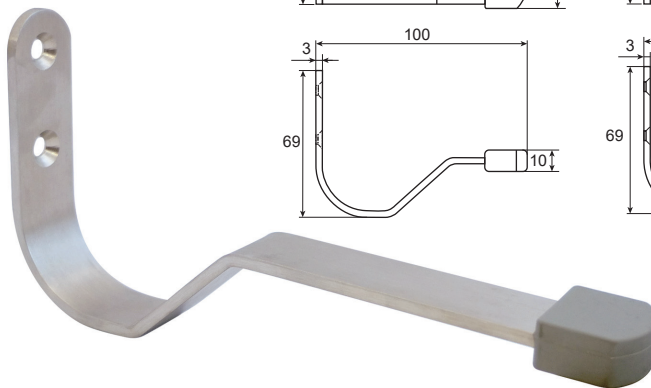

フック付き戸当り

フック付戸当りDX

高級感のある真鍮製サテックローム仕上げ。取付ビス頭が見えない仕様です。

【材質】
真鍮（サテックローム仕上）
【付属ビス】
ステン+皿A タッピング 4 x 30
(3本)

フック付戸当りU型

美しいヘアライン仕上げのステンレス SUS304 材を使用しております。

【材質】
SUS304（ヘアライン仕上）
【付属ビス】
ステン+丸皿A タッピング 4 x 25
(2本)

フック付戸当りJ型

戸当りに、ちょっとした荷物を掛けられるフック機能をプラス。

【材質】
SUS304（バレル研磨仕上）
【付属ビス】
ステン+丸皿A タッピング 4 x 25
(2本)

| 商品コード | 品番 | 品名 | ゴム色 | 全長(mm) | 入数 | 価格(税抜) | JANコード (4905637-) |
|----------|-------------|------------|-----|--------|----|--------|----------------------|
| 99000684 | SH-TLDX100K | フック付戸当り DX | 黒 | 100 | 10 | ¥3,800 | 006844 |
| 99000685 | SH-TLDX100G | フック付戸当り DX | グレー | 100 | 10 | ¥3,800 | 006851 |
| 99000686 | SH-TLU100 | フック付戸当り U型 | グレー | 100 | 10 | ¥1,400 | 006868 |
| 99000687 | SH-TLU150 | フック付戸当り U型 | グレー | 150 | 10 | ¥1,800 | 006875 |
| 99000688 | SH-TLJ100 | フック付戸当り J型 | 黒 | 100 | 20 | ¥900 | 006882 |