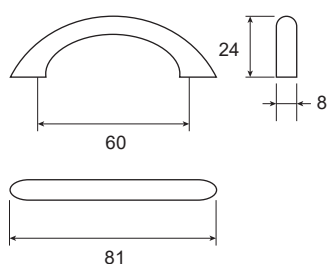

アーチライン取手

付属ビス M4×22 (2本)
(適合扉厚 10～20mm)

[材 質] ABS 樹脂
[仕上げ] 塗装

SH-ALT80S

SH-ALT110S

SH-ALT120SC/K

| 商品コード | 品番 | 商品名 | カラー | 入数 | 価格(税抜) | JAN |
|----------|-------------|--------------|---------|----|--------|---------------|
| 99000680 | SH-ALT80S | アーチライン取手 80 | シルバー | 10 | ¥ 390 | 4905637006806 |
| 99000681 | SH-ALT110S | アーチライン取手 110 | シルバー | 10 | ¥ 410 | 4905637006813 |
| 99000682 | SH-ALT120SC | アーチライン取手 120 | ステンカラー | 10 | ¥ 440 | 4905637006820 |
| 99000683 | SH-ALT120K | アーチライン取手 120 | マットブラック | 10 | ¥ 440 | 4905637006837 |