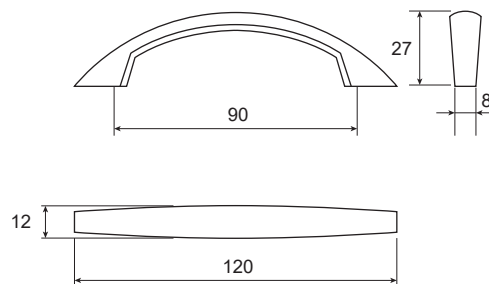

アーチライン取手

付属ビス M4×22 (2本)
(適合扉厚 10～20mm)

[材 質] ABS 樹脂
[仕上げ] 塗装

SH-ALT80S

SH-ALT110S

SH-ALT120SC/K

| 商品コード | 品番 | 商品名 | カラー | 入数 | 価格(税抜) | JAN |
|----------|-------------|--------------|---------|----|--------|---------------|
| 99000680 | SH-ALT80S | アーチライン取手 80 | シルバー | 10 | ¥ 390 | 4905637006806 |
| 99000681 | SH-ALT110S | アーチライン取手 110 | シルバー | 10 | ¥ 410 | 4905637006813 |
| 99000682 | SH-ALT120SC | アーチライン取手 120 | ステンカラー | 10 | ¥ 440 | 4905637006820 |
| 99000683 | SH-ALT120K | アーチライン取手 120 | マットブラック | 10 | ¥ 440 | 4905637006837 |