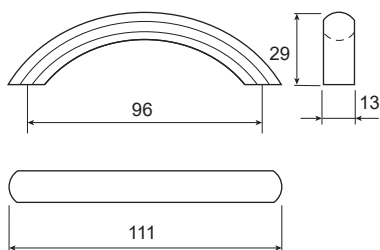

アーチライン取手

付属ビス M4×22 (2本)
(適合扉厚 10～20mm)

[材 質] ABS 樹脂
[仕上げ] 塗装

SH-ALT80S

SH-ALT110S

SH-ALT120SC/K

| 商品コード | 品番 | 商品名 | カラー | 入数 | 価格(税抜) | JAN |
|----------|-------------|--------------|---------|----|--------|---------------|
| 99000680 | SH-ALT80S | アーチライン取手 80 | シルバー | 10 | ¥ 390 | 4905637006806 |
| 99000681 | SH-ALT110S | アーチライン取手 110 | シルバー | 10 | ¥ 410 | 4905637006813 |
| 99000682 | SH-ALT120SC | アーチライン取手 120 | ステンカラー | 10 | ¥ 440 | 4905637006820 |
| 99000683 | SH-ALT120K | アーチライン取手 120 | マットブラック | 10 | ¥ 440 | 4905637006837 |