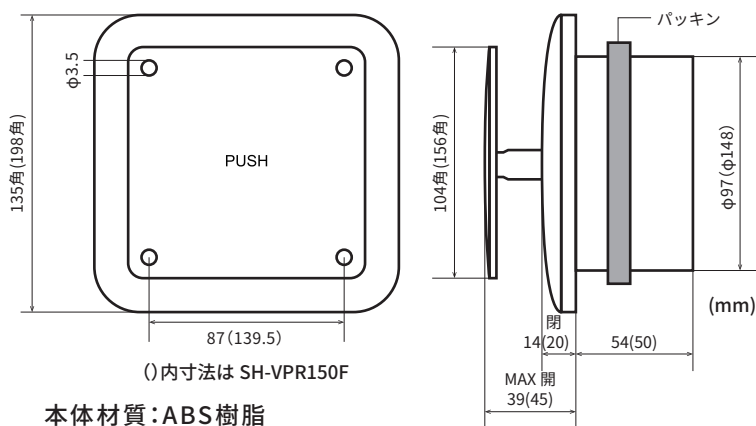

# プッシュ式レジスター (フィルター付)

閉じた状態

開いた状態

裏面

ブラック

開閉調整は3段階

フィルター

- ・花粉やホコリの侵入を防ぐフィルター付き
- ・プッシュ操作で3段階給気量調整可能
- ・フタは着脱可能でお手入れもカンタン  
(フィルターは定期的に水洗いしていただき、6カ月程度を目安に交換してください。)

本体材質:ABS樹脂

付属品:ボード取付用ビス(鉄+ナベ3×30:4本)、壁パッキン

商品コード	品番	品名	適合パイプ径	カラー	入数	JANコード	価格(税抜)
99006336	SH-VPRI100F	プッシュ式レジスター(フィルター付)	100	ホワイト	24	4905637063366	¥2,050
99006337	SH-VPRI150F	プッシュ式レジスター(フィルター付)	150	ホワイト	12	4905637063373	¥2,850
99099832	SH-VPRI100F-K	プッシュ式レジスター黒(フィルター付)	100	ブラック	24	4905637998323	¥2,660
99099833	SH-VPRI150F-K	プッシュ式レジスター黒(フィルター付)	150	ブラック	12	4905637998330	¥3,600
99037215	SH-VF100	プッシュ式レジスター用交換フィルター	100			4905637372154	¥450
99037216	SH-VF150	プッシュ式レジスター用交換フィルター	150			4905637372161	¥570