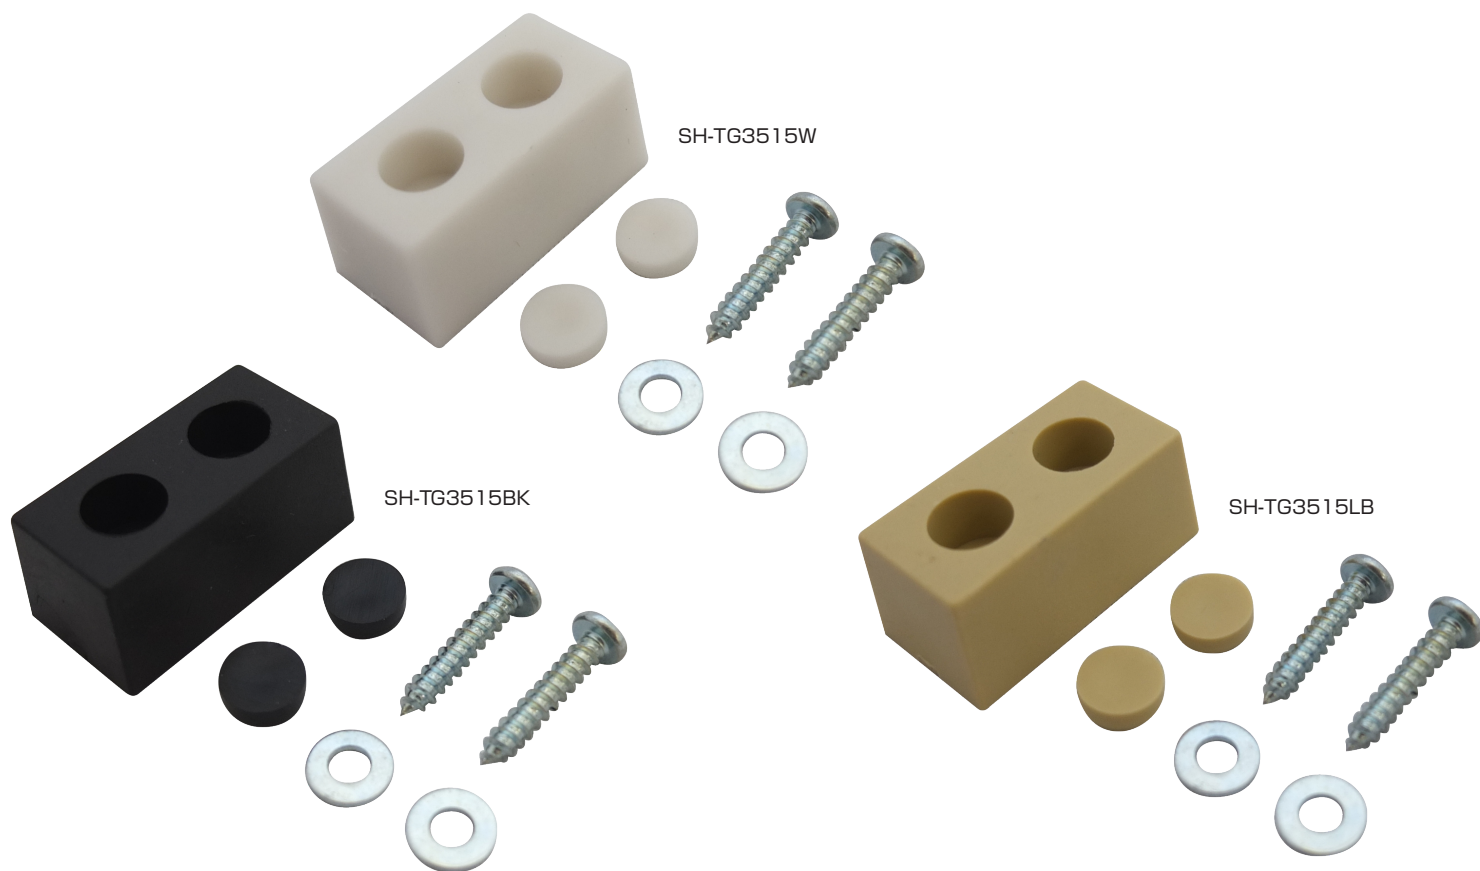

角型ゴム戸当り

材 質：エラストマー樹脂
 付属品：鉄ユニクロ
 +ナベタッピンネジ 3.5×20
 ワッシャー
 ビス頭キャップ (各2ヶ)

●引き戸、ふすま、かもし、クローゼット扉、家具脚…などさまざまな用途で使えます。

商品コード	品番	カラー	入数	価格(税抜)	JANコード
99099519	SH-TG3515BK	ブラック	20	¥225	4905637995193
99099520	SH-TG3515W	ホワイト	20	¥225	4905637995209
99099521	SH-TG3515LB	ライトブラウン	20	¥225	4905637995216