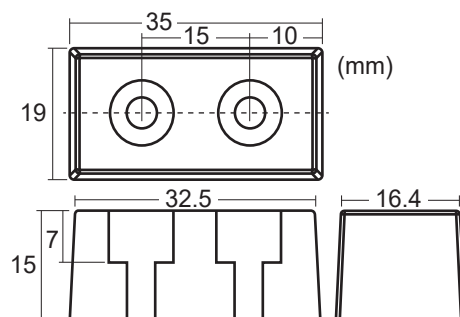

角型ゴム戸当り

材 質：エラストマー樹脂
 付属品：鉄ユニクロ
 +ナベタッピンネジ 3.5×20
 ワッシャー
 ビス頭キャップ (各2ヶ)

●引き戸、ふすま、かもし、クローゼット扉、家具脚…などさまざまな用途で使えます。

商品コード	品番	カラー	入数	価格(税抜)	JANコード
99099519	SH-TG3515BK	ブラック	20	¥225	4905637995193
99099520	SH-TG3515W	ホワイト	20	¥225	4905637995209
99099521	SH-TG3515LB	ライトブラウン	20	¥225	4905637995216