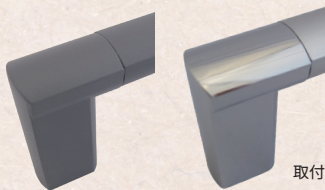

D-SHAPED HANDLE

D型取手

- 握りやすくかつシャープな意匠のD型取手（ハンドル）。
- アルミパイプ部をカットして長さ調整ができます。

寸法図 (mm)
スクエア

ラウンド

【材 質】
取付部：ABS樹脂
シルバー
クロームメッキ仕上
ブラック
つや消黒塗装仕上

取手部：アルミ
シルバー
B2アルマイト仕上
ブラック
つや消黒塗装仕上

【付属ねじ】
ISO4×25mm×2本
(材質：鉄)

【適合板厚】
15～23mm

商品コード	品番	形状	サイズ(mm)		仕上	入数	定価	JANコード
			P	L				
99000657	SH-DTS90C	スクエア	90	112	B2 / クローム	10	¥690	4905637006578
99000658	SH-DTS120C	スクエア	120	142	B2 / クローム	10	¥730	4905637006585
99000659	SH-DTS210C	スクエア	210	232	B2 / クローム	10	¥800	4905637006592
99000660	SH-DTS90K	スクエア	90	112	黒 (艶消)	10	¥860	4905637006608
99000661	SH-DTS120K	スクエア	120	142	黒 (艶消)	10	¥980	4905637006615
99000662	SH-DTS210K	スクエア	210	232	黒 (艶消)	10	¥1,180	4905637006622
99000663	SH-DTR120C	ラウンド	120	144	B2 / クローム	10	¥760	4905637006639
99000664	SH-DTR210C	ラウンド	210	234	B2 / クローム	10	¥860	4905637006646
99000665	SH-DTR120K	ラウンド	120	144	黒 (艶消)	10	¥1,020	4905637006653
99000666	SH-DTR210K	ラウンド	210	234	黒 (艶消)	10	¥1,220	4905637006660