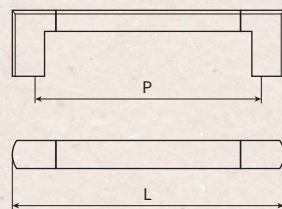

D-SHAPED HANDLE

D型取手

- 握りやすくかつシャープな意匠のD型取手（ハンドル）。
- アルミパイプ部をカットして長さ調整ができます。

寸法図 (mm)
スクエア

ラウンド

【材 質】
取付部：ABS樹脂
シルバー
クロームメッキ仕上
ブラック
つや消黒塗装仕上

取手部：アルミ
シルバー
B2アルマイト仕上
ブラック
つや消黒塗装仕上

【付属ねじ】
ISO4×25mm×2本
(材質：鉄)

【適合板厚】
15～23mm

商品コード	品番	形状	サイズ(mm)		仕上	入数	定価	JANコード
			P	L				
99000657	SH-DTS90C	スクエア	90	112	B2 / クローム	10	¥690	4905637006578
99000658	SH-DTS120C	スクエア	120	142	B2 / クローム	10	¥730	4905637006585
99000659	SH-DTS210C	スクエア	210	232	B2 / クローム	10	¥800	4905637006592
99000660	SH-DTS90K	スクエア	90	112	黒 (艶消)	10	¥860	4905637006608
99000661	SH-DTS120K	スクエア	120	142	黒 (艶消)	10	¥980	4905637006615
99000662	SH-DTS210K	スクエア	210	232	黒 (艶消)	10	¥1,180	4905637006622
99000663	SH-DTR120C	ラウンド	120	144	B2 / クローム	10	¥760	4905637006639
99000664	SH-DTR210C	ラウンド	210	234	B2 / クローム	10	¥860	4905637006646
99000665	SH-DTR120K	ラウンド	120	144	黒 (艶消)	10	¥1,020	4905637006653
99000666	SH-DTR210K	ラウンド	210	234	黒 (艶消)	10	¥1,220	4905637006660