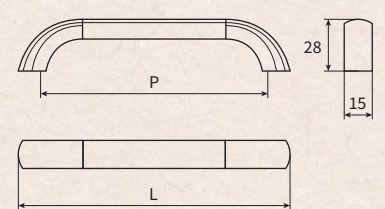

D-SHAPED HANDLE

D型取手

- 握りやすくかつシャープな意匠のD型取手（ハンドル）。
- アルミパイプ部をカットして長さ調整ができます。

寸法図 (mm)
スクエア

ラウンド

【材 質】
取付部：ABS樹脂
シルバー
クロームメッキ仕上
ブラック
つや消黒塗装仕上

取手部：アルミ
シルバー
B2アルマイト仕上
ブラック
つや消黒塗装仕上

【付属ねじ】
ISO4×25mm×2本
(材質：鉄)

【適合板厚】
15～23mm

商品コード	品番	形状	サイズ(mm)		仕上	入数	定価	JANコード
			P	L				
99000657	SH-DTS90C	スクエア	90	112	B2 / クローム	10	¥690	4905637006578
99000658	SH-DTS120C	スクエア	120	142	B2 / クローム	10	¥730	4905637006585
99000659	SH-DTS210C	スクエア	210	232	B2 / クローム	10	¥800	4905637006592
99000660	SH-DTS90K	スクエア	90	112	黒 (艶消)	10	¥860	4905637006608
99000661	SH-DTS120K	スクエア	120	142	黒 (艶消)	10	¥980	4905637006615
99000662	SH-DTS210K	スクエア	210	232	黒 (艶消)	10	¥1,180	4905637006622
99000663	SH-DTR120C	ラウンド	120	144	B2 / クローム	10	¥760	4905637006639
99000664	SH-DTR210C	ラウンド	210	234	B2 / クローム	10	¥860	4905637006646
99000665	SH-DTR120K	ラウンド	120	144	黒 (艶消)	10	¥1,020	4905637006653
99000666	SH-DTR210K	ラウンド	210	234	黒 (艶消)	10	¥1,220	4905637006660