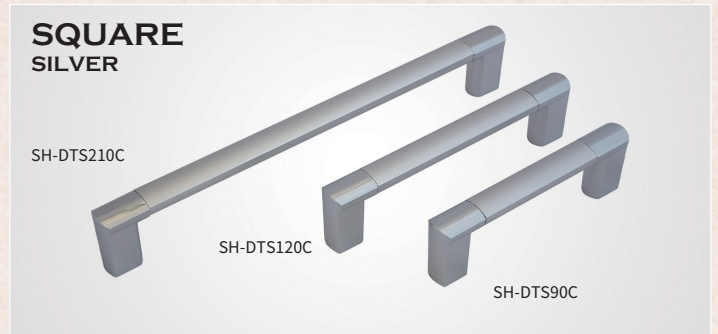

D-SHAPED HANDLE

D型取手

- 握りやすくかつシャープな意匠のD型取手（ハンドル）。
- アルミパイプ部をカットして長さ調整ができます。

寸法図 (mm)
スクエア

ラウンド

【材 質】
取付部：ABS樹脂
シルバー
クロームメッキ仕上
ブラック
つや消黒塗装仕上

取手部：アルミ
シルバー
B2アルマイト仕上
ブラック
つや消黒塗装仕上

【付属ねじ】
ISO4×25mm×2本
(材質：鉄)

【適合板厚】
15～23mm

商品コード	品番	形状	サイズ(mm)		仕上	入数	定価	JANコード
			P	L				
99000657	SH-DTS90C	スクエア	90	112	B2 / クローム	10	¥690	4905637006578
99000658	SH-DTS120C	スクエア	120	142	B2 / クローム	10	¥730	4905637006585
99000659	SH-DTS210C	スクエア	210	232	B2 / クローム	10	¥800	4905637006592
99000660	SH-DTS90K	スクエア	90	112	黒 (艶消)	10	¥860	4905637006608
99000661	SH-DTS120K	スクエア	120	142	黒 (艶消)	10	¥980	4905637006615
99000662	SH-DTS210K	スクエア	210	232	黒 (艶消)	10	¥1,180	4905637006622
99000663	SH-DTR120C	ラウンド	120	144	B2 / クローム	10	¥760	4905637006639
99000664	SH-DTR210C	ラウンド	210	234	B2 / クローム	10	¥860	4905637006646
99000665	SH-DTR120K	ラウンド	120	144	黒 (艶消)	10	¥1,020	4905637006653
99000666	SH-DTR210K	ラウンド	210	234	黒 (艶消)	10	¥1,220	4905637006660