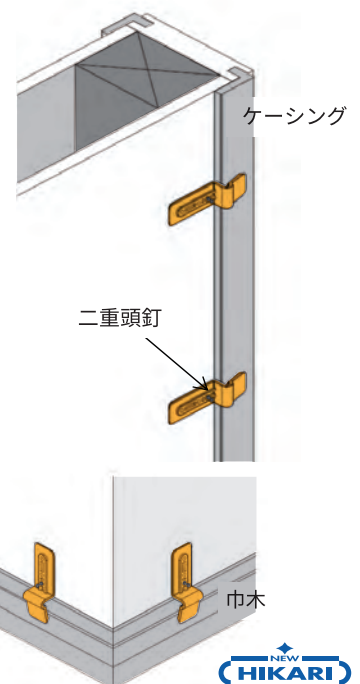

幅木・ケーシング仮止めプレート

- ✓ 幅木等の接着剤が乾燥するまで固定する樹脂器具
- ✓ エンジニアリングプラスチック使用。耐食性に優れ、繰り返し使用可
- ✓ 二重頭釘 (ダブルヘッド釘) でプレートを固定して使用します

商品コード	商品名	標準価格
99099675	SH-KPL 幅木・ケーシング仮止めプレート (50 個入)	¥2,800
99099679	SH-BMW2238 二重頭釘 (100 本入)	¥500

NEW HIKARI