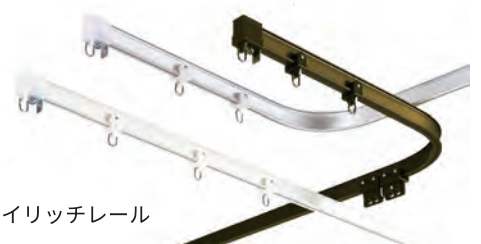

COW

スーパーAレール

- ✓ ワンタッチで簡単取付け(ドライバー不要)
- ✓ 豊富なカラーバリエーション
- ✓ ハイリッチレールは出窓に最適
- ✓ それぞれのセット明細はお問い合わせください

コスト追求

C型レール

機能追求

ハイリッチレール

OS