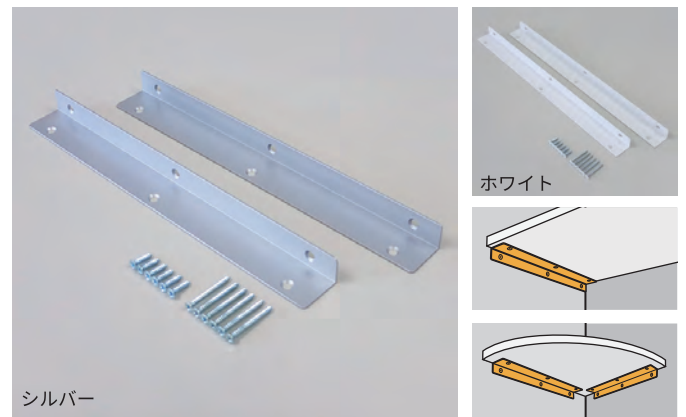

施工例

シルバー

ホワイト

化粧棚板 (カラードランバー)

- ✓ ビスの効きも良いラワンランバー材使用
- ✓ 両面化粧仕上げ
- ✓ 軽量で変形や反りも少なく扱いやすい
- ✓ 長辺 (1 辺のみ) 小口テープ仕上げ

ライン棚受

- ✓ アルミ製でカットでき、棚板の奥行に合わせやすい
- ✓ トイレ上部の収納製作などに最適
- ✓ デッドスペースになりやすいコーナー部の棚にも
- ✓ タッピングビスは棚板用 3.5×16mm、壁付け用 3.5×35mm

商品コード	商品名	標準価格
96099707	SA-LC9040W 20×400×900mm 白	¥6,700
96099708	SA-LC9040K 20×400×900mm 黒	¥6,700
96099709	SA-LC9040M 20×400×900mm 木目	¥6,700

商品コード	商品名	標準価格
99094966	SH-TL280S 280mm シルバー	¥1,680
99094967	SH-TL280S 380mm シルバー	¥1,820
99094968	SH-TL280S 280mm ホワイト	¥1,710
99094969	SH-TL280S 380mm ホワイト	¥1,890