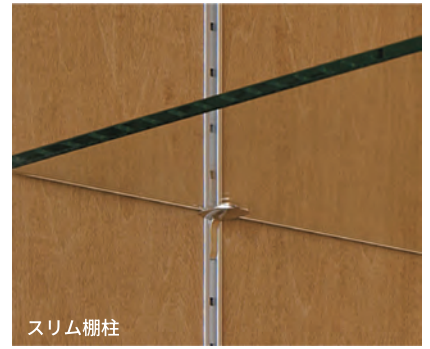

Storage 収納

ステンレス棚柱

フラッシュ棚柱

フィット棚柱

スリム棚柱

棚柱・棚受

- ✓ 棚柱・棚受は使用箇所によって選んでください
- ✓ 15mm ピッチで高さの調整可。目安の刻印あり
- ✓ ゴミを片づける手間が省ける保護テープ無し仕様もあり

ステンレス棚柱用パーツ