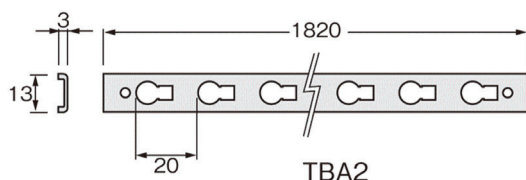

アルミダボ棚柱

- 壁や収納家具の内部に取り付け、棚板を自由な高さに設置・変更できる「可動棚」を作るための垂直な金属製レールです。

ダボ棚受(別売) 取付例

ダボ棚受

- 4個で棚1枚設置できます。収納の棚追加の際に。

【材質】棚柱：アルミ 棚受：亜鉛ダイカスト 【仕上】棚柱：B2シルバー 棚受：ニッケルメッキ

商品コード	品番	品名	単位	入数	価格 (税抜)	JANコード
27500233	SH-TBA218B2	ダボ棚柱 (面付タイプ) 1820mm	本	120	¥1,100	-
99007618	SH-DUB2-8	棚柱用ダボ棚受 (8個入)	P		¥650	4905637076182
27500235	SH-DUB2	棚柱用ダボ棚受 (バラ)	個	100	¥110	-