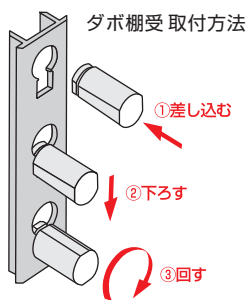

アルミダボ棚柱

- 壁や収納家具の内部に取り付け、棚板を自由な高さに設置・変更できる「可動棚」を作るための垂直な金属製レールです。

ダボ棚受(別売) 取付例

ダボ棚受

- 4個で棚1枚設置できます。収納の棚追加の際に。

【材質】棚柱：アルミ 棚受：亜鉛ダイカスト 【仕上】棚柱：B2シルバー 棚受：ニッケルメッキ

商品コード	品番	品名	単位	入数	価格 (税抜)	JANコード
27500233	SH-TBA218B2	ダボ棚柱 (面付タイプ) 1820mm	本	120	¥1,100	-
99007618	SH-DUB2-8	棚柱用ダボ棚受 (8個入)	P		¥650	4905637076182
27500235	SH-DUB2	棚柱用ダボ棚受 (バラ)	個	100	¥110	-