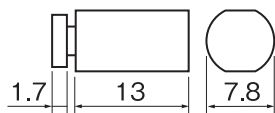

アルミダボ棚柱

- 壁や収納家具の内部に取り付け、棚板を自由な高さに設置・変更できる「可動棚」を作るための垂直な金属製レールです。

ダボ棚受(別売) 取付例

ダボ棚受

- 4個で棚1枚設置できます。収納の棚追加の際に。

【材質】棚柱：アルミ 棚受：亜鉛ダイカスト 【仕上】棚柱：B2シルバー 棚受：ニッケルメッキ

商品コード	品番	品名	単位	入数	価格 (税抜)	JANコード
27500233	SH-TBA218B2	ダボ棚柱 (面付タイプ) 1820mm	本	120	¥1,100	-
99007618	SH-DUB2-8	棚柱用ダボ棚受 (8個入)	P		¥650	4905637076182
27500235	SH-DUB2	棚柱用ダボ棚受 (バラ)	個	100	¥110	-