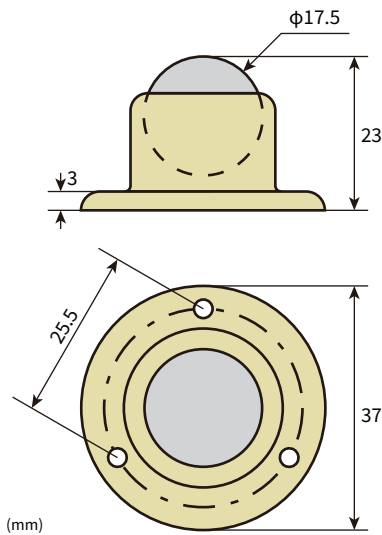

ボールキャスター

- 面付けタイプで、簡単に取り付け可能。
- コンベヤや各種家具に最適な仕様。
- スチールと真鍮鍍金を使用した高耐久設計。

取付の簡単な
面付けタイプ

SH-CBM20

SH-CBM25

SH-CBM32

【材質】 スチール、真鍮鍍金

MADE IN JAPAN