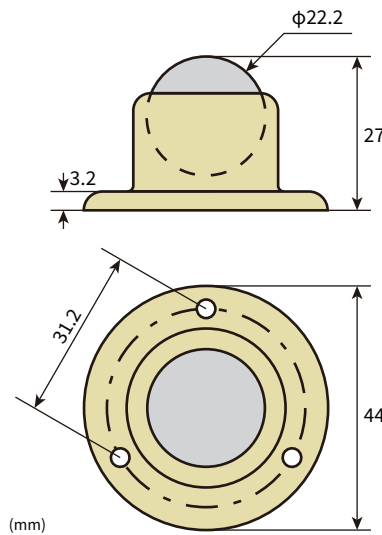

ボールキャスター

- 面付けタイプで、簡単に取り付け可能。
- コンベヤや各種家具に最適な仕様。
- スチールと真鍮鍍金を使用した高耐久設計。

取付の簡単な
面付けタイプ

SH-CBM20

SH-CBM25

SH-CBM32

【材質】 スチール、真鍮鍍金

MADE IN JAPAN