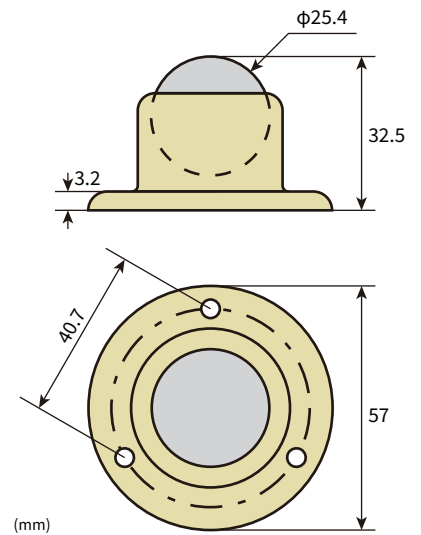

ボールキャスター

- 面付けタイプで、簡単に取り付け可能。
- コンベヤや各種家具に最適な仕様。
- スチールと真鍮鍍金を使用した高耐久設計。

取付の簡単な
面付けタイプ

SH-CBM20

SH-CBM25

SH-CBM32

【材質】 スチール、真鍮鍍金

MADE IN JAPAN

商品コード	品番	耐荷重 (kg)	箱入数	甲入数	価格 (税抜)	JANコード
27422231	SH-CBM20	15	8	400	¥740	4905637222312
27422232	SH-CBM25	25	4	200	¥1,050	4905637222329
27422233	SH-CBM32	40	4	200	¥1,880	4905637222336