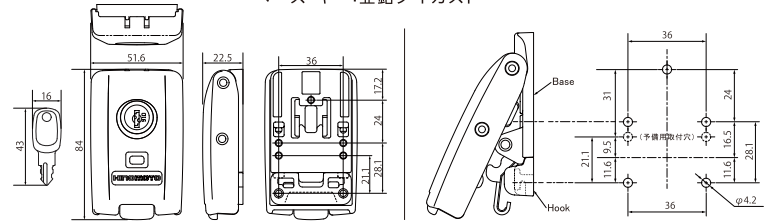

【取付面 穴寸法】

商品コード	品番	入数	価格 (税抜)
99000335	SH-LBP600H	50	¥2,800

AGENT サンロック S-260CX

表示タイプ サムターン式円筒錠

外部側表示 (赤)

外部側表示 (青)

- 外部側表示 (青、赤) 内部側サムターン
- 非常解錠装置付
- 外部側からコインで解錠可能
- バックセット60m/m
- 扉厚28m/m～40m/m

【安心して使える機構】