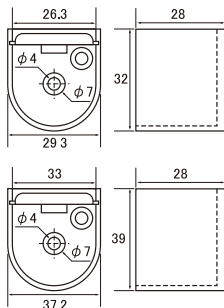

D型ソケット

25・32