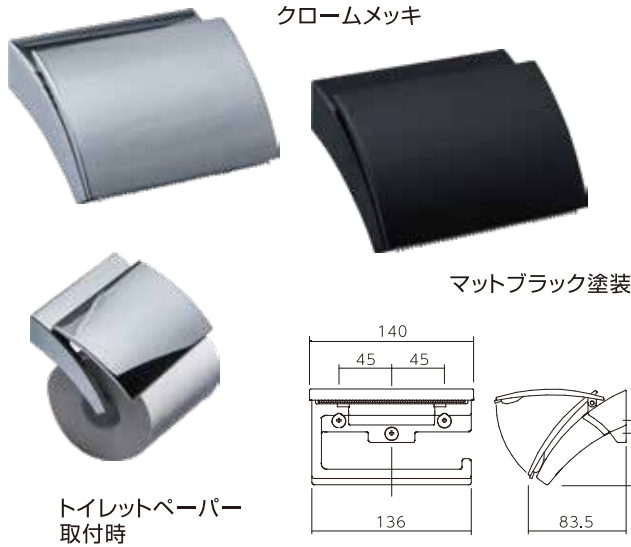

引き続き、大阪、福岡で開催いたします。皆様お揃いのご来場を心よりお待ちしております。

ペーパーホルダー／タオル掛け

●金属製で重厚感のある、高級タイプのアクセサリ金物です。飲食店や高級マンションなどに最適。

ペーパーホルダー

付属ねじ:4×35 バインドタッピンねじ 3本

棚付きペーパーホルダー **NEW**

ペーパーホルダー(二連)

付属ねじ:4×35 バインドタッピンねじ 4本