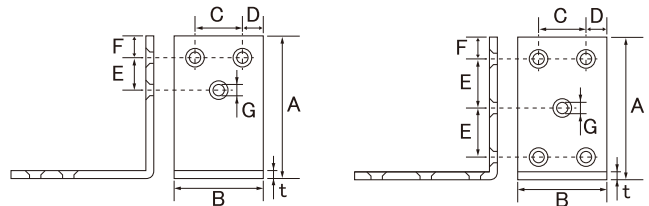

商品コード	呼称	サイズ(ミリ)								入数	価格(税抜)			
		A	B	C	D	E	F	G	t					
45405888	SH-RTA100-40 40mm	40	30	13	7	12	9	φ3.2	3.2	50	¥140			
45405889	SH-RTA100-60 60mm	60	40	22	9	15	9.5	φ4.2			¥200			
45405890	SH-RTA100-75 75mm	75	50	28	11	18	10		φ4.5	4.5	30	¥300		
45405891	SH-RTA100-90 90mm	90		30	15	49	15	φ4.5				4.5	20	¥380
45405892	SH-RTA100-120 120mm	120	60	35	12.5	40	13		φ4.5	4.5	10			¥820
45405893	SH-RTA100-150 150mm	150		36	12	52	18	φ4.5				4.5	10	¥1,060
45405894	SH-RTA100-180 180mm	180		38		65	22		φ4.5	4.5	10			¥1,090
45406081	SH-RTA100-200 200mm	200				74	21	φ4.5				4.5	10	¥1,400
45406082	SH-RTA100-250 250mm	250	70	48	11	52	15		φ4.5	4.5	6			¥2,090
45406083	SH-RTA100-300 300mm	300				65	13	φ4.5				4.5	6	¥2,300