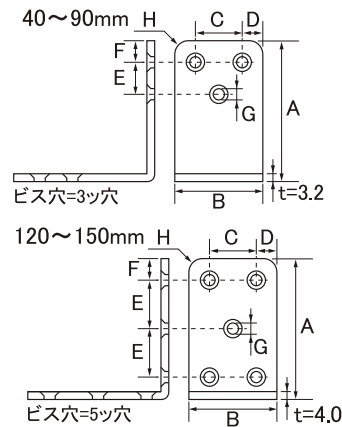

NEW HIKARI カラーワイドアングル

○別売りの専用
取付ネジです。
(一袋・12本入)

【材質】鉄

マットブラックとホワイトの2色。
角部をアール仕上げにしているので
安全で見た目もキレイ。

商品コード	呼称	仕様	価格(税抜)
99072987	ユニクロ ⊕A皿 タッピング (12本入)	3×20(頭黒)	¥130
99072988		3.5×25(頭黒)	¥140
99072990		3×20(頭白)	¥130
99072991		3.5×25(頭白)	¥140

商品コード	品番	サイズ(ミリ)								入数	価格(税抜)
		A	B	C	D	E	F	G	H		
99072974	SH-RTA100-40BK 黒	40	32	16	8	12	9	φ3.2	5R	50	¥220
99072975	SH-RTA100-60BK 黒	60	40	22	9	15	9.5	φ3.5	8R	30	¥310
99072976	SH-RTA100-90BK 黒	90		30	15	49	15	φ4.5		20	¥470
NEW 99000336	SH-RTA100-120BK 黒	120	60	35	12	40	13	φ5	10R	10	¥1,150
NEW 99000337	SH-RTA100-150BK 黒	150		36		52	18				¥1,400
99072978	SH-RTA100-40W 白	40	32	16	8	12	9	φ3.2	5R	50	¥220
99072979	SH-RTA100-60W 白	60	40	22	9	15	9.5	φ3.5	8R	30	¥310
99072980	SH-RTA100-90W 白	90		30	15	49	15	φ4.5		20	¥470
NEW 99000343	SH-RTA100-120W 白	120	60	35	12	40	13	φ5	10	10	¥1,150
NEW 99000344	SH-RTA100-150W 白	150		36		52	18				¥1,400

NEW HIKARI ユニクロームワイドアングル

【材質】鉄

【仕上】ユニクロメッキ

※120~300mmは両面皿もみ。
※200~300mmの長穴:11×23

商品コード	呼称	サイズ(ミリ)								入数	価格(税抜)			
		A	B	C	D	E	F	G	t					
45405888	SH-RTA100-40 40mm	40	30	13	7	12	9	φ3.2	3.2	50	¥140			
45405889	SH-RTA100-60 60mm	60	40	22	9	15	9.5	φ4.2			¥200			
45405890	SH-RTA100-75 75mm	75	50	28	11	18	10		φ4.5	4.5	30	¥300		
45405891	SH-RTA100-90 90mm	90		30	15	49	15	φ4.5				4.5	20	¥380
45405892	SH-RTA100-120 120mm	120	60	35	12.5	40	13		φ4.5	4.5	10			¥820
45405893	SH-RTA100-150 150mm	150		36	12	52	18	φ4.5				4.5	10	¥1,060
45405894	SH-RTA100-180 180mm	180		38		65	22		φ4.5	4.5	10			¥1,090
45406081	SH-RTA100-200 200mm	200				74	21	φ4.5				4.5	10	¥1,400
45406082	SH-RTA100-250 250mm	250	70	48	11	52	15		φ4.5	4.5	6			¥2,090
45406083	SH-RTA100-300 300mm	300				65	13	φ4.5				4.5	6	¥2,300

NISSA アイストラップ

小さくて自立しないのに強度バツン!
インテリアにも合う止め金具です。

【材質】亜鉛ダイカスト

※取付には、上記カラーワイドアングル
別売りネジ(白・黒)も使用可能

品番	標準寸法(mm)									参考使用 荷重
	A	B1	B2	D	d	H1	H2	H3	W	
IPF50	9	45	34	5	4	14	5	4	9	40kg
IPF60	10	56	44	6	4.5	18	7	5	12	50kg