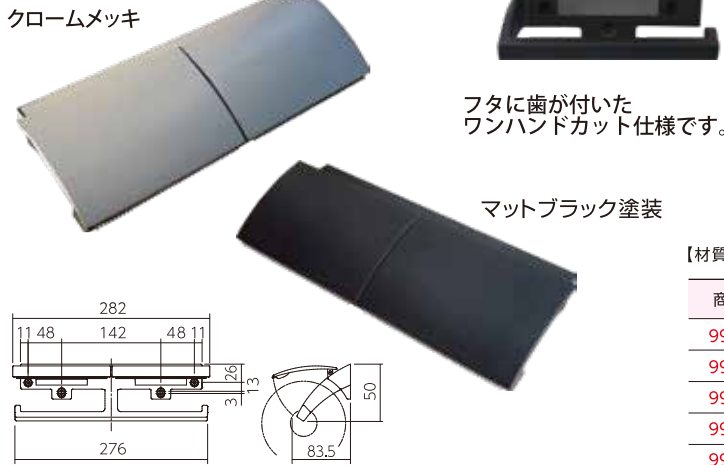

引き続き、大阪、福岡で開催いたします。皆様お揃いのご来場を心よりお待ちしております。

ペーパーホルダー／タオル掛け

●金属製で重厚感のある、高級タイプのアクセサリ金物です。飲食店や高級マンションなどに最適。

ペーパーホルダー

付属ねじ:4×35 バインドタッピンねじ 3本

棚付きペーパーホルダー **NEW**

ペーパーホルダー(二連)

付属ねじ:4×35 バインドタッピンねじ 4本