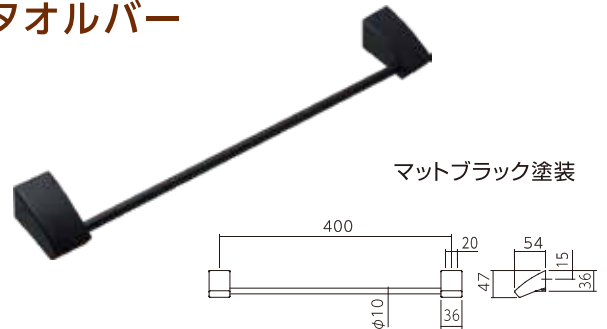

付属ねじ:4×35 ステンレスバインドタッピンねじ 5本、
M4×6 ステンレス皿小ねじ 1本
付属品:取付ベース 1台

【材質】亜鉛ダイカスト

商品コード	品番	仕様	カラー	価格(税抜)
99099681	SH-AC21PH-C	一連	クローム	¥6,500
99099682	SH-AC21PH-K		ブラック	¥8,600
99099683	SH-AC22PH-C	二連	クローム	¥13,000
99099684	SH-AC22PH-K		ブラック	¥17,200
99000345	SH-AC23PH-C	棚付	クローム	¥12,000
99000346	SH-AC23PH-K		ブラック	¥15,900

タオルリング

【材質】
ブラケット:亜鉛ダイカスト リング:アルミ
付属ねじ:4×35 バインドタッピンねじ 2本

商品コード	品番	仕様	カラー	価格(税抜)
99099686	SH-AC20TR-K	200mm	ブラック	¥6,500

タオルバー

【材質】
ブラケット:亜鉛ダイカスト バー:アルミ
付属ねじ:4×35 バインドタッピンねじ 4本

商品コード	品番	仕様	カラー	価格(税抜)
99099685	SH-AC20TB-K	400mm	ブラック	¥7,000