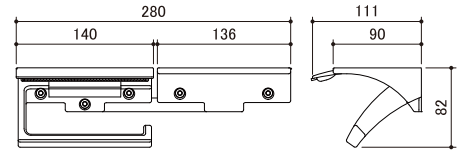

【材質】亜鉛ダイカスト

商品コード	品番	仕様	カラー	価格(税抜)
99099681	SH-AC21PH-C	一連	クローム	¥6,500
99099682	SH-AC21PH-K		ブラック	¥8,600
99099683	SH-AC22PH-C	二連	クローム	¥13,000
99099684	SH-AC22PH-K		ブラック	¥17,200
99000345	SH-AC23PH-C	棚付	クローム	¥12,000
99000346	SH-AC23PH-K		ブラック	¥15,900