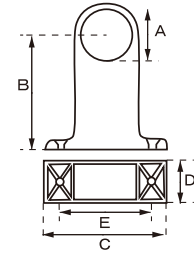

パイプ&ブラケット Black Series

● 落ち着いた風合いの
マットブラック(つや消し黒) 塗装です。

Y型ブラケット 25L・32L/止・通

ブラックパイプ

φ25・φ32/1m・2m

仕様	呼称	A	B	D	E	C
止	L25	25.4	65	21	47	60
	L32	32.4	70	25	54	74
通	L25	25.4	65	21	47	60
	L32	32.4	70	25	54	74