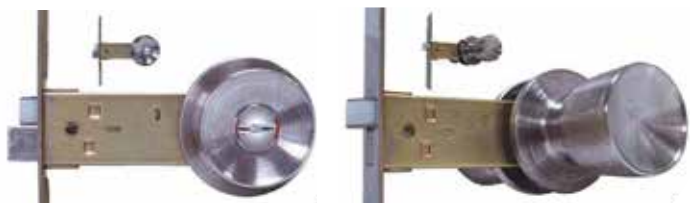

インテグラルロック

●万能取替握玉

- 表示タイプ
- 国内メーカーの多くに対応します。

GMD-500-CX
(内側サムターン)

●万能型 空錠 (空ノブカギなし)タイプ

GMD-500-FX

適合メーカー [型式]

MIWA [HM].[7HMSP].[145HM].[IHMS].[145SP].[145L].[145M].[HMS].[145A].[145P].[145S].[HBZSP-1].[HBZSP-2].[HBZSP-3].[HBZ-L1].[HBZ-L2].[IM]
GOAL [UC].[G・F]
SHOWA [IS*].[ISD*].[ID*].[IX*].[IZ*]
ALPHA [TA-B].[TA-C].[TA-D].[TA-E].[TA-F].他
AGE(COW) .EPO. AGENT その他
※MIWA [OM].[BM].[HM-0].等には不適合
※MIWA [145※]DT=35～42の場合は不適合

インテグラルロック取替錠 (バックセット100mm)

- 表示タイプ
- 空錠 (空ノブ)タイプ

S-1006

S-1004

シミズフェア2024のご案内
3会場にて開催

東京会場 3月 9日(土)
すみだリバーサイドホール イベントホール2F
盛況のうちに終了いたしました。

大阪会場 4月 6日(土)
OMMビル2F Cホール

福岡会場 6月15日(土)
博多国際展示場&カンファレンスセンター3F