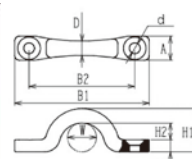

NEW HIKARI ユニクロームワイドアングル

【材質】鉄

【仕上】ユニクロメッキ

※120~300mmは両面皿もみ。
※200~300mmの長穴:11×23

商品コード	呼称	サイズ(ミリ)								入数	価格(税抜)
		A	B	C	D	E	F	G	t		
45405888	SH-RTA100-40 40mm	40	30	13	7	12	9	φ3.2	3.2	50	¥140
45405889	SH-RTA100-60 60mm	60	40	22	9	15	9.5	φ4.2			¥200
45405890	SH-RTA100-75 75mm	75	50	28	11	18	10		φ4.5	4.5	30
45405891	SH-RTA100-90 90mm	90		30	15	49	15	φ4.5			
45405892	SH-RTA100-120 120mm	120	60	35	12.5	40	13		φ4.5	4.5	10
45405893	SH-RTA100-150 150mm	150		36	12	52	18	φ4.5			
45405894	SH-RTA100-180 180mm	180		38		65	22		φ4.5	4.5	10
45406081	SH-RTA100-200 200mm	200				74	21	φ4.5			
45406082	SH-RTA100-250 250mm	250	70	48	11	52	15		φ4.5	4.5	6
45406083	SH-RTA100-300 300mm	300				65	13	φ4.5			

NISSA アイストラップ

小さくて自立しないのに強度バツン!
インテリアにも合う止め金具です。

【材質】亜鉛ダイカスト

※取付には、上記カラーワイドアングル
別売りネジ(白・黒)も使用可能

品番	標準寸法(mm)									参考使用 荷重
	A	B1	B2	D	d	H1	H2	H3	W	
IPF50	9	45	34	5	4	14	5	4	9	40kg
IPF60	10	56	44	6	4.5	18	7	5	12	50kg