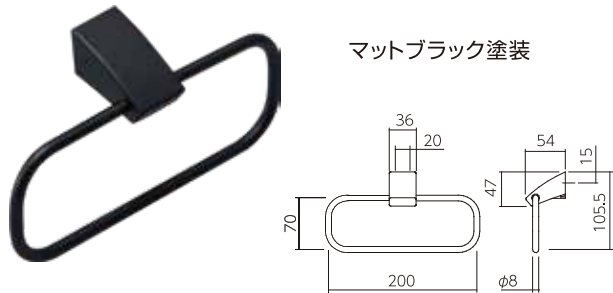

タオルリング

【材質】
ブラケット:亜鉛ダイカスト リング:アルミ
付属ねじ:4×35 バインドタッピンねじ 2本

商品コード	品番	仕様	カラー	価格(税抜)
99099686	SH-AC20TR-K	200mm	ブラック	¥6,500