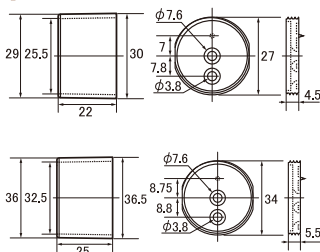

二重ソケット

25・32

【材質】

パイプ:スチール

ブラケット・ソケット:亜鉛ダイカスト

商品コード	品番	商品名	サイズ・呼称	入数	価格 (税抜)
99000238	SH-PPK2510	ブラック パイプ	25×0.8×1000	20	¥1,450
99000239	SH-PPK3210		32×0.8×1000	10	¥1,700
99000240	SH-PPK2520		25×0.8×2000	20	¥2,500
99000241	SH-PPK3220		32×0.8×2000	10	¥3,150
99000359	SH-PBY25LE-K	Y型ブラケット ブラケット	25L 止	12	¥1,060
99000360	SH-PBY25LT-K		25L 通		
99000361	SH-PBY32LE-K		32L 止		¥1,280
99000362	SH-PBY32LT-K		32L 通		
99000363	SH-PBH25E-K	ハングブラケット ブラケット	25 止	12	¥860
99000364	SH-PBH25T-K		25 通		
99000365	SH-PBH32E-K		32 止		¥1,120
99000367	SH-PBH32T-K		32 通		
99000368	SH-PSD25-K	D型ソケット ソケット	25	30	¥680
99000369	SH-PSD32-K		32		¥780
99000370	SH-PSW25-K	二重ソケット ソケット	25	30	¥680
99000371	SH-PSW32-K		32		¥800