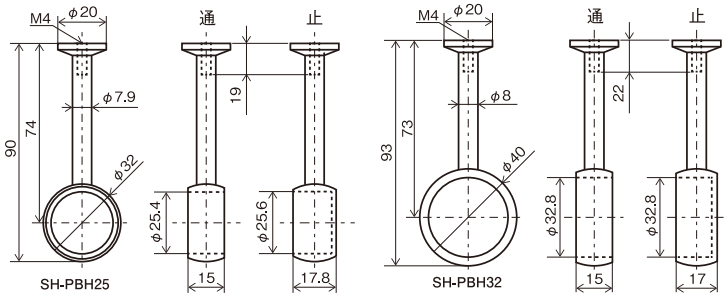

ハングブラケット

25・32/止・通