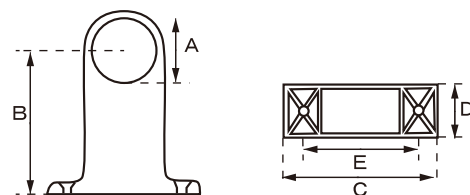

● 落ち着いた風合いのマットブラック(つや消し黒)塗装です。

ブラックパイプ

φ25・φ32/1m・2m

Y型ブラケット

25L・32L/止・通

仕様	呼称	A	B	D	E	C
止	L25	25.4	65	21	47	60
	L32	32.4	70	25	54	74
通	L25	25.4	65	21	47	60
	L32	32.4	70	25	54	74

ハングブラケット

25・32/止・通

D型ソケット

25・32

二重ソケット

25・32

材質 パイプ:スチール / ブラケット・ソケット:亜鉛ダイカスト

商品コード	品番	商品名	サイズ・呼称	入数	価格 (税抜)
99000238	SH-PPK2510	ブラック パイプ	25×0.8×1000	20	¥1,450
99000239	SH-PPK3210		32×0.8×1000	10	¥1,700
99000240	SH-PPK2520		25×0.8×2000	20	¥2,500
99000241	SH-PPK3220		32×0.8×2000	10	¥3,150
99000359	SH-PBY25LE-K	Y型ブラケット ブラケット	25L 止	12	¥1,060
99000360	SH-PBY25LT-K		25L 通		
99000361	SH-PBY32LE-K		32L 止	12	¥1,280
99000362	SH-PBY32LT-K		32L 通		
99000363	SH-PBH25E-K	ハングブラケット ブラケット	25 止	12	¥860
99000364	SH-PBH25T-K		25 通		
99000365	SH-PBH32E-K		32 止	12	¥1,120
99000367	SH-PBH32T-K		32 通		
99000368	SH-PSD25-K	D型ソケット ブラケット	25	30	¥680
99000369	SH-PSD32-K		32	30	¥780
99000370	SH-PSW25-K	二重ソケット ブラケット	25	30	¥680
99000371	SH-PSW32-K		32		¥800