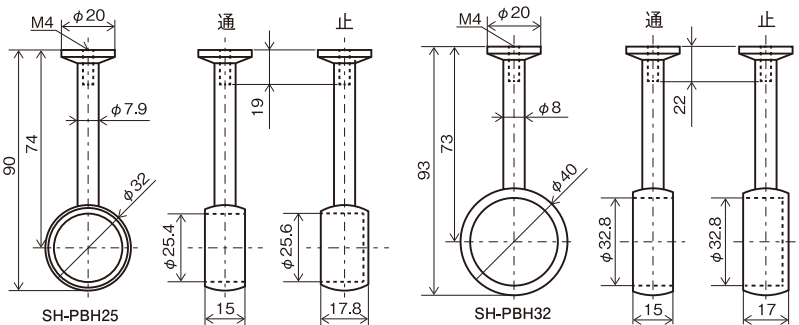

● 落ち着いた風合いのマットブラック(つや消し黒)塗装です。

ブラックパイプ

φ25・φ32/1m・2m

Y型ブラケット

25L・32L/止・通

仕様	呼称	A	B	D	E	C
止	L25	25.4	65	21	47	60
	L32	32.4	70	25	54	74
通	L25	25.4	65	21	47	60
	L32	32.4	70	25	54	74

ハングブラケット

25・32/止・通

D型ソケット

25・32

二重ソケット

25・32

材質 パイプ:スチール / ブラケット・ソケット:亜鉛ダイカスト

商品コード	品番	商品名	サイズ・呼称	入数	価格 (税抜)
99000238	SH-PPK2510	ブラック パイプ	25×0.8×1000	20	¥1,450
99000239	SH-PPK3210		32×0.8×1000	10	¥1,700
99000240	SH-PPK2520		25×0.8×2000	20	¥2,500
99000241	SH-PPK3220		32×0.8×2000	10	¥3,150
99000359	SH-PBY25LE-K	Y型ブラケット ブラケット	25L 止	12	¥1,060
99000360	SH-PBY25LT-K		25L 通		
99000361	SH-PBY32LE-K		32L 止	12	¥1,280
99000362	SH-PBY32LT-K		32L 通		
99000363	SH-PBH25E-K	ハングブラケット ブラケット	25 止	12	¥860
99000364	SH-PBH25T-K		25 通		
99000365	SH-PBH32E-K		32 止	12	¥1,120
99000367	SH-PBH32T-K		32 通		
99000368	SH-PSD25-K	D型ソケット ブラケット	25	30	¥680
99000369	SH-PSD32-K		32	30	¥780
99000370	SH-PSW25-K	二重ソケット ブラケット	25	30	¥680
99000371	SH-PSW32-K		32		¥800