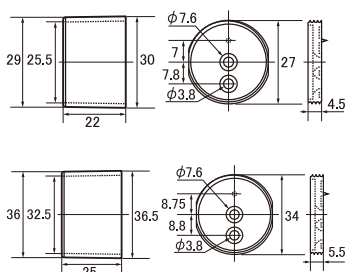

● 落ち着いた風合いのマットブラック(つや消し黒)塗装です。

ブラックパイプ

φ25・φ32/1m・2m

Y型ブラケット

25L・32L/止・通

仕様	呼称	A	B	D	E	C
止	L25	25.4	65	21	47	60
	L32	32.4	70	25	54	74
通	L25	25.4	65	21	47	60
	L32	32.4	70	25	54	74

ハングブラケット

25・32/止・通

D型ソケット

25・32

二重ソケット

25・32

材質 パイプ:スチール / ブラケット・ソケット:亜鉛ダイカスト

商品コード	品番	商品名	サイズ・呼称	入数	価格 (税抜)
99000238	SH-PPK2510	ブラック パイプ	25×0.8×1000	20	¥1,450
99000239	SH-PPK3210		32×0.8×1000	10	¥1,700
99000240	SH-PPK2520		25×0.8×2000	20	¥2,500
99000241	SH-PPK3220		32×0.8×2000	10	¥3,150
99000359	SH-PBY25LE-K	Y型ブラケット ブラケット	25L 止	12	¥1,060
99000360	SH-PBY25LT-K		25L 通		
99000361	SH-PBY32LE-K		32L 止	12	¥1,280
99000362	SH-PBY32LT-K		32L 通		
99000363	SH-PBH25E-K	ハングブラケット ブラケット	25 止	12	¥860
99000364	SH-PBH25T-K		25 通		
99000365	SH-PBH32E-K		32 止	12	¥1,120
99000367	SH-PBH32T-K		32 通		
99000368	SH-PSD25-K	D型ソケット ブラケット	25	30	¥680
99000369	SH-PSD32-K		32	30	¥780
99000370	SH-PSW25-K	二重ソケット ブラケット	25	30	¥680
99000371	SH-PSW32-K		32		¥800