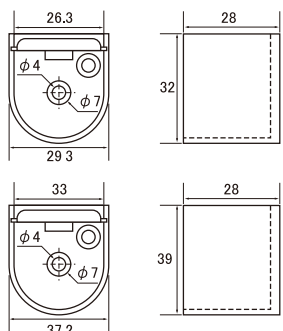

● 落ち着いた風合いのマットブラック(つや消し黒)塗装です。

ブラックパイプ

φ25・φ32/1m・2m

Y型ブラケット

25L・32L/止・通

仕様	呼称	A	B	D	E	C
止	L25	25.4	65	21	47	60
	L32	32.4	70	25	54	74
通	L25	25.4	65	21	47	60
	L32	32.4	70	25	54	74

ハングブラケット

25・32/止・通

D型ソケット

25・32

二重ソケット

25・32

材質 パイプ:スチール / ブラケット・ソケット:亜鉛ダイカスト

商品コード	品番	商品名	サイズ・呼称	入数	価格 (税抜)
99000238	SH-PPK2510	ブラック パイプ	25×0.8×1000	20	¥1,450
99000239	SH-PPK3210		32×0.8×1000	10	¥1,700
99000240	SH-PPK2520		25×0.8×2000	20	¥2,500
99000241	SH-PPK3220		32×0.8×2000	10	¥3,150
99000359	SH-PBY25LE-K	Y型ブラケット ブラケット	25L 止	12	¥1,060
99000360	SH-PBY25LT-K		25L 通		
99000361	SH-PBY32LE-K		32L 止	12	¥1,280
99000362	SH-PBY32LT-K		32L 通		
99000363	SH-PBH25E-K	ハングブラケット ブラケット	25 止	12	¥860
99000364	SH-PBH25T-K		25 通		
99000365	SH-PBH32E-K		32 止	12	¥1,120
99000367	SH-PBH32T-K		32 通		
99000368	SH-PSD25-K	D型ソケット ブラケット	25	30	¥680
99000369	SH-PSD32-K		32	30	¥780
99000370	SH-PSW25-K	二重ソケット ブラケット	25	30	¥680
99000371	SH-PSW32-K		32		¥800