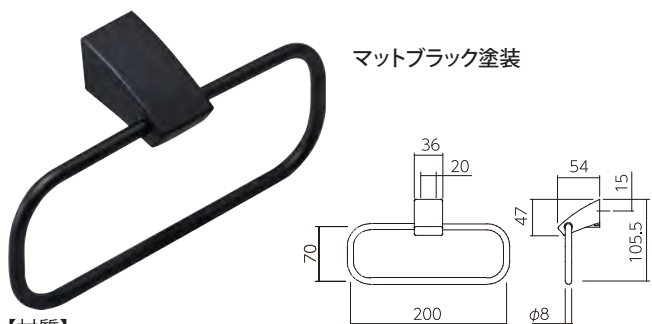

金属製で重厚感のある、高級タイプのアクセサリー金物です。飲食店や高級マンションなどに最適。

ペーパーホルダー

付属ねじ:4×35 バインドタッピンねじ 3本

ペーパーホルダー(二連)

付属ねじ:4×35 バインドタッピンねじ 4本

タオルリング

【材質】
ブラケット:亜鉛ダイカスト リング:アルミ
付属ねじ:4×35 バインドタッピンねじ 2本

商品コード	品番	仕様	カラー	価格(税抜)
99099686	SH-AC20TR-K	200mm	ブラック	¥ 6,500

棚付きペーパーホルダー

付属ねじ:4×35 ステンレスバインドタッピンねじ 5本、
M4×6 ステンレス皿小ねじ 1本
付属品:取付ベース 1台

【材質】亜鉛ダイカスト

商品コード	品番	仕様	カラー	価格(税抜)
99099681	SH-AC21PH-C	一連	クローム	¥ 6,500
99099682	SH-AC21PH-K		ブラック	¥ 8,600
99099683	SH-AC22PH-C	二連	クローム	¥ 13,000
99099684	SH-AC22PH-K		ブラック	¥ 17,200
99000345	SH-AC23PH-C	棚付	クローム	¥ 12,000
99000346	SH-AC23PH-K		ブラック	¥ 15,900

タオルバー

【材質】
ブラケット:亜鉛ダイカスト バー:アルミ
付属ねじ:4×35 バインドタッピンねじ 4本

商品コード	品番	仕様	カラー	価格(税抜)
99099685	SH-AC20TB-K	400mm	ブラック	¥ 7,000