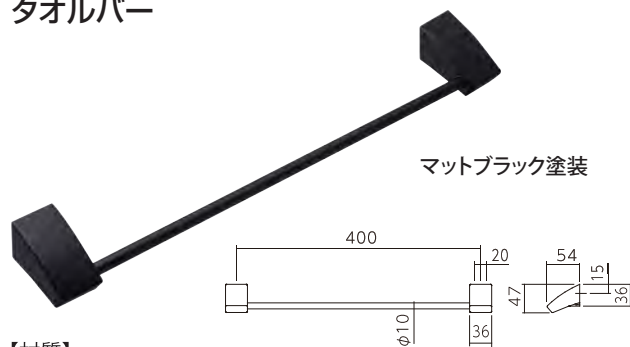

金属製で重厚感のある、高級タイプのアクセサリー金物です。飲食店や高級マンションなどに最適。

ペーパーホルダー

付属ねじ:4×35 バインドタッピンねじ 3本

ペーパーホルダー(二連)

付属ねじ:4×35 バインドタッピンねじ 4本

タオルリング

【材質】
ブラケット:亜鉛ダイカスト リング:アルミ
付属ねじ:4×35 バインドタッピンねじ 2本

商品コード	品番	仕様	カラー	価格(税抜)
99099686	SH-AC20TR-K	200mm	ブラック	¥ 6,500

棚付きペーパーホルダー

付属ねじ:4×35 ステンレスバインドタッピンねじ 5本、
M4×6 ステンレス皿小ねじ 1本
付属品:取付ベース 1台

【材質】亜鉛ダイカスト

商品コード	品番	仕様	カラー	価格(税抜)
99099681	SH-AC21PH-C	一連	クローム	¥ 6,500
99099682	SH-AC21PH-K		ブラック	¥ 8,600
99099683	SH-AC22PH-C	二連	クローム	¥ 13,000
99099684	SH-AC22PH-K		ブラック	¥ 17,200
99000345	SH-AC23PH-C	棚付	クローム	¥ 12,000
99000346	SH-AC23PH-K		ブラック	¥ 15,900

タオルバー

【材質】
ブラケット:亜鉛ダイカスト バー:アルミ
付属ねじ:4×35 バインドタッピンねじ 4本

商品コード	品番	仕様	カラー	価格(税抜)
99099685	SH-AC20TB-K	400mm	ブラック	¥ 7,000