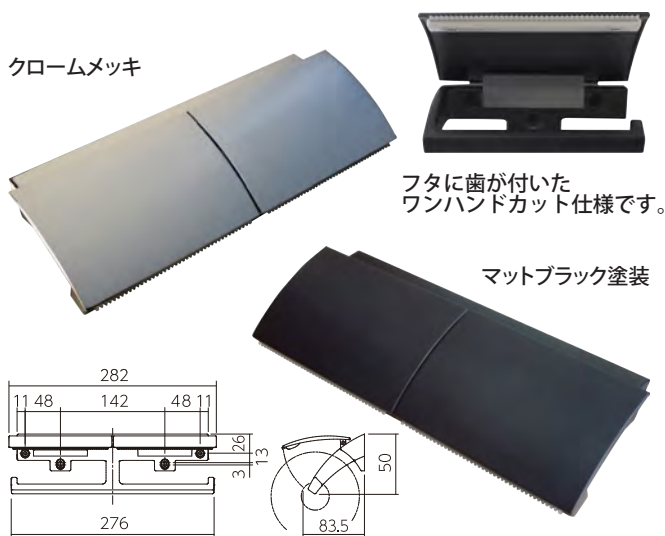

金属製で重厚感のある、高級タイプのアクセサリー金物です。飲食店や高級マンションなどに最適。

ペーパーホルダー

付属ねじ:4×35 バインドタッピンねじ 3本

ペーパーホルダー(二連)

付属ねじ:4×35 バインドタッピンねじ 4本

タオルリング

【材質】
ブラケット:亜鉛ダイカスト リング:アルミ
付属ねじ:4×35 バインドタッピンねじ 2本

商品コード	品番	仕様	カラー	価格(税抜)
99099686	SH-AC20TR-K	200mm	ブラック	¥ 6,500

棚付きペーパーホルダー

付属ねじ:4×35 ステンレスバインドタッピンねじ 5本、
M4×6 ステンレス皿小ねじ 1本
付属品:取付ベース 1台

【材質】亜鉛ダイカスト

商品コード	品番	仕様	カラー	価格(税抜)
99099681	SH-AC21PH-C	一連	クローム	¥ 6,500
99099682	SH-AC21PH-K		ブラック	¥ 8,600
99099683	SH-AC22PH-C	二連	クローム	¥ 13,000
99099684	SH-AC22PH-K		ブラック	¥ 17,200
99000345	SH-AC23PH-C	棚付	クローム	¥ 12,000
99000346	SH-AC23PH-K		ブラック	¥ 15,900

タオルバー

【材質】
ブラケット:亜鉛ダイカスト バー:アルミ
付属ねじ:4×35 バインドタッピンねじ 4本

商品コード	品番	仕様	カラー	価格(税抜)
99099685	SH-AC20TB-K	400mm	ブラック	¥ 7,000