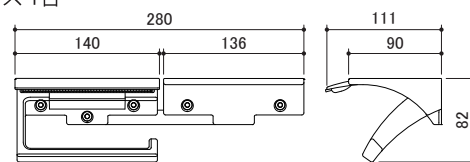

金属製で重厚感のある、高級タイプのアクセサリー金物です。飲食店や高級マンションなどに最適。

ペーパーホルダー

付属ねじ:4×35 バインドタッピンねじ 3本

ペーパーホルダー(二連)

付属ねじ:4×35 バインドタッピンねじ 4本

タオルリング

【材質】
ブラケット:亜鉛ダイカスト リング:アルミ
付属ねじ:4×35 バインドタッピンねじ 2本

商品コード	品番	仕様	カラー	価格(税抜)
99099686	SH-AC20TR-K	200mm	ブラック	¥ 6,500

棚付きペーパーホルダー

付属ねじ:4×35 ステンレスバインドタッピンねじ 5本、
M4×6 ステンレス皿小ねじ 1本
付属品:取付ベース 1台

【材質】亜鉛ダイカスト

商品コード	品番	仕様	カラー	価格(税抜)
99099681	SH-AC21PH-C	一連	クローム	¥ 6,500
99099682	SH-AC21PH-K		ブラック	¥ 8,600
99099683	SH-AC22PH-C	二連	クローム	¥ 13,000
99099684	SH-AC22PH-K		ブラック	¥ 17,200
99000345	SH-AC23PH-C	棚付	クローム	¥ 12,000
99000346	SH-AC23PH-K		ブラック	¥ 15,900

タオルバー

【材質】
ブラケット:亜鉛ダイカスト バー:アルミ
付属ねじ:4×35 バインドタッピンねじ 4本

商品コード	品番	仕様	カラー	価格(税抜)
99099685	SH-AC20TB-K	400mm	ブラック	¥ 7,000