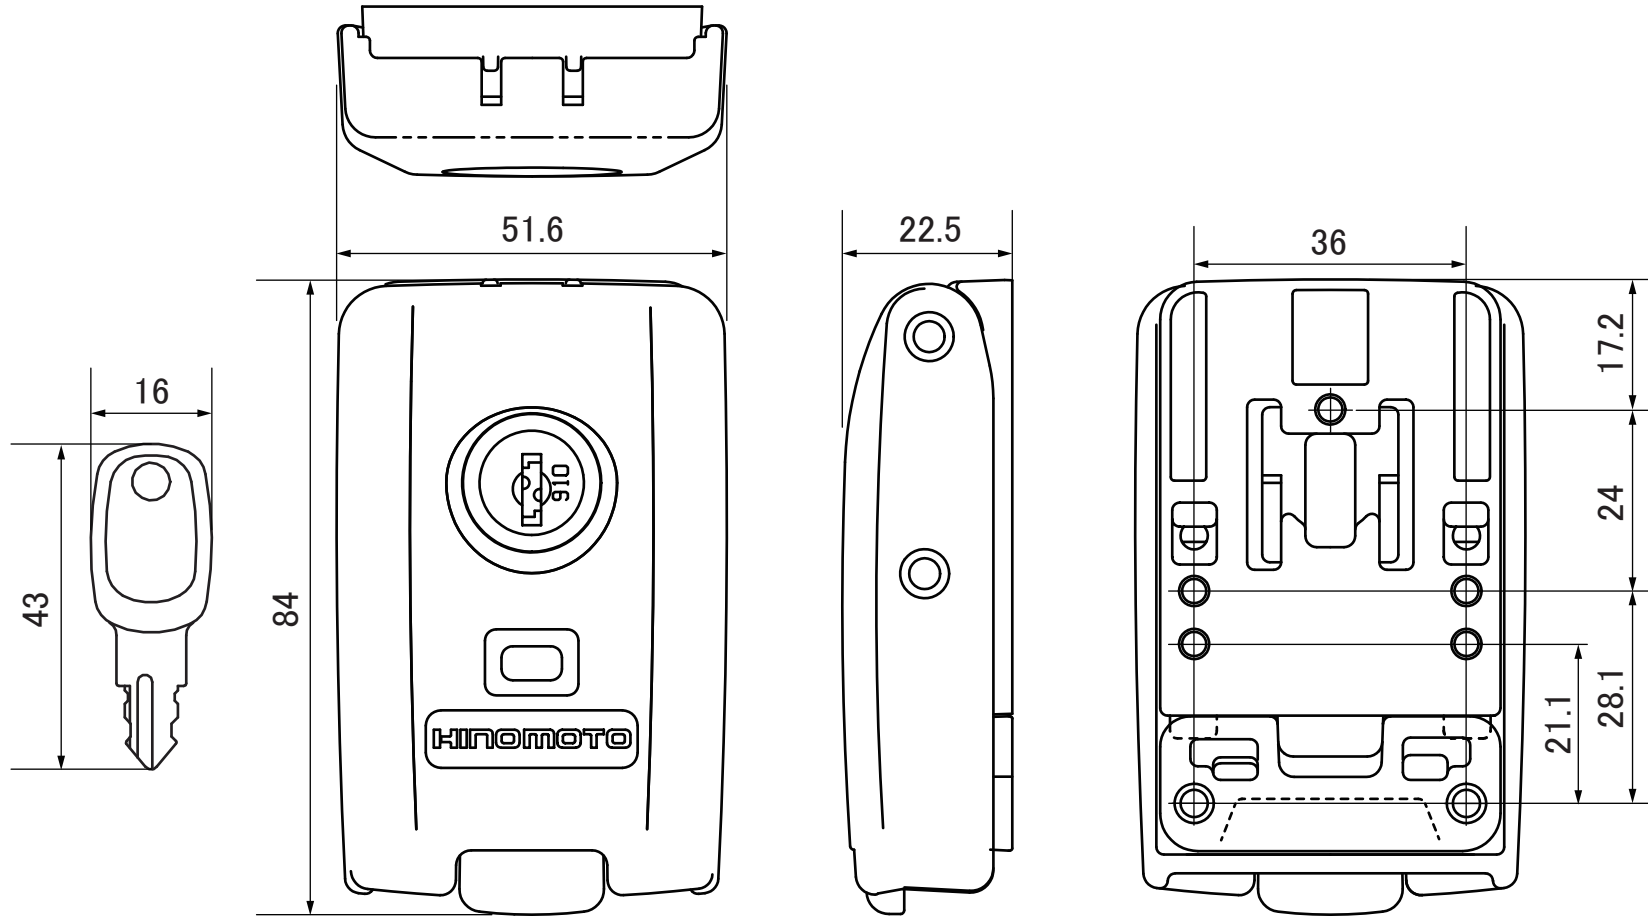

SHIMIZU CO.,LTD.

1-4 Kanamono-cho, Higashiosaka, Osaka, 577-0815, Japan

【材 質】

カバー : PA6

ベース・キー : 亜鉛ダイカスト

名称	外形寸法図	比率	1:1				
規格	SH-LBP600H						
No.	202401001	単位	mm	清水株式会社			