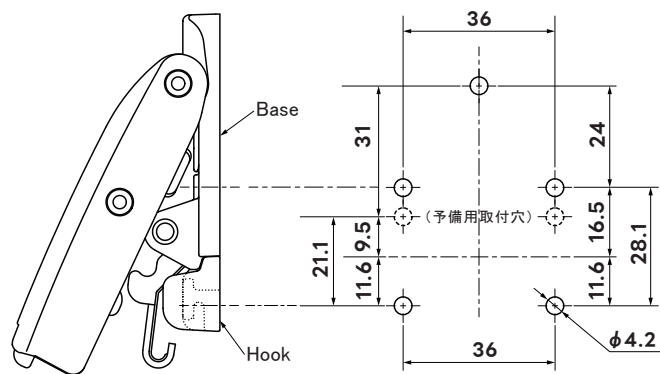

施錠時は青から赤の表示になります。

## 各種ボックス用パチン錠。バイク便ボックスなどに最適

- HINOMOTOパチン錠(P600H-SKD)と完全互換。
- 取付ねじは別途ご用意ください。推奨:日東精工株式会社 φ4 Bタイトねじ5本
- キー2本付※キーだけの販売はしていません。

【取付面 穴寸法】

商品コード	99000335	入数	50
品番	SH-LBP600H	製品重量	156g
JAN	4905637003355	定価(税抜き)	¥2,800

取付推奨ねじサイズ(頭形状、長さ寸法はお客様任意)

(ねじメーカー:日東精工株式会社 推奨)

Base用:φ4(呼び径4mm) Bタイトねじ…3本

Hook用:φ4(呼び径4mm) Pタイトねじ…2本(Bタイトでも可)