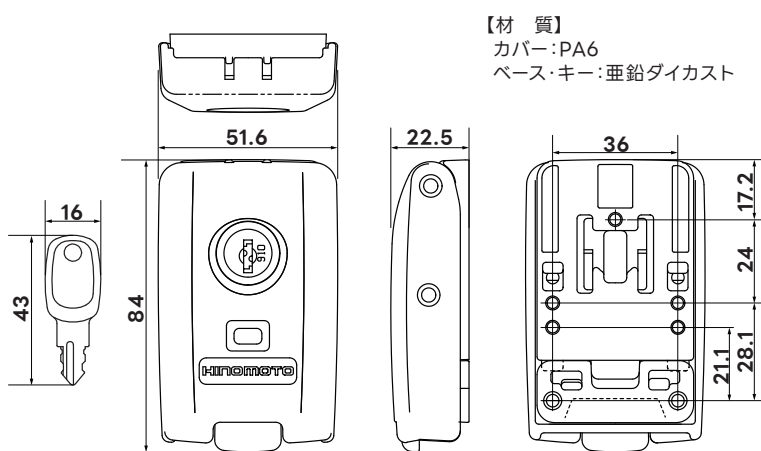

施錠時は青から赤の表示になります。

## 各種ボックス用パチン錠。バイク便ボックスなどに最適

- HINOMOTOパチン錠(P600H-SKD)と完全互換。
- 取付ねじは別途ご用意ください。推奨:日東精工株式会社 φ4 Bタイトねじ5本
- キー2本付※キーだけの販売はしていません。

【取付面 穴寸法】

商品コード	99000335	入数	50
品番	SH-LBP600H	製品重量	156g
JAN	4905637003355	定価(税抜き)	¥2,800

取付推奨ねじサイズ(頭形状、長さ寸法はお客様任意)

(ねじメーカー:日東精工株式会社 推奨)

Base用:φ4(呼び径4mm) Bタイトねじ…3本

Hook用:φ4(呼び径4mm) Pタイトねじ…2本(Bタイトでも可)