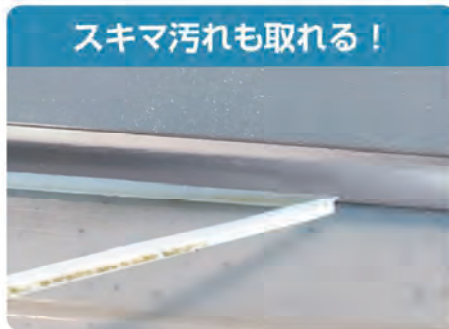

はがせる
売てん材
すきまキレイ

防カビ剤入り

カビの発生・水アカの抑制に

すきまを埋めて
油・汚れ・カビを
ガード

埋めてキレイ、はがせて爽快

ライトグレー

コンロ・シンク等の金属部分になじむ

オフホワイト

浴槽・トイレ等の白い部分になじむ

商品ページ
はコチラ

CEMEDINE

はがせる 充てん材 すきまキレイ

カビの発生・水アカの固着・油汚れ・ホコリをガード!

特長

スキマ特有のお悩みに対応! スキマ用はがせる充てん材

複数のスキマを別の日に分けて作業可能

保存性に優れたキャップ付き

細かいスキマにも対応

細ノズル&チューブ搾り器付き

キレイな仕上がりを実現

ヘラ&マスキングテープ付き

用途

いろんなスキマを埋めてお掃除をラクに! 見た目もキレイ!

使用できるもの ●タイル ●モルタル ●スレート ●人造大理石 ●硬質塩ビ ●FRP ●人工大理石 ●ステンレス ●クッションフロア ●フローリング ●陶器 ※多孔質素材や石材などしみ込みやすい材質等に使用した場合、材質の特性上はがし跡にシミ等が残る場合がございます。改めご了承ください

使用できないもの ●貴金属・高価格品 ●直火が当たる部分 ●完全防水を目的とした用途 ●飼育水槽・池・食品容器・浴槽内など生物や皮膚に触れる用途、水中に浸漬される用途

表面のベタつきが無くなる時間 20~60分
完全硬化時間 24時間
※23℃湿度 50%、厚み3mmの場合

品名	すきまキレイ	
	オフホワイト	ライトグレー
色	HS-001	HS-002
品番		
容量規格	100mL	
中箱入数/梱包数	6本/60本	
個装サイズ/重量	39×135×216 / 170g	
中箱サイズ/重量	150×140×235mm / 1.1kg	
梱包サイズ/重量	730×355×255mm / 12kg	
JANコード		