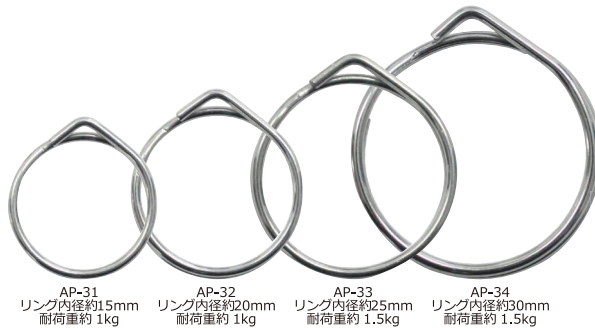

# 指や爪にやさしい キーリング

誰でも簡単に  
取り外しができる

この山部分が便利!

つける

付けたいものに、山部分を押し下げる

はずす

指で山部分を持ち広げる

AP-31 リング内径約15mm 耐荷重約 1kg  
 AP-32 リング内径約20mm 耐荷重約 1kg  
 AP-33 リング内径約25mm 耐荷重約 1.5kg  
 AP-34 リング内径約30mm 耐荷重約 1.5kg

AP-41 マットゴールド リング内径約15mm 耐荷重約 1kg  
 AP-42 マットシルバー リング内径約15mm 耐荷重約 1kg  
 AP-43 ピンクゴールド リング内径約15mm 耐荷重約 1kg  
 AP-44 ブラック リング内径約15mm 耐荷重約 1kg

AP-51 マットゴールド リング内径約25mm 耐荷重約 1.5kg  
 AP-52 マットシルバー リング内径約25mm 耐荷重約 1.5kg  
 AP-53 ピンクゴールド リング内径約25mm 耐荷重約 1.5kg  
 AP-54 ブラック リング内径約25mm 耐荷重約 1.5kg

## スタンダードタイプ 用途で選べる4サイズ

- 材質/ステンレス
- AP-31 3個入り JAN(4935772 400375)
- AP-32 3個入り JAN(4935772 400382)
- AP-33 2個入り JAN(4935772 400399)
- AP-34 2個入り JAN(4935772 400405)

スタイリッシュな  
薄型リング

つけ外し簡単!  
動画はこちら!

パッケージサイズ: W58×H90×D3mm