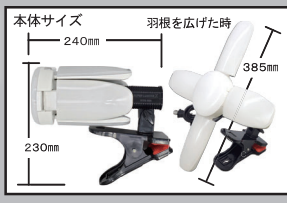

明るさMAX☆明るさの切替ができる

マグネット付き ワイドクリップ

スーパールミネX 8500 PRO

超明るい 8,500 Lm 明るさ
75W 省エネ&長寿命LED電球

明るさ切替機能 付き
スイッチ ON→OFFで明るさの変更が簡単にできます!!

8,500 Lm 6,000 Lm

マグネット付き 採用
ワイドクリップ

強力マグネットでピタッと装着!

開いて 全方向照射

開いて 前面照射

製品名	LED電球付クリップランプ
品名	スーパールミネX8500PRO
品番	SLX-75CL
定格入力電圧	100~120V
消費電力	最大 500W
定格周波数	50/60Hz
口金	E-26
コードの長さ	VCT 2C 5m
明るさ	8500LM→6000LM
材質	本体/ABS クリップ/ABS・PC 電球/PC
質量	約1050g(クリップ・コード含む)
入数	6個入
JAN	4938965122580

製品名	LED電球
品名	スーパールミネX8500PRO
品番	SLX-75LED
定格入力電圧	100~120V
定格消費電力	75W
定格周波数	50/60Hz
口金	E-26
寸法	全長約185mm 直径約385mm(羽根を開いた時) 直径約110mm(羽根を閉じた時)
明るさ	8500LM→6000LM
材質	ポリカーボネート
質量	約440g
入数	12個入
JAN	4938965122603

開閉式照射で照らす範囲が広がる!

樹脂製 大型クリップ

本体

製品名	LED電球付クリップランプ
品名	スーパールミネX50CL
品番	SLX-50CL
定格入力電圧	100~120V
消費電力	最大 500W
定格周波数	50/60Hz
口金	E-26
コードの長さ	VCT 2C 5m
明るさ	5800LM
材質	本体/ABS樹脂 電球/ポリカーボネート
質量	約870g(クリップ・コード含む)
入数	6個入
JAN	4938965122634