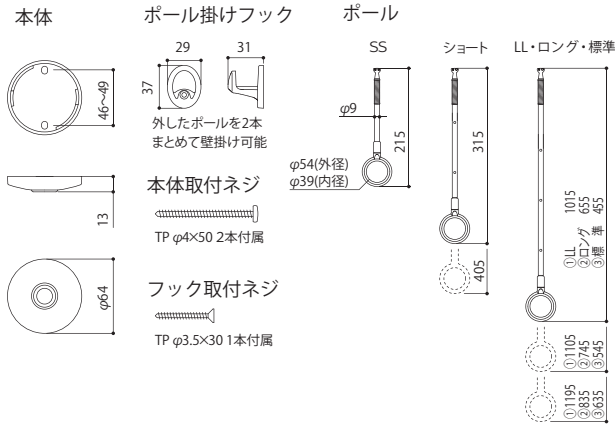

インテリアの美観を損ねない、落ち着いたあるブラック色が仲間入りしました。機能はそのままに、使う人、使うシーンに合わせてポール長さの調整や、ポールの着脱ができます。将来、子供が大きくなって洗濯物が増えた時や部屋の用途が変わった時など、ポールを付けたり、外せたりするのは暮らしやすさに繋がります。

ホスクリーン

SPC型

室内用物干スポット型

材質(表面仕上)	本体 カバー ポール ポール先端 リング	亜鉛ダイカスト(メッキ仕上) 亜鉛ダイカスト(塗装仕上) ステンレス 亜鉛ダイカスト(メッキ仕上) ナイロン
----------	----------------------------------	--

目安重量 8 kg

寸法(mm)

単位=本/ケース入数=10本 / 取付パーツ付

商品コード	品番	価格(税抜)	JANコード
130465	SPCSS-BK ※	¥5,050	4971771044042
130463	SPCS-BK	¥5,950	4971771044028
130461	SPC-BK	¥6,200	4971771044011
130462	SPCL-BK	¥6,850	4971771044035
130464	SPCLL-BK ※	¥12,750	4971771044059

※SPCSS-BK、SPCLL-BKは受注生産品です。(納期:約2週間)

ホスクリーン

QL型

室内用物干し竿

材質(表面仕上)	内ポール 外ポール 接続部品 キャップ	アルミ押出型材(アルマイト+塗装仕上) アルミ押出型材(アルマイト+塗装仕上) ABS樹脂(塗装仕上) シリコーンゴム(表面コーティング仕上)
----------	------------------------------	--

耐荷重 15kg (洗濯物を均等に掛けた際の耐荷重)

SPC型取付間隔

※表記の取付寸法はSPC型を内ポール(段差)に掛けて使用する際の最小寸法です。

目安重量 15kg (洗濯物を均等に掛けた際の目安重量)

株式会社 川口技研

川口技研ホームページ <https://www.kawaguchigiken.co.jp/>

- 価格には送料・工事費は含まれておりません。
- 掲載写真は印刷の関係上、商品実物と色味が異なる場合があります。
- 掲載内容の無断転載・複写・転写を禁じます。