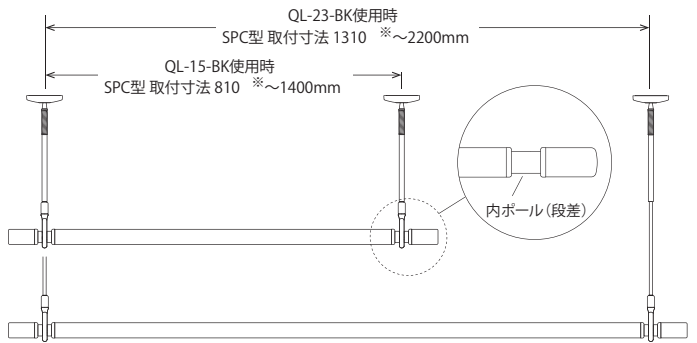

寸法(mm)

注意事項

- 室内用ホスクリーンスポット型及びQLH型専用です。屋外や浴室に取付けてのご使用はできません。
- 塗装仕上げのため金属などの硬質なものとの接触は、塗装がはがれる原因となるためご注意ください。
- 施工を伴わず下地の強度の影響を受けないため、製品単体の強度として耐荷重表記としています。

単位=本/ケース入数=5本

商品コード	品番	価格(税抜)	JANコード
130466	QL-15-BK	¥7,400	4971771049214
130467	QL-23-BK	¥8,500	4971771049221

SPC型取付間隔

※表記の取付寸法はSPC型を内ポール(段差)に掛けて使用する際の最小寸法です。

目安重量 15kg (洗濯物を均等に掛けた際の目安重量)

株式会社 川口技研

川口技研ホームページ <https://www.kawaguchigiken.co.jp/>

- 価格には送料・工事費は含まれておりません。
- 掲載写真は印刷の関係上、商品実物と色味が異なる場合があります。
- 掲載内容の無断転載・複写・転写を禁じます。