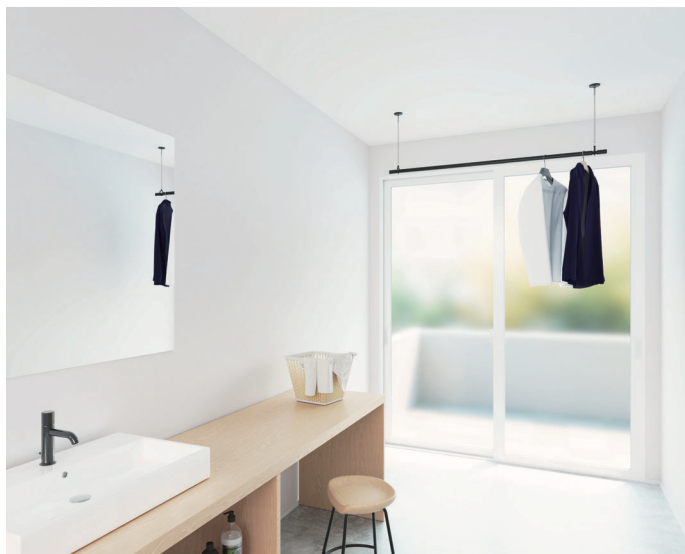

ホスクリーン

QL型

室内用物干し竿

材質(表面仕上)	内ポール 外ポール 接続部品 キャップ	アルミ押出型材(アルマイト+塗装仕上) アルミ押出型材(アルマイト+塗装仕上) ABS樹脂(塗装仕上) シリコーンゴム(表面コーティング仕上)

耐荷重 15kg (洗濯物を均等に掛けた際の耐荷重)