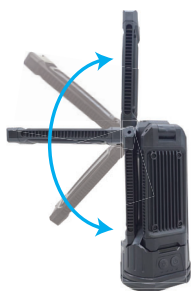

SUPER LUMINE X
Rechargeable

『照らす』の進化形★

明るさ 3段階切替	防水性能 IPX4 (防沫形)	強力 マグネット付
最大 明るさ 7000 _{LM}	PSE認証 バッテリー 内蔵	吊下げ フック付
昼光色 7000K	USBケーブル 付属	三脚用 ネジ穴付

※使用状況・使用環境によって異なります

充電スーパールミネX

電源のとれない場所で大活躍なLED作業灯

超明るい 最大 7,000_{LM}!!

上方向照射

全方向照射

用途いろいろ

作業灯や非常灯
アウトドアにも最適です!!

WING ACE®

特長

- 270度回転・180度首振り
- 明るさ3段階切替
- 強力マグネット付
- 吊下げフック付
- カメラ三脚取付可能
- USBケーブル付属

機能

使用例

強力マグネット

天井面

側面

3箇所ついている強力マグネットで天井面や側面にしっかりと固定できます!!

吊下げフック

収納式吊下げフックで引掛けて使用できます!!

180度首振り

270度回転

USBポート

携帯電話の充電も可能です

付属のUSBケーブル (TypeC)を接続

明るさ切替スイッチ

電源スイッチ

押すごとに明るさが切り替わります

ON ↔ OFF