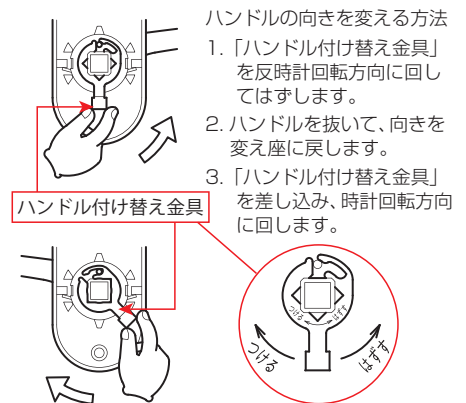

JL-24-3K/4K (小判座内締錠 / 小判座表示錠)

※3Kは表示窓がありません

ラッチ本体・ストライク (1M/1K/3K/4K)

標準品はバックセット 50mm (35mm・60mm もあります)

ラッチ本体・ストライク (2M)

ハンドル左右交換 (ハンドルの向きの変更) が可能

小判座は出荷時では右吊用となっていますが以下のように「ハンドル付け替え金具」を操作することで、左吊用へのハンドルの向きに変更することができます。