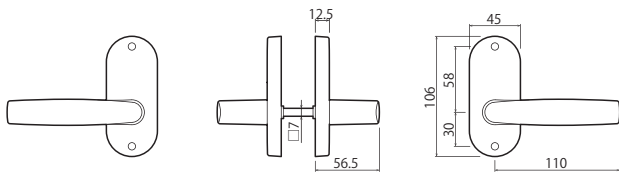

室内側

JL-24-4K-ZB (つや消しブラック)

JL-24-1K-N (ニッケル)

JL-24-3K-SG (サテンゴールド)

JL-24-4K-Br (ブラウン)

一般住宅室内専用 (浴室は使用不可) 本製品は一般住宅室内専用です。玄関や屋外および商業施設等の多数の方々にご利用する場所でのご使用はできません。

ハンドル No.24	座記号	1M丸座	2M戸襖座	1K小判座	3K小判座	4K小判座
	対応扉厚	29～45mm	24～35mm	29～45mm	29～45mm	29～45mm
	バックセット	50mm	65mm	50mm	50mm	50mm
	座・機能	丸座空錠	丸座戸襖錠	小判座空錠	小判座内締錠	小判座表示錠
仕上	室外側 室内側	室外側 室内側※1	室外側 室内側	室外側 室内側	室外側 室内側	
	つや消しブラック ZB	品番 JL-24-1M-ZB	品番 JL-24-2M-ZB	品番 JL-24-1K-ZB	品番 JL-24-3K-ZB	品番 JL-24-4K-ZB
	ニッケル N	品番 JL-24-1M-N	品番 JL-24-2M-N	品番 JL-24-1K-N	品番 JL-24-3K-N	品番 JL-24-4K-N
	サテンゴールド SG	品番 JL-24-1M-SG	品番 JL-24-2M-SG	品番 JL-24-1K-SG	品番 JL-24-3K-SG	品番 JL-24-4K-SG
	ブラウン Br	品番 JL-24-1M-Br	品番 JL-24-2M-Br	品番 JL-24-1K-Br	品番 JL-24-3K-Br	品番 JL-24-4K-Br

- 主な材質：ハンドル・座＝アルミ合金 ※1 戸襖座の室内側(和室側)は、亜鉛合金です。
- 仕上：ハンドル・座＝ZB：つや消しブラック塗装 N/SG/Br：メッキ＋クリアー ※1 戸襖座の室内側(和室側)は、つやのあるブラック塗装仕上です。
- ケース入数は各品番 20 個入となります。●価格についてはお問合せください。

JL-24-1M (丸座空錠)

JL-24-2M (丸座戸襖錠)

JL-24-1K (小判座空錠)

JL-24-3K/4K (小判座内締錠 / 小判座表示錠)

※3Kは表示窓がありません

ラッチ本体・ストライク (1M/1K/3K/4K)

標準品はバックセット 50mm (35mm・60mm もあります)

ラッチ本体・ストライク (2M)

ハンドル左右交換 (ハンドルの向きの変更) が可能

小判座は出荷時では右吊用となっていますが以下のように「ハンドル付け替え金具」を操作することで、左吊用へのハンドルの向きに変更することができます。