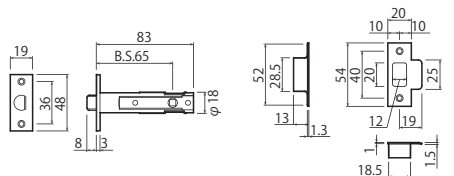

JL-24-3K/4K (小判座内締錠 / 小判座表示錠)

※3Kは表示窓がありません

ラッチ本体・ストライク (1M/1K/3K/4K)

標準品はバックセット 50mm (35mm・60mm もあります)

ラッチ本体・ストライク (2M)

ハンドル左右交換 (ハンドルの向きの変更) が可能

小判座は出荷時では右吊用となっていますが以下のように「ハンドル付け替え金具」を操作することで、左吊用へのハンドルの向きに変更することができます。