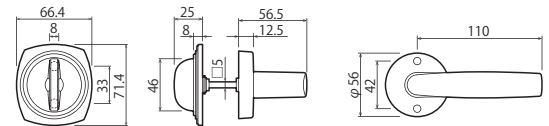

室内側

JL-24-4K-ZB (つや消しブラック)

JL-24-1K-N (ニッケル)

JL-24-3K-SG (サテンゴールド)

JL-24-4K-Br (ブラウン)

一般住宅室内専用 (浴室は使用不可) 本製品は一般住宅室内専用です。玄関や屋外および商業施設等の多数の方々にご利用する場所でのご使用はできません。

ハンドル No.24	座記号	1M丸座	2M戸襖座	1K小判座	3K小判座	4K小判座
	対応扉厚	29～45mm	24～35mm	29～45mm	29～45mm	29～45mm
	バックセット	50mm	65mm	50mm	50mm	50mm
	座・機能	丸座空錠	丸座戸襖錠	小判座空錠	小判座内締錠	小判座表示錠
仕上	室外側 室内側	室外側 室内側※1	室外側 室内側	室外側 室内側	室外側 室内側	
	つや消しブラック ZB	品番 JL-24-1M-ZB	品番 JL-24-2M-ZB	品番 JL-24-1K-ZB	品番 JL-24-3K-ZB	品番 JL-24-4K-ZB
	ニッケル N	品番 JL-24-1M-N	品番 JL-24-2M-N	品番 JL-24-1K-N	品番 JL-24-3K-N	品番 JL-24-4K-N
	サテンゴールド SG	品番 JL-24-1M-SG	品番 JL-24-2M-SG	品番 JL-24-1K-SG	品番 JL-24-3K-SG	品番 JL-24-4K-SG
	ブラウン Br	品番 JL-24-1M-Br	品番 JL-24-2M-Br	品番 JL-24-1K-Br	品番 JL-24-3K-Br	品番 JL-24-4K-Br

- 主な材質：ハンドル・座＝アルミ合金 ※1 戸襖座の室内側(和室側)は、亜鉛合金です。
- 仕上：ハンドル・座＝ZB：つや消しブラック塗装 N/SG/Br：メッキ＋クリアー ※1 戸襖座の室内側(和室側)は、つやのあるブラック塗装仕上です。
- ケース入数は各品番 20 個入となります。●価格についてはお問合せください。

JL-24-1M (丸座空錠)

JL-24-2M (丸座戸襖錠)

JL-24-1K (小判座空錠)

JL-24-3K/4K (小判座内締錠 / 小判座表示錠)

※3Kは表示窓がありません

ラッチ本体・ストライク (1M/1K/3K/4K)

標準品はバックセット 50mm (35mm・60mm もあります)

ラッチ本体・ストライク (2M)

ハンドル左右交換 (ハンドルの向きの変更) が可能

小判座は出荷時では右吊用となっていますが以下のように「ハンドル付け替え金具」を操作することで、左吊用へのハンドルの向きに変更することができます。