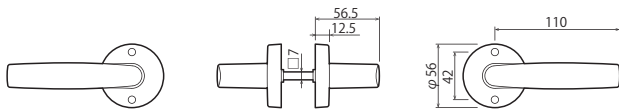

Jレバーに ZB 色「つや消しブラック」新登場

丸座

JL-24-2M-ZB/N/SG/Br
室内側 (和室側)

JL-24-1M-ZB (つや消しブラック)

JL-24-1M-N (ニッケル)

JL-24-1M-SG (サテンゴールド)

JL-24-1M-Br (ブラウン)

小判座

室内側

JL-24-4K-ZB (つや消しブラック)

JL-24-1K-N (ニッケル)

JL-24-3K-SG (サテンゴールド)

JL-24-4K-Br (ブラウン)

一般住宅室内専用 (浴室は使用不可) 本製品は一般住宅室内専用です。玄関や屋外および商業施設等の多数の方々にご利用する場所でのご使用はできません。

ハンドル No.24	座記号	1M丸座	2M戸襖座	1K小判座	3K小判座	4K小判座
	対応扉厚	29～45mm	24～35mm	29～45mm	29～45mm	29～45mm
	バックセット	50mm	65mm	50mm	50mm	50mm
	座・機能	丸座空錠	丸座戸襖錠	小判座空錠	小判座内締錠	小判座表示錠
仕上	室外側 室内側	室外側 室内側※1	室外側 室内側	室外側 室内側	室外側 室内側	
	つや消しブラック ZB	品番 JL-24-1M-ZB	品番 JL-24-2M-ZB	品番 JL-24-1K-ZB	品番 JL-24-3K-ZB	品番 JL-24-4K-ZB
	ニッケル N	品番 JL-24-1M-N	品番 JL-24-2M-N	品番 JL-24-1K-N	品番 JL-24-3K-N	品番 JL-24-4K-N
	サテンゴールド SG	品番 JL-24-1M-SG	品番 JL-24-2M-SG	品番 JL-24-1K-SG	品番 JL-24-3K-SG	品番 JL-24-4K-SG
	ブラウン Br	品番 JL-24-1M-Br	品番 JL-24-2M-Br	品番 JL-24-1K-Br	品番 JL-24-3K-Br	品番 JL-24-4K-Br

- 主な材質：ハンドル・座＝アルミ合金 ※1 戸襖座の室内側(和室側)は、亜鉛合金です。
- 仕上：ハンドル・座＝ZB：つや消しブラック塗装 N/SG/Br：メッキ＋クリアー ※1 戸襖座の室内側(和室側)は、つやのあるブラック塗装仕上です。
- ケース入数は各品番 20 個入となります。●価格についてはお問合せください。

JL-24-1M (丸座空錠)

JL-24-2M (丸座戸襖錠)

JL-24-1K (小判座空錠)

JL-24-3K/4K (小判座内締錠 / 小判座表示錠)

※3Kは表示窓がありません

ラッチ本体・ストライク (1M/1K/3K/4K)

標準品はバックセット 50mm (35mm・60mm もあります)

ラッチ本体・ストライク (2M)

ハンドル左右交換 (ハンドルの向きの変更) が可能

小判座は出荷時では右吊用となっていますが以下のように「ハンドル付け替え金具」を操作することで、左吊用へのハンドルの向きに変更することができます。