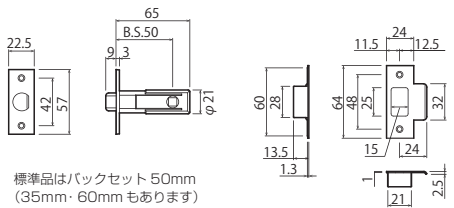

- 主な材質：ハンドル・座＝アルミ合金 ※1 戸襖座の室内側(和室側)は、亜鉛合金です。
- 仕上：ハンドル・座＝ZB：つや消しブラック塗装 N/SG/Br：メッキ＋クリアー ※1 戸襖座の室内側(和室側)は、つやのあるブラック塗装仕上です。
- ケース入数は各品番 20 個入となります。●価格についてはお問合せください。

JL-24-1M (丸座空錠)

JL-24-2M (丸座戸襖錠)

JL-24-1K (小判座空錠)

JL-24-3K/4K (小判座内締錠 / 小判座表示錠)

※3Kは表示窓がありません

ラッチ本体・ストライク (1M/1K/3K/4K)

標準品はバックセット 50mm (35mm・60mm もあります)

ラッチ本体・ストライク (2M)

ハンドル左右交換 (ハンドルの向きの変更) が可能

小判座は出荷時では右吊用となっていますが以下のように「ハンドル付け替え金具」を操作することで、左吊用へのハンドルの向きに変更することができます。