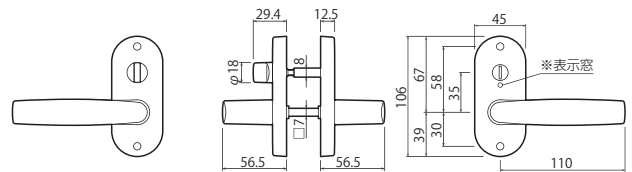

室内側

JL-24-4K-ZB (つや消しブラック)

JL-24-1K-N (ニッケル)

JL-24-3K-SG (サテンゴールド)

JL-24-4K-Br (ブラウン)

一般住宅室内専用 (浴室は使用不可) 本製品は一般住宅室内専用です。玄関や屋外および商業施設等の多数の方々にご利用する場所でのご使用はできません。

ハンドル No.24	座記号	1M丸座	2M戸襖座	1K小判座	3K小判座	4K小判座
	対応扉厚	29～45mm	24～35mm	29～45mm	29～45mm	29～45mm
	バックセット	50mm	65mm	50mm	50mm	50mm
	座・機能	丸座空錠	丸座戸襖錠	小判座空錠	小判座内締錠	小判座表示錠
仕上	室外側 室内側	室外側 室内側※1	室外側 室内側	室外側 室内側	室外側 室内側	
	つや消しブラック ZB	品番 JL-24-1M-ZB	品番 JL-24-2M-ZB	品番 JL-24-1K-ZB	品番 JL-24-3K-ZB	品番 JL-24-4K-ZB
	ニッケル N	品番 JL-24-1M-N	品番 JL-24-2M-N	品番 JL-24-1K-N	品番 JL-24-3K-N	品番 JL-24-4K-N
	サテンゴールド SG	品番 JL-24-1M-SG	品番 JL-24-2M-SG	品番 JL-24-1K-SG	品番 JL-24-3K-SG	品番 JL-24-4K-SG
	ブラウン Br	品番 JL-24-1M-Br	品番 JL-24-2M-Br	品番 JL-24-1K-Br	品番 JL-24-3K-Br	品番 JL-24-4K-Br

- 主な材質：ハンドル・座＝アルミ合金 ※1 戸襖座の室内側(和室側)は、亜鉛合金です。
- 仕上：ハンドル・座＝ZB：つや消しブラック塗装 N/SG/Br：メッキ＋クリアー ※1 戸襖座の室内側(和室側)は、つやのあるブラック塗装仕上です。
- ケース入数は各品番 20 個入となります。●価格についてはお問合せください。

JL-24-1M (丸座空錠)

JL-24-2M (丸座戸襖錠)

JL-24-1K (小判座空錠)

JL-24-3K/4K (小判座内締錠 / 小判座表示錠)

※3Kは表示窓がありません

ラッチ本体・ストライク (1M/1K/3K/4K)

標準品はバックセット 50mm (35mm・60mm もあります)

ラッチ本体・ストライク (2M)

ハンドル左右交換 (ハンドルの向きの変更) が可能

小判座は出荷時では右吊用となっていますが以下のように「ハンドル付け替え金具」を操作することで、左吊用へのハンドルの向きに変更することができます。