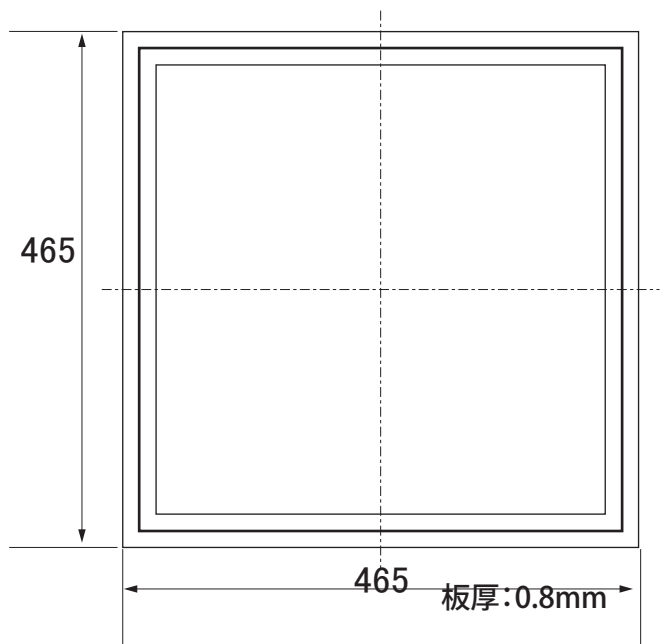

アルミ天井点検口 《ホワイト》

白色の天井材でメンテナンス頻度の高いところに最適な天井点検口です。

従来品よりも軽量化、スライドによる開閉もスムーズです。

額縁タイプのホワイト色

固定には支持金具を付属

【材 質】アルミ押出し
【仕 上】アルマイト加工+塗装

商品コード	品番	入数	価格 (税抜)
99049817	SH-TT4508W	10	¥3,100

※2023年5月価格改訂