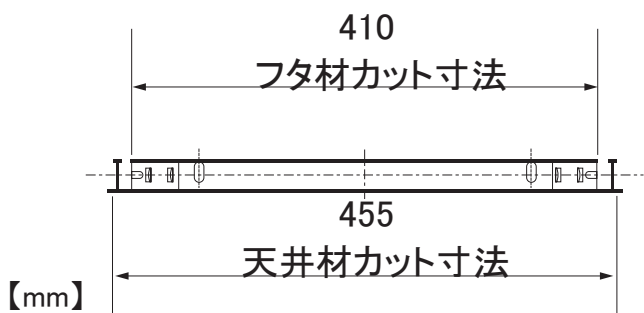

アルミ天井点検口 《ホワイト》

白色の天井材でメンテナンス頻度の高いところに最適な天井点検口です。

従来品よりも軽量化、スライドによる開閉もスムーズです。

額縁タイプのホワイト色

固定には支持金具を付属

【材 質】アルミ押出し
【仕 上】アルマイト加工+塗装

商品コード	品番	入数	価格 (税抜)
99049817	SH-TT4508W	10	¥3,100

※2023年5月価格改訂