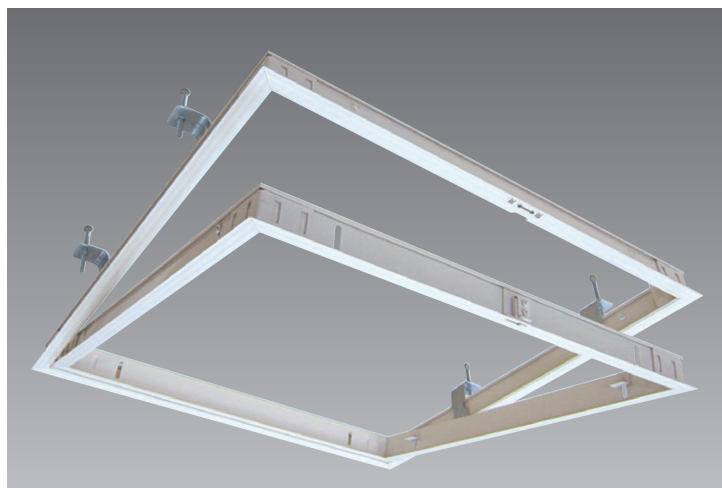

アルミ天井点検口 《ホワイト》

白色の天井材でメンテナンス頻度の高いところに最適な天井点検口です。

従来品よりも軽量化、スライドによる開閉もスムーズです。

額縁タイプのホワイト色

固定には支持金具を付属

【材 質】アルミ押出し
【仕 上】アルマイト加工+塗装

商品コード	品番	入数	価格 (税抜)
99049817	SH-TT4508W	10	¥3,100

※2023年5月価格改訂