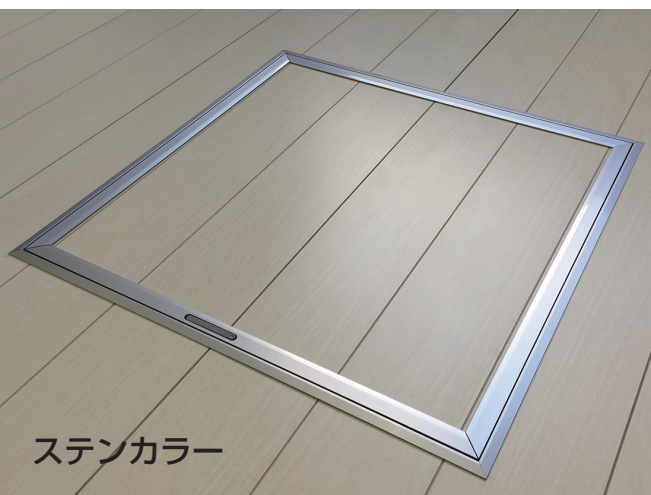

回転取手内蔵型 床下点検口460mm 角

回転取手の取り付けが不要で手間を省く。すっきりしたデザイン。

ライトブロンズ

ステンカラー

◆15mm 厚までのフロア材対応の床下点検口

【寸法図】

【寸法単位:mm】

部 品 名	数量	材 質
外 枠	1	アルミ押出し
内 枠	1	アルミ押出し
外枠固定用 皿タッピングねじ	8	φ3.0×12mm SUS304
内枠組立用 皿小ねじ	2	M3.0×5mm SUS304
内フタ取付用ナベ タッピングねじ	8	φ3.5×12mm SUS304

◆従来品よりすっきりしたデザイン

**施工時間の短縮で
コストダウンを実現!**

枠に半回転式の取手を内蔵しているので造作の手間が省けます。

アルミ押出材の剛性を高めたので、補強棧の取付けが不要です。

商品コード	品番	サイズ	カラー	ケース入数	価格(税抜)	JANコード(4905637)
99072570	SH-TYN460B	460mm角	ライトブロンズ	10	¥8,500	725707
99077340	SH-TYN460S		ステンカラー			773401