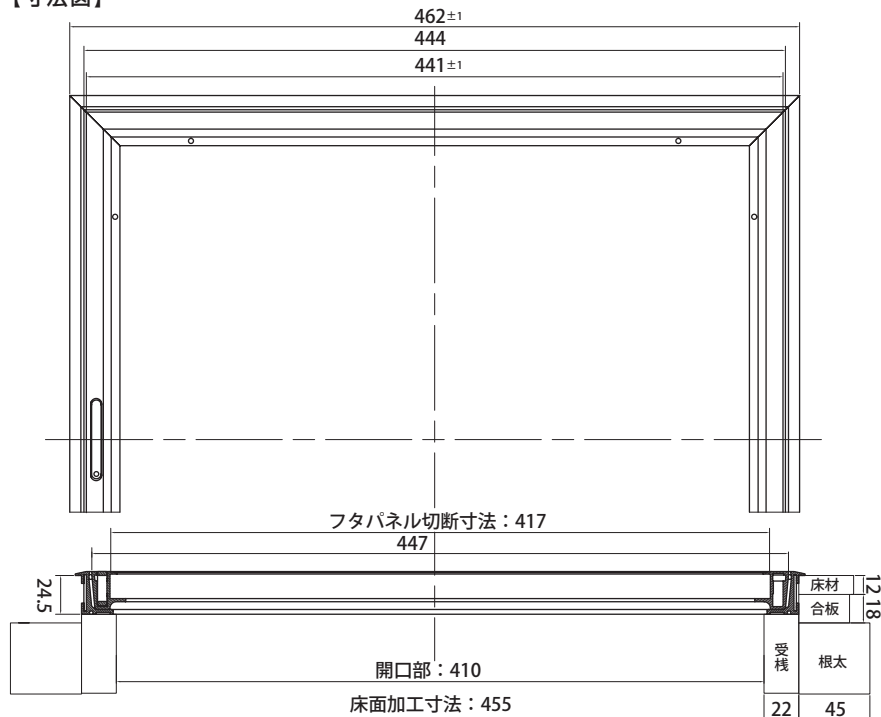

回転取手内蔵型 床下点検口460mm 角

回転取手の取り付けが不要で手間を省く。すっきりしたデザイン。

ライトブロンズ

ステンカラー

◆15mm 厚までのフロア材対応の床下点検口

【寸法図】

【寸法単位:mm】

部 品 名	数量	材 質
外 枠	1	アルミ押出し
内 枠	1	アルミ押出し
外枠固定用 皿タッピングねじ	8	φ3.0×12mm SUS304
内枠組立用 皿小ねじ	2	M3.0×5mm SUS304
内フタ取付用ナベ タッピングねじ	8	φ3.5×12mm SUS304

◆従来品よりすっきりしたデザイン

**施工時間の短縮で
コストダウンを実現!**

枠に半回転式の取手を内蔵しているので造作の手間が省けます。

アルミ押出材の剛性を高めたので、補強棧の取付けが不要です。

商品コード	品番	サイズ	カラー	ケース入数	価格(税抜)	JANコード(4905637)
99072570	SH-TYN460B	460mm角	ライトブロンズ	10	¥8,500	725707
99077340	SH-TYN460S		ステンカラー			773401