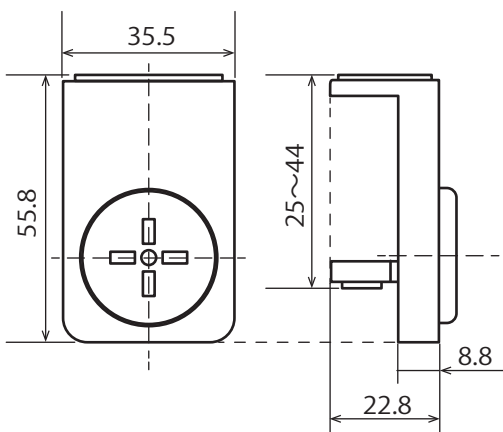

Benny ロックマンシリーズ

窓用補助錠の決定版！「ロックマン」シリーズ。
上枠、下枠どちらにも取付可能。換気やウインドーエアコン
設置での半開き戸締りにも活用できます。
色はシルバーとブロンズの2色。1個入と2個入パック
があります。

■ ベンリーカギつきロックマンⅡ

つまみ部分(カギ)をはずして防犯性アップ！

シルバー

▲ カギ穴を隠す
キャップ付

1個入パック(ブロンズ)

2個入パック

【材質】
本体:垂鉛ダイキャスト・塗装仕上
押板:天然ゴム
カギ:ABS樹脂
カバーキャップ:ABS樹脂
ヒモ:アクリル

■ ベンリーロックマン

ブロンズ

シルバー

1個入パック

2個入パック

【材質】
本体:鉄・塗装仕上 / 押板:天然ゴム

外側の窓枠とかまちとの間、または水返し桟との間に差し込んで、
金具をサッシ枠に押しつけながらつまみをまわします。

上下2カ所に取り付けるとより防犯効果が高まります。
ウインドウファンの中間しまりに使用するなど、自由な位置で止めることができます。

商品コード	商品名	カラー	取付可能範囲	価格(税抜)	JANコード(4905637)
97077262	カギつきロックマンⅡ 2P	シルバー	27~43mm	¥1,550	772626
97077263	カギつきロックマンⅡ 2P	ブロンズ			772633
97077264	カギつきロックマンⅡ 1P	シルバー	27~43mm	¥810	772640
97077265	カギつきロックマンⅡ 1P	ブロンズ			772657
19103040	ロックマン 1P	シルバー	30~43mm	¥650	404305
19113002	ロックマン 1P	ブロンズ			404404
19113739	ロックマン 2P	シルバー		¥1,100	137395
19113738	ロックマン 2P	ブロンズ			137388