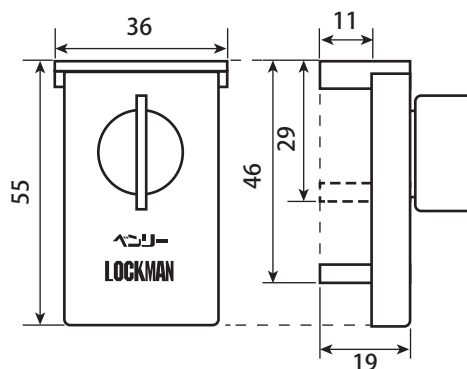

【材質】
本体:垂鉛ダイキャスト・塗装仕上
押板:天然ゴム
カギ:ABS樹脂
カバーキャップ:ABS樹脂
ヒモ:アクリル

■ ベンリーロックマン

ブロンズ

シルバー

1個入パック

2個入パック

【材質】
本体:鉄・塗装仕上 / 押板:天然ゴム

外側の窓枠とかまちとの間、または水返し桟との間に差し込んで、
金具をサッシ枠に押しつけながらつまみをまわします。

上下2カ所に取り付けるとより防犯効果が高まります。
ウインドウファンの中間しまりに使用するなど、自由な位置で止めることができます。

商品コード	商品名	カラー	取付可能範囲	価格(税抜)	JANコード(4905637)
97077262	カギつきロックマンⅡ 2P	シルバー	27~43mm	¥1,550	772626
97077263	カギつきロックマンⅡ 2P	ブロンズ			772633
97077264	カギつきロックマンⅡ 1P	シルバー	27~43mm	¥810	772640
97077265	カギつきロックマンⅡ 1P	ブロンズ			772657
19103040	ロックマン 1P	シルバー	30~43mm	¥650	404305
19113002	ロックマン 1P	ブロンズ			404404
19113739	ロックマン 2P	シルバー		¥1,100	137395
19113738	ロックマン 2P	ブロンズ			137388