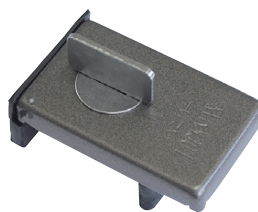

Benny ロックマンシリーズ

窓用補助錠の決定版！「ロックマン」シリーズ。
上枠、下枠どちらにも取付可能。換気やウインドーエアコン
設置での半開き戸締りにも活用できます。
色はシルバーとブロンズの2色。1個入と2個入パック
があります。

■ ベンリーカギつきロックマンⅡ

つまみ部分(カギ)をはずして防犯性アップ！

シルバー

▲ カギ穴を隠す
キャップ付

1個入パック(ブロンズ)

2個入パック

【材質】
本体:垂鉛ダイキャスト・塗装仕上
押板:天然ゴム
カギ:ABS樹脂
カバーキャップ:ABS樹脂
ヒモ:アクリル

■ ベンリーロックマン

ブロンズ

シルバー

1個入パック

2個入パック

【材質】
本体:鉄・塗装仕上 / 押板:天然ゴム

外側の窓枠とかまちとの間、または水返し桟との間に差し込んで、
金具をサッシ枠に押しつけながらつまみをまわします。

上下2カ所に取り付けるとより防犯効果が高まります。
ウインドウファンの中間しまりに使用するなど、自由な位置で止めることができます。

商品コード	商品名	カラー	取付可能範囲	価格(税抜)	JANコード(4905637)
97077262	カギつきロックマンⅡ 2P	シルバー	27~43mm	¥1,550	772626
97077263	カギつきロックマンⅡ 2P	ブロンズ			772633
97077264	カギつきロックマンⅡ 1P	シルバー	27~43mm	¥810	772640
97077265	カギつきロックマンⅡ 1P	ブロンズ			772657
19103040	ロックマン 1P	シルバー	30~43mm	¥650	404305
19113002	ロックマン 1P	ブロンズ			404404
19113739	ロックマン 2P	シルバー		¥1,100	137395
19113738	ロックマン 2P	ブロンズ			137388