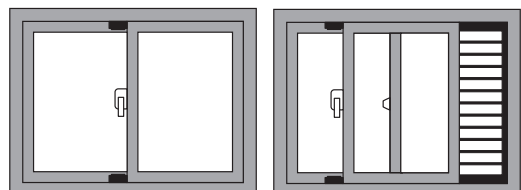

Benny ロックマンシリーズ

窓用補助錠の決定版！「ロックマン」シリーズ。
上枠、下枠どちらにも取付可能。換気やウインドーエアコン
設置での半開き戸締りにも活用できます。
色はシルバーとブロンズの2色。1個入と2個入パック
があります。

■ ベンリーカギつきロックマンⅡ

つまみ部分(カギ)をはずして防犯性アップ！

シルバー

▲ カギ穴を隠す
キャップ付

1個入パック(ブロンズ)

2個入パック

【材質】
本体:垂鉛ダイキャスト・塗装仕上
押板:天然ゴム
カギ:ABS樹脂
カバーキャップ:ABS樹脂
ヒモ:アクリル

■ ベンリーロックマン

ブロンズ

シルバー

1個入パック

2個入パック

【材質】
本体:鉄・塗装仕上 / 押板:天然ゴム

外側の窓枠とかまちとの間、または水返し桟との間に差し込んで、
金具をサッシ枠に押しつけながらつまみをまわします。

上下2カ所に取り付けるとより防犯効果が高まります。
ウインドウファンの中間しまりに使用するなど、自由な位置で止めることができます。

商品コード	商品名	カラー	取付可能範囲	価格(税抜)	JANコード(4905637)
97077262	カギつきロックマンⅡ 2P	シルバー	27~43mm	¥1,550	772626
97077263	カギつきロックマンⅡ 2P	ブロンズ			772633
97077264	カギつきロックマンⅡ 1P	シルバー	27~43mm	¥810	772640
97077265	カギつきロックマンⅡ 1P	ブロンズ			772657
19103040	ロックマン 1P	シルバー	30~43mm	¥650	404305
19113002	ロックマン 1P	ブロンズ			404404
19113739	ロックマン 2P	シルバー		¥1,100	137395
19113738	ロックマン 2P	ブロンズ			137388