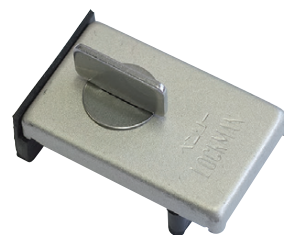

Benny ロックマンシリーズ

窓用補助錠の決定版！「ロックマン」シリーズ。
上枠、下枠どちらにも取付可能。換気やウインドーエアコン
設置での半開き戸締りにも活用できます。
色はシルバーとブロンズの2色。1個入と2個入パック
があります。

■ ベンリーカギつきロックマンⅡ

つまみ部分(カギ)をはずして防犯性アップ！

シルバー

▲ カギ穴を隠す
キャップ付

1個入パック(ブロンズ)

2個入パック

【材質】
本体:垂鉛ダイキャスト・塗装仕上
押板:天然ゴム
カギ:ABS樹脂
カバーキャップ:ABS樹脂
ヒモ:アクリル

■ ベンリーロックマン

ブロンズ

シルバー

1個入パック

2個入パック

【材質】
本体:鉄・塗装仕上 / 押板:天然ゴム

外側の窓枠とかまちとの間、または水返し桟との間に差し込んで、
金具をサッシ枠に押しつけながらつまみをまわします。

上下2カ所に取り付けるとより防犯効果が高まります。
ウインドウファンの中間しまりに使用するなど、自由な位置で止めることができます。

商品コード	商品名	カラー	取付可能範囲	価格(税抜)	JANコード(4905637)
97077262	カギつきロックマンⅡ 2P	シルバー	27~43mm	¥1,550	772626
97077263	カギつきロックマンⅡ 2P	ブロンズ			772633
97077264	カギつきロックマンⅡ 1P	シルバー	27~43mm	¥810	772640
97077265	カギつきロックマンⅡ 1P	ブロンズ			772657
19103040	ロックマン 1P	シルバー	30~43mm	¥650	404305
19113002	ロックマン 1P	ブロンズ			404404
19113739	ロックマン 2P	シルバー		¥1,100	137395
19113738	ロックマン 2P	ブロンズ			137388