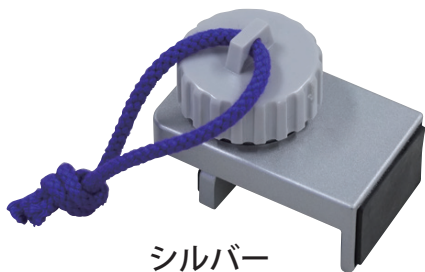

Benny ロックマンシリーズ

窓用補助錠の決定版！「ロックマン」シリーズ。
上枠、下枠どちらにも取付可能。換気やウインドーエアコン
設置での半開き戸締りにも活用できます。
色はシルバーとブロンズの2色。1個入と2個入パック
があります。

■ ベンリーカギつきロックマンⅡ

つまみ部分(カギ)をはずして防犯性アップ！

シルバー

▲ カギ穴を隠す
キャップ付

1個入パック(ブロンズ)

2個入パック

【材質】
本体:垂鉛ダイキャスト・塗装仕上
押板:天然ゴム
カギ:ABS樹脂
カバーキャップ:ABS樹脂
ヒモ:アクリル

■ ベンリーロックマン

ブロンズ

シルバー

1個入パック

2個入パック

【材質】
本体:鉄・塗装仕上 / 押板:天然ゴム

外側の窓枠とかまちとの間、または水返し桟との間に差し込んで、
金具をサッシ枠に押しつけながらつまみをまわします。

上下2カ所に取り付けるとより防犯効果が高まります。
ウインドウファンの中間しまりに使用するなど、自由な位置で止めることができます。

商品コード	商品名	カラー	取付可能範囲	価格(税抜)	JANコード(4905637)
97077262	カギつきロックマンⅡ 2P	シルバー	27~43mm	¥1,550	772626
97077263	カギつきロックマンⅡ 2P	ブロンズ			772633
97077264	カギつきロックマンⅡ 1P	シルバー	27~43mm	¥810	772640
97077265	カギつきロックマンⅡ 1P	ブロンズ			772657
19103040	ロックマン 1P	シルバー	30~43mm	¥650	404305
19113002	ロックマン 1P	ブロンズ			404404
19113739	ロックマン 2P	シルバー		¥1,100	137395
19113738	ロックマン 2P	ブロンズ			137388