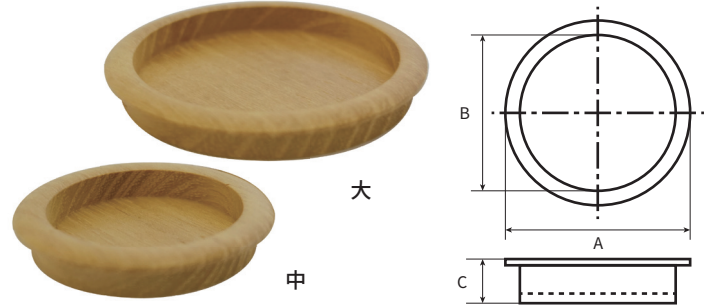

桑戸引手 / 白木ツマミ

家具や建具の引手に。

桑戸引手

【材質】アカシア材 【仕上】カラー塗装

桑丸引手

【材質】アカシア材 【仕上】カラー塗装

桑角チリ落とし

【材質】アカシア材 【仕上】カラー塗装

白木ツマミ (裏ビス付)

【材質】白木 (積層材) 【付属】トラスねじ M4×25:1本

白木の積層材を使ったツマミ。
家具や建具の取手に。

回り防止の
突起付

商品コード	品番	品名	サイズ (mm)			入数	価格 (税抜)	JAN コード
			A	B	C			
99099886	SH-THK60	桑戸引手 (アカシア) 60mm	60	13	8	100	180	4905637998866
99099887	SH-THK66	桑戸引手 (アカシア) 66mm	65	15	8	100	220	4905637998873
99099883	SH-THK75	桑戸引手 (アカシア) 75mm	75	16	9	100	270	4905637998835
99099882	SH-THK90	桑戸引手 (アカシア) 90mm	90	22	10	50	450	4905637998828
99099881	SH-THK105	桑戸引手 (アカシア) 105mm	105	22	11	50	530	4905637998811
99099889	SH-THKR50	桑丸引手 (アカシア) 中	48	36	8	20	1,010	4905637998897
99099885	SH-THKR65	桑丸引手 (アカシア) 大	65	54	8	20	1,110	4905637998859
99099888	SH-THKS45	桑角チリ落とし (アカシア) 中	45	36	8.5	20	640	4905637998880
99099884	SH-THKS65	桑角チリ落とし (アカシア) 大	64	55	8.5	20	750	4905637998842
99099890	SH-KN10W-20	白木ツマミ 20mm 裏ビス M4×25	20	28	5	50	620	4905637998903
99099891	SH-KN10W-25	白木ツマミ 25mm 裏ビス M4×25	25	32	6	50	770	4905637998910