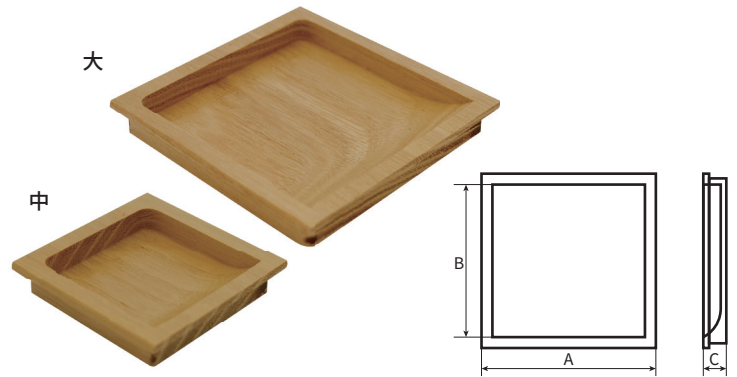

桑戸引手 / 白木ツマミ

家具や建具の引手に。

桑戸引手

【材質】アカシア材 【仕上】カラー塗装

桑丸引手

【材質】アカシア材 【仕上】カラー塗装

桑角チリ落とし

【材質】アカシア材 【仕上】カラー塗装

白木ツマミ (裏ビス付)

【材質】白木 (積層材) 【付属】トラスねじ M4×25:1本

白木の積層材を使ったツマミ。
家具や建具の取手に。

回り防止の
突起付

商品コード	品番	品名	サイズ (mm)			入数	価格 (税抜)	JAN コード
			A	B	C			
99099886	SH-THK60	桑戸引手 (アカシア) 60mm	60	13	8	100	180	4905637998866
99099887	SH-THK66	桑戸引手 (アカシア) 66mm	65	15	8	100	220	4905637998873
99099883	SH-THK75	桑戸引手 (アカシア) 75mm	75	16	9	100	270	4905637998835
99099882	SH-THK90	桑戸引手 (アカシア) 90mm	90	22	10	50	450	4905637998828
99099881	SH-THK105	桑戸引手 (アカシア) 105mm	105	22	11	50	530	4905637998811
99099889	SH-THKR50	桑丸引手 (アカシア) 中	48	36	8	20	1,010	4905637998897
99099885	SH-THKR65	桑丸引手 (アカシア) 大	65	54	8	20	1,110	4905637998859
99099888	SH-THKS45	桑角チリ落とし (アカシア) 中	45	36	8.5	20	640	4905637998880
99099884	SH-THKS65	桑角チリ落とし (アカシア) 大	64	55	8.5	20	750	4905637998842
99099890	SH-KN10W-20	白木ツマミ 20mm 裏ビス M4×25	20	28	5	50	620	4905637998903
99099891	SH-KN10W-25	白木ツマミ 25mm 裏ビス M4×25	25	32	6	50	770	4905637998910