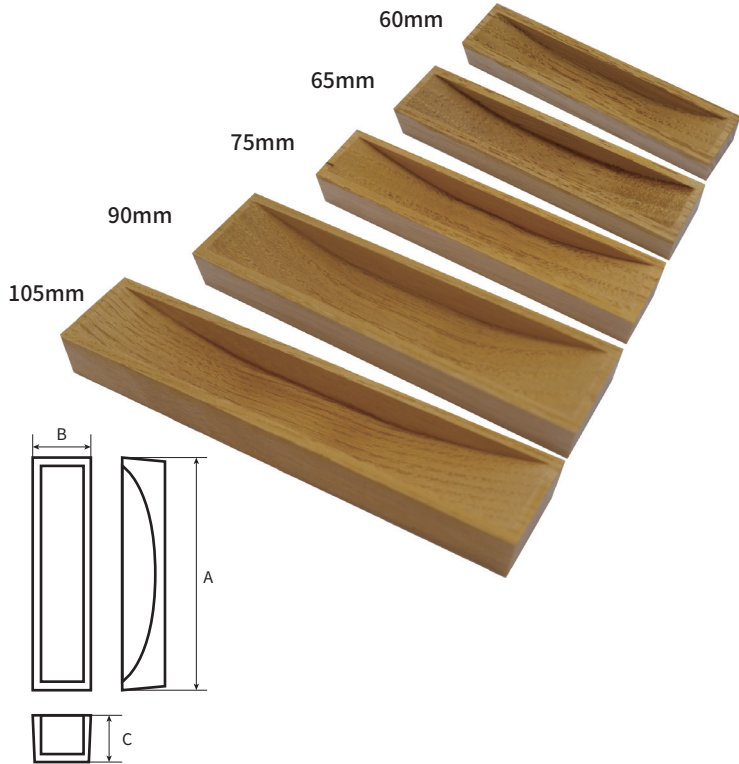

桑戸引手 / 白木ツマミ

家具や建具の引手に。

桑戸引手

【材質】アカシア材 【仕上】カラー塗装

桑丸引手

【材質】アカシア材 【仕上】カラー塗装

桑角チリ落とし

【材質】アカシア材 【仕上】カラー塗装

白木ツマミ (裏ビス付)

【材質】白木 (積層材) 【付属】トラスねじ M4×25:1本

白木の積層材を使ったツマミ。
家具や建具の取手に。

回り防止の
突起付

商品コード	品番	品名	サイズ (mm)			入数	価格 (税抜)	JAN コード
			A	B	C			
99099886	SH-THK60	桑戸引手 (アカシア) 60mm	60	13	8	100	180	4905637998866
99099887	SH-THK66	桑戸引手 (アカシア) 66mm	65	15	8	100	220	4905637998873
99099883	SH-THK75	桑戸引手 (アカシア) 75mm	75	16	9	100	270	4905637998835
99099882	SH-THK90	桑戸引手 (アカシア) 90mm	90	22	10	50	450	4905637998828
99099881	SH-THK105	桑戸引手 (アカシア) 105mm	105	22	11	50	530	4905637998811
99099889	SH-THKR50	桑丸引手 (アカシア) 中	48	36	8	20	1,010	4905637998897
99099885	SH-THKR65	桑丸引手 (アカシア) 大	65	54	8	20	1,110	4905637998859
99099888	SH-THKS45	桑角チリ落とし (アカシア) 中	45	36	8.5	20	640	4905637998880
99099884	SH-THKS65	桑角チリ落とし (アカシア) 大	64	55	8.5	20	750	4905637998842
99099890	SH-KN10W-20	白木ツマミ 20mm 裏ビス M4×25	20	28	5	50	620	4905637998903
99099891	SH-KN10W-25	白木ツマミ 25mm 裏ビス M4×25	25	32	6	50	770	4905637998910