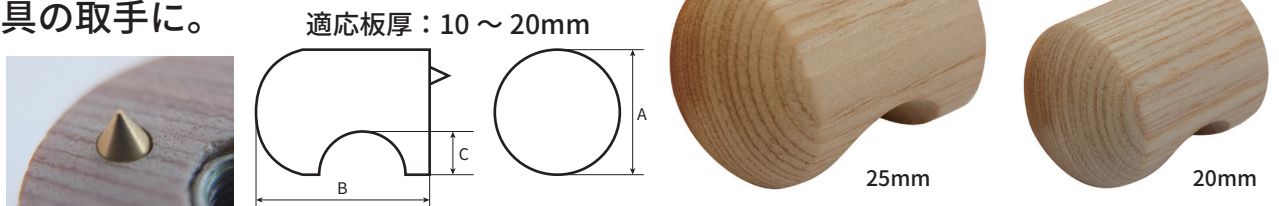

桑戸引手 / 白木ツマミ

家具や建具の引手に。

桑戸引手

【材質】アカシア材 【仕上】カラー塗装

桑丸引手

【材質】アカシア材 【仕上】カラー塗装

桑角チリ落とし

【材質】アカシア材 【仕上】カラー塗装

白木ツマミ (裏ビス付)

【材質】白木 (積層材) 【付属】トラスねじ M4×25:1本

白木の積層材を使ったツマミ。
家具や建具の取手に。

回り防止の
突起付

商品コード	品番	品名	サイズ (mm)			入数	価格 (税抜)	JAN コード
			A	B	C			
99099886	SH-THK60	桑戸引手 (アカシア) 60mm	60	13	8	100	180	4905637998866
99099887	SH-THK66	桑戸引手 (アカシア) 66mm	65	15	8	100	220	4905637998873
99099883	SH-THK75	桑戸引手 (アカシア) 75mm	75	16	9	100	270	4905637998835
99099882	SH-THK90	桑戸引手 (アカシア) 90mm	90	22	10	50	450	4905637998828
99099881	SH-THK105	桑戸引手 (アカシア) 105mm	105	22	11	50	530	4905637998811
99099889	SH-THKR50	桑丸引手 (アカシア) 中	48	36	8	20	1,010	4905637998897
99099885	SH-THKR65	桑丸引手 (アカシア) 大	65	54	8	20	1,110	4905637998859
99099888	SH-THKS45	桑角チリ落とし (アカシア) 中	45	36	8.5	20	640	4905637998880
99099884	SH-THKS65	桑角チリ落とし (アカシア) 大	64	55	8.5	20	750	4905637998842
99099890	SH-KN10W-20	白木ツマミ 20mm 裏ビス M4×25	20	28	5	50	620	4905637998903
99099891	SH-KN10W-25	白木ツマミ 25mm 裏ビス M4×25	25	32	6	50	770	4905637998910