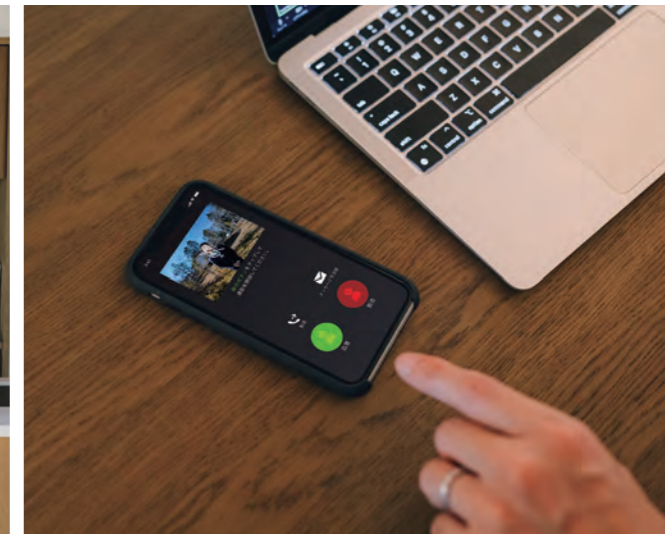

きっかけは、
「自分が家にいなくても、
家族が安心して過ごせるように」
という家族を思う気持ちでした。

自動音声で、宅配対応。
家事や在宅の会議中でも、対面しなくてOK。

「宅配ボタン」

Nasta Interphoneにはボタンが2つ。
1つは従来通りの呼出ボタン、
もう1つは宅配専用ボタン。
宅配便に自動応答するよう設定しておけば、
もう対面での応答は不要。
慌てる必要はありません。

24時間、いつでも安心。
これ一台で、暮らしの万が一にしっかり備える。

「24H 防犯カメラ機能」

訪問者のあるなしに関わらず、
インターホンのカメラで24時間自宅前を録画。
もしもの時の防犯カメラとして役立ちます。
トラブルの際はいつでも確認が可能*。
これからの時代、ご家族の安心まで
Nasta Interphoneが守ります。

*宅外で確認される場合は、月額料金プランへのお申し込みが必要です。

来客に、スマホで応答。
団らん中でも、料理中でも、手元で対応できる。

「スマホ対応」

ピンポンが鳴ったら、家じゅうどこにいても
自分のスマホで、手元で訪問者を確認可能。
友人や家族との団らん中も、
席を立たずに座ったまま対応OK。
もう慌ててモニター前まで走る必要はありません。

これからの生活に こたえる機能

インターホンが代わりに応答

手が離せないときは、インターホンが代わりに音声メッセージで応答。テンプレートから選ぶか、オリジナルメッセージの作成もできます。

自動応答

訪問があった際のメッセージをあらかじめ設定。呼出ボタン・宅配ボタンで別々のメッセージを登録できます。

選択応答

カメラで確認してから、訪問者に合わせてメッセージを選択できます。

おやすみモードで静かな時間

ゆっくりしたいときや集中したいときは呼出音が鳴らないモードに。音に敏感な赤ちゃんやペットも、ぐっすりおやすみできます。

アプリでもっと便利に
外から対応
お出かけ通話プラン

月額料金プランでは
外出先でも応答できる

お出かけ通話プラン

月額120円