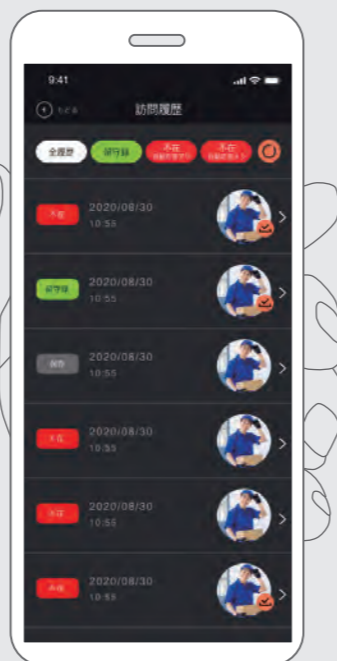

不審なときは玄関前確認

玄関前の様子をリアルタイムで確認可能。音声で呼びかけることもできます。

アプリでもっと便利に
外から録画データを確認
留守録視聴プラン

月額料金プランでは外出先でも録画データを確認できる

留守番視聴プラン

月額120円

外出先からリアルタイムで玄関前の様子を見たり、録画履歴(訪問履歴/通話確認履歴/留守録履歴)を確認再生できます。

ラインナップ

玄関子機

ホワイト

ブラック

シルバー

室内親機

ホワイト

接続イメージ

アプリのメイン機能

通話する

応答する前に訪問者を
確認することができます。

応答ボタンを押すと、
訪問者と会話することができます。

防犯カメラ履歴の確認

24時間録画されている防犯カメラの
映像を再生できます。

訪問履歴の確認

訪問があった場合の、
録画映像を再生できます。

●通信環境やスマートフォンの環境・設定等によっては、アプリが正常に起動しない場合や機能の一部がご利用いただけない場合があります。●液晶画面はハメ込み画像です。

A 月額料金プランにご加入いただくことで、以下の機能を家の外からご利用いただけます。

外出先から出来ること	お出かけ通話プラン ¥120/月	留守番視聴プラン ¥120/月	全部のせプラン ¥200/月
▶ 外を見る	○	○	○
▶ 玄関子機と通話	○	—	○
▶ 防犯カメラ、履歴確認	—	○	○
▶ 内線通話	—	—	○

次の住まい次のライフスタイル、
次の豊かさのかたち。
わたしたちは、そのすべてを、
今までにないひらめきで
デザインしていきます。