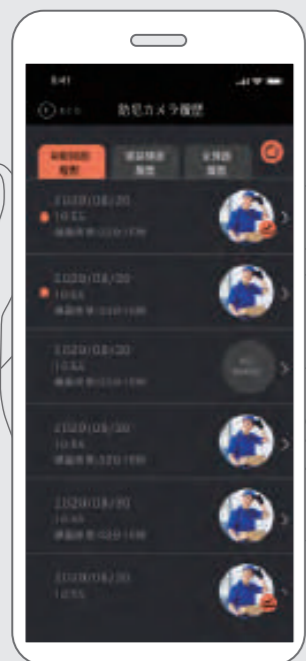

玄関子機

ホワイト

ブラック

シルバー

室内親機

ホワイト

接続イメージ

アプリのメイン機能

通話する

応答する前に訪問者を
確認することができます。

応答ボタンを押すと、
訪問者と会話することができます。

防犯カメラ履歴の確認

24時間録画されている防犯カメラの
映像を再生できます。

訪問履歴の確認

訪問があった場合の、
録画映像を再生できます。

●通信環境やスマートフォンの環境・設定等によっては、アプリが正常に起動しない場合や機能の一部がご利用いただけない場合があります。●液晶画面はハメ込み画像です。