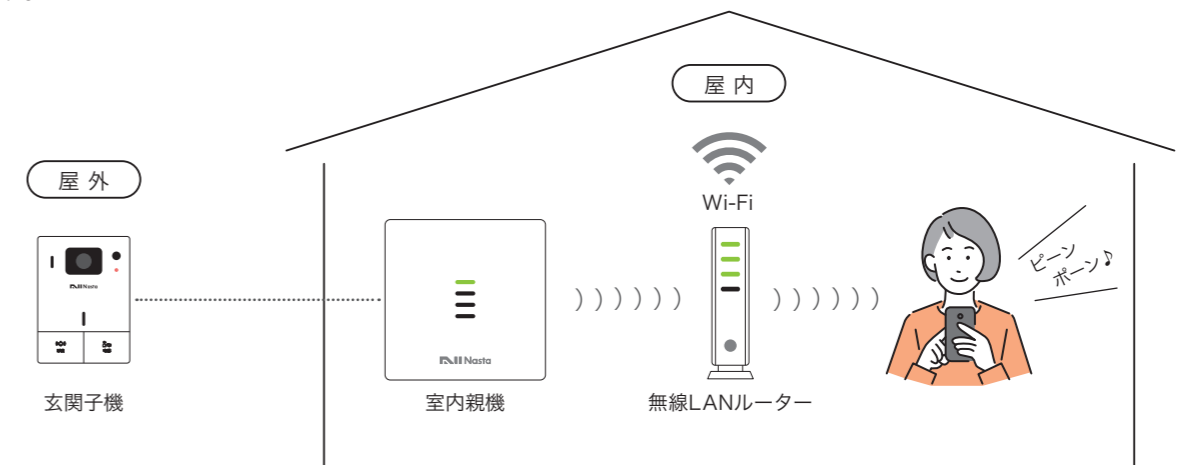

不審なときは玄関前確認

玄関前の様子をリアルタイムで確認可能。音声で呼びかけることもできます。

アプリでもっと便利に
外から録画データを確認
留守録視聴プラン

月額料金プランでは外出先でも録画データを確認できる

留守番視聴プラン

月額120円

外出先からリアルタイムで玄関前の様子を見たり、録画履歴(訪問履歴/通話確認履歴/留守録履歴)を確認再生できます。

ラインナップ

玄関子機

ホワイト

ブラック

シルバー

室内親機

ホワイト

接続イメージ

アプリのメイン機能

通話する

応答する前に訪問者を
確認することができます。

応答ボタンを押すと、
訪問者と会話することができます。

防犯カメラ履歴の確認

24時間録画されている防犯カメラの
映像を再生できます。

訪問履歴の確認

訪問があった場合の、
録画映像を再生できます。

●通信環境やスマートフォンの環境・設定等によっては、アプリが正常に起動しない場合や機能の一部がご利用いただけない場合があります。●液晶画面はハメ込み画像です。