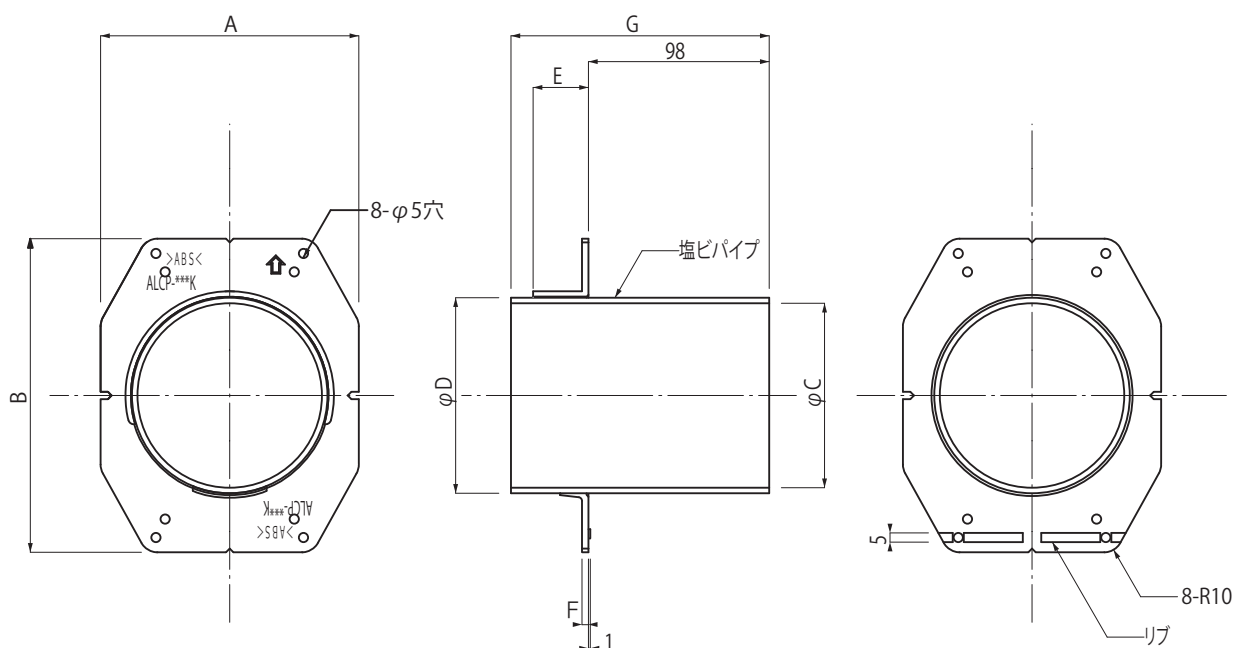

SH-ALCP150K-150

SH-ALCP100K-140

ALC壁に簡単取付可能なスリーブパイプです。  
プレート部の四隅の穴を使って釘、ネジ等で固定します。

【材 質】パイプ：塩ビパイプ、プレート：ABS樹脂

商品コード	品番	パイプ	サイズ(mm)							定価	JANコード
			A	B	C	D	E	F	G		
25900001	SH-ALCP100K-140	塩ビパイプSU管	140	170	100	106	34	3.5	140	¥ 880	4905637994172
25900002	SH-ALCP150K-150	塩ビパイプLP管	197	220	150	156	35	4	150	¥ 1400	4905637994189