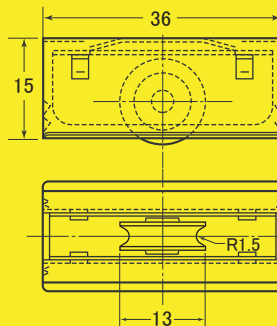

60mm  
パッケージ重量:12g

寸法図

7型

D=17mm

60mm  
パッケージ重量:17g

寸法図

⚠ 注意 | 横ゆれ防止部分の尖った箇所を手を切る恐れがありますのでご注意ください。

商品コード	製品No.	商品名	標準価格	JANコード
84797362	ADSSF051	アミ戸用取替戸車 5型	640	4905637973511
84797363	ADSSF076	アミ戸用取替戸車 7型	750	4905637973528