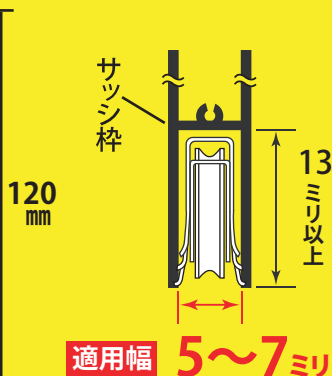

# アミ戸用 取替戸車

ジュラコン車

1 溝巾の内寸法があうかご確認ください。

2 取替戸車をはめ込んでください。

※古い戸車が外れない場合はその横に新しい戸車をはめ込んでください。

ワンタッチではめ込みOK!

5型

D=13mm

60mm  
パッケージ重量:12g

寸法図

7型

D=17mm

60mm  
パッケージ重量:17g

寸法図

⚠ 注意 | 横ゆれ防止部分の尖った箇所を手を切る恐れがありますのでご注意ください。

商品コード	製品No.	商品名	標準価格	JANコード
84797362	ADSSF051	アミ戸用取替戸車 5型	640	4905637973511
84797363	ADSSF076	アミ戸用取替戸車 7型	750	4905637973528