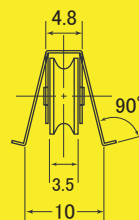

# アミ戸用 取替戸車

ジュラコン車

1 溝巾の内寸法があうかご確認ください。

2 取替戸車をはめ込んでください。

※古い戸車が外れない場合はその横に新しい戸車をはめ込んでください。

ワンタッチではめ込みOK!

5型

D=13mm

60mm  
パッケージ重量:12g

寸法図

7型

D=17mm

60mm  
パッケージ重量:17g

寸法図

⚠ 注意 | 横ゆれ防止部分の尖った箇所を手を切る恐れがありますのでご注意ください。

商品コード	製品No.	商品名	標準価格	JANコード
84797362	ADSSF051	アミ戸用取替戸車 5型	640	4905637973511
84797363	ADSSF076	アミ戸用取替戸車 7型	750	4905637973528