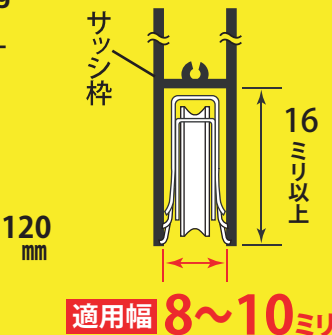

60mm  
パッケージ重量:12g

寸法図

7型

D=17mm

60mm  
パッケージ重量:17g

寸法図

⚠ 注意 | 横ゆれ防止部分の尖った箇所を手を切る恐れがありますのでご注意ください。

商品コード	製品No.	商品名	標準価格	JANコード
84797362	ADSSF051	アミ戸用取替戸車 5型	640	4905637973511
84797363	ADSSF076	アミ戸用取替戸車 7型	750	4905637973528