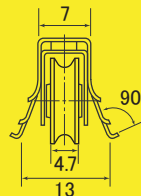

60mm  
パッケージ重量:12g

寸法図

7型

D=17mm

60mm  
パッケージ重量:17g

寸法図

⚠ 注意 | 横ゆれ防止部分の尖った箇所を手を切る恐れがありますのでご注意ください。

商品コード	製品No.	商品名	標準価格	JANコード
84797362	ADSSF051	アミ戸用取替戸車 5型	640	4905637973511
84797363	ADSSF076	アミ戸用取替戸車 7型	750	4905637973528