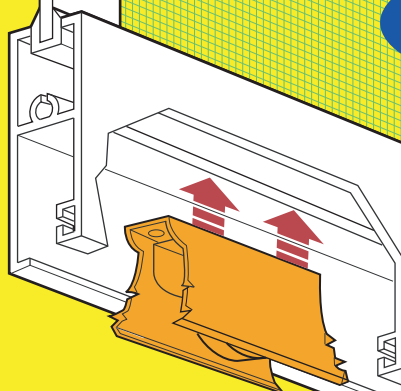

# アミ戸用 取替戸車

ジュラコン車

1 溝巾の内寸法があうかご確認ください。

2 取替戸車をはめ込んでください。

※古い戸車が外れない場合はその横に新しい戸車をはめ込んでください。

ワンタッチではめ込みOK!

5型

D=13mm

60mm  
パッケージ重量:12g

寸法図

7型

D=17mm

60mm  
パッケージ重量:17g

寸法図

⚠ 注意 | 横ゆれ防止部分の尖った箇所を手を切る恐れがありますのでご注意ください。

商品コード	製品No.	商品名	標準価格	JANコード
84797362	ADSSF051	アミ戸用取替戸車 5型	640	4905637973511
84797363	ADSSF076	アミ戸用取替戸車 7型	750	4905637973528