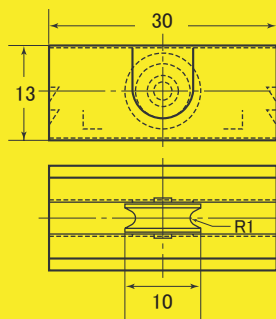

# アミ戸用 取替戸車

ジュラコン車

1 溝巾の内寸法があうかご確認ください。

2 取替戸車をはめ込んでください。

※古い戸車が外れない場合はその横に新しい戸車をはめ込んでください。

ワンタッチではめ込みOK!

5型

D=13mm

60mm  
パッケージ重量:12g

寸法図

7型

D=17mm

60mm  
パッケージ重量:17g

寸法図

⚠ 注意 | 横ゆれ防止部分の尖った箇所を手を切る恐れがありますのでご注意ください。

商品コード	製品No.	商品名	標準価格	JANコード
84797362	ADSSF051	アミ戸用取替戸車 5型	640	4905637973511
84797363	ADSSF076	アミ戸用取替戸車 7型	750	4905637973528