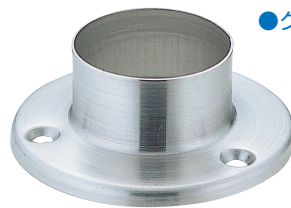

● クローム 丸座ソケット

- クローゼットや押入れなどのパイプ取付けに。
- 最もスタンダードなパイプ支持金具。
- 大量使用に最適。

【材 質】亜鉛ダイカスト
【仕 上】クロームメッキ

商品コード	呼称	サイズ(mm)				付属ビス	入数		価格 (税抜)
		A	B	C	D		小箱	ケース	
60613179	φ10	28	9.8	10	2	φ2.2×12	50	500	¥120
60613180	φ13	31	13.2	10	2.3				¥120
60613181	φ16	36	16.2	12	2.6	φ2.5×15	50	500	¥140
60613182	φ19	42	19.2	15.5	2.8				¥170
60637143	φ25	49.5	25.2	17.5	2.9	φ3.1×20	50	500	¥200
60637144	φ32	60.5	32.2	21	3.2	φ3.6×32			¥240
60613183	φ38	67	38.2	23.5	4.2	φ3.5×21	50	500	¥370

● ステンレス 丸座ソケット

- クローゼットや押入れなどのパイプ取付けに。

【材 質】SUS304
【仕 上】ヘアライン

商品コード	呼称	サイズ(mm)				付属ビス	入数		価格 (税抜)
		A	B	C	D		小箱	ケース	
06916041	φ19	35.5	19.5	13.5	2.5	φ2.4×13	50	1000	¥200
06916042	φ25	45	25.5	17	3				¥220
06916043	φ32	60.5	32.5	23	4.5	φ3.1×20	30	600	¥270
06916044	φ38	64	38.5	20	5				¥330

● ステンレス U型ソケット

- パイプを上から乗せるだけの簡単施工。

【材 質】SUS304
【仕 上】ヘアライン

付属ビス: φ3.1×20

商品コード	呼称	サイズ(mm)					入数		価格 (税抜)
		A	B	C	D	E	小箱	ケース	
06901564	φ25	28	25.5	30	23	15	50	600	¥420
06901563	φ32	35	32.5	36	24.5	18	30		¥440

● D型ソケット

- 施工性バツグン。
- 上蓋がパイプの落下を防ぎます。
- 上蓋はステンレス製。

【材 質】亜鉛ダイカスト
【仕 上】クロームメッキ

商品コード	呼称	サイズ(mm)				付属ビス	入数		価格 (税抜)
		A	B	C	D		小箱	ケース	
99097235	φ19	24	20	26	23	φ3.0×20	30	300	¥470
99016389	φ25	29.3	26.3	32	28				¥480
99016390	φ32	37.2	33	39	28	φ3.5×30	30	300	¥510
99097236	φ38	43.5	39	46	28.5				¥720