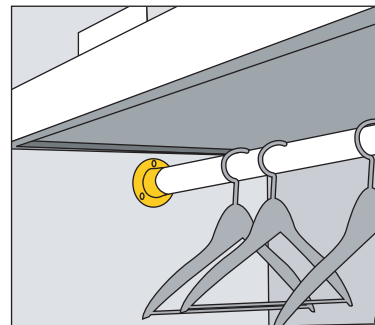

● クローム 丸座ソケット

- クローゼットや押入れなどのパイプ取付けに。
- 最もスタンダードなパイプ支持金具。
- 大量使用に最適。

【材 質】亜鉛ダイカスト
【仕 上】クロームメッキ

商品コード	呼称	サイズ(mm)				付属ビス	入数		価格 (税抜)
		A	B	C	D		小箱	ケース	
60613179	φ10	28	9.8	10	2	φ2.2×12	50	500	¥120
60613180	φ13	31	13.2	10	2.3				¥120
60613181	φ16	36	16.2	12	2.6	φ2.5×15	50	500	¥140
60613182	φ19	42	19.2	15.5	2.8				¥170
60637143	φ25	49.5	25.2	17.5	2.9	φ3.1×20	50	500	¥200
60637144	φ32	60.5	32.2	21	3.2	φ3.6×32			¥240
60613183	φ38	67	38.2	23.5	4.2	φ3.5×21	50	500	¥370

● ステンレス 丸座ソケット

- クローゼットや押入れなどのパイプ取付けに。

【材 質】SUS304
【仕 上】ヘアライン

商品コード	呼称	サイズ(mm)				付属ビス	入数		価格 (税抜)
		A	B	C	D		小箱	ケース	
06916041	φ19	35.5	19.5	13.5	2.5	φ2.4×13	50	1000	¥200
06916042	φ25	45	25.5	17	3				¥220
06916043	φ32	60.5	32.5	23	4.5	φ3.1×20	30	600	¥270
06916044	φ38	64	38.5	20	5				¥330

● ステンレス U型ソケット

- パイプを上から乗せるだけの簡単施工。

【材 質】SUS304
【仕 上】ヘアライン

付属ビス: φ3.1×20

商品コード	呼称	サイズ(mm)					入数		価格 (税抜)
		A	B	C	D	E	小箱	ケース	
06901564	φ25	28	25.5	30	23	15	50	600	¥420
06901563	φ32	35	32.5	36	24.5	18	30		¥440

● D型ソケット

- 施工性バツグン。
- 上蓋がパイプの落下を防ぎます。
- 上蓋はステンレス製。

【材 質】亜鉛ダイカスト
【仕 上】クロームメッキ

商品コード	呼称	サイズ(mm)				付属ビス	入数		価格 (税抜)
		A	B	C	D		小箱	ケース	
99097235	φ19	24	20	26	23	φ3.0×20	30	300	¥470
99016389	φ25	29.3	26.3	32	28				¥480
99016390	φ32	37.2	33	39	28	φ3.5×30	30	300	¥510
99097236	φ38	43.5	39	46	28.5				¥720