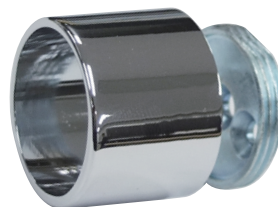

● クローム 丸座ソケット

- クローゼットや押入れなどのパイプ取付けに。
- 最もスタンダードなパイプ支持金具。
- 大量使用に最適。

【材 質】亜鉛ダイカスト
【仕 上】クロームメッキ

商品コード	呼称	サイズ(mm)				付属ビス	入数		価格 (税抜)
		A	B	C	D		小箱	ケース	
60613179	φ10	28	9.8	10	2	φ2.2×12	50	500	¥120
60613180	φ13	31	13.2	10	2.3				¥120
60613181	φ16	36	16.2	12	2.6	φ2.5×15	50	500	¥140
60613182	φ19	42	19.2	15.5	2.8				¥170
60637143	φ25	49.5	25.2	17.5	2.9	φ3.1×20	50	500	¥200
60637144	φ32	60.5	32.2	21	3.2	φ3.6×32			¥240
60613183	φ38	67	38.2	23.5	4.2	φ3.5×21	50	500	¥370

● ステンレス U型ソケット

- パイプを上から乗せるだけの簡単施工。

【材 質】SUS304
【仕 上】ヘアライン

付属ビス: φ3.1×20

商品コード	呼称	サイズ(mm)					入数		価格 (税抜)
		A	B	C	D	E	小箱	ケース	
06901564	φ25	28	25.5	30	23	15	50	600	¥420
06901563	φ32	35	32.5	36	24.5	18	30		¥440

● D型ソケット

- 施工性バツグン。
- 上蓋がパイプの落下を防ぎます。
- 上蓋はステンレス製。

【材 質】亜鉛ダイカスト
【仕 上】クロームメッキ

商品コード	呼称	サイズ(mm)				付属ビス	入数		価格 (税抜)
		A	B	C	D		小箱	ケース	
99097235	φ19	24	20	26	23	φ3.0×20	30	300	¥470
99016389	φ25	29.3	26.3	32	28				¥480
99016390	φ32	37.2	33	39	28	φ3.5×30	30	300	¥510
99097236	φ38	43.5	39	46	28.5				¥720

● 二重ソケット

- パイプの形状で意匠性に優れています。

【材 質】亜鉛ダイカスト
【仕 上】クロームメッキ

商品コード	呼称	サイズ(mm)					入数		価格 (税抜)
		A	B	C	D	E	小箱	ケース	
99016774	φ25	30	25.5	22	27	4.5	30	300	¥490
99016775	φ32	36.5	32.5	25	34	5.5			¥590