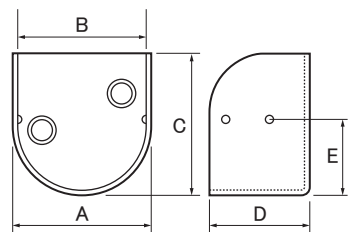

● ステンレス 丸座ソケット

- クローゼットや押入れなどのパイプ取付けに。

【材 質】SUS304
【仕 上】ヘアライン

商品コード	呼称	サイズ(mm)				付属ビス	入数		価格 (税抜)
		A	B	C	D		小箱	ケース	
06916041	φ19	35.5	19.5	13.5	2.5	φ2.4×13	50	1000	¥200
06916042	φ25	45	25.5	17	3				¥220
06916043	φ32	60.5	32.5	23	4.5	φ3.1×20	30	600	¥270
06916044	φ38	64	38.5	20	5				¥330

● ステンレス U型ソケット

- パイプを上から乗せるだけの簡単施工。

【材 質】SUS304
【仕 上】ヘアライン

付属ビス: φ3.1×20

商品コード	呼称	サイズ(mm)					入数		価格 (税抜)
		A	B	C	D	E	小箱	ケース	
06901564	φ25	28	25.5	30	23	15	50	600	¥420
06901563	φ32	35	32.5	36	24.5	18	30		¥440

● D型ソケット

- 施工性バツグン。
- 上蓋がパイプの落下を防ぎます。
- 上蓋はステンレス製。

【材 質】亜鉛ダイカスト
【仕 上】クロームメッキ

商品コード	呼称	サイズ(mm)				付属ビス	入数		価格 (税抜)
		A	B	C	D		小箱	ケース	
99097235	φ19	24	20	26	23	φ3.0×20	30	300	¥470
99016389	φ25	29.3	26.3	32	28				¥480
99016390	φ32	37.2	33	39	28	φ3.5×30	30	300	¥510
99097236	φ38	43.5	39	46	28.5				¥720

● 二重ソケット

- パイプの形状で意匠性に優れています。

【材 質】亜鉛ダイカスト
【仕 上】クロームメッキ

商品コード	呼称	サイズ(mm)					入数		価格 (税抜)
		A	B	C	D	E	小箱	ケース	
99016774	φ25	30	25.5	22	27	4.5	30	300	¥490
99016775	φ32	36.5	32.5	25	34	5.5			¥590