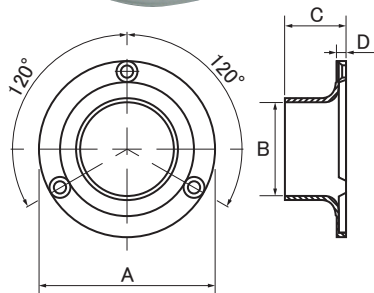

● クローム 丸座ソケット

- クローゼットや押入れなどのパイプ取付けに。
- 最もスタンダードなパイプ支持金具。
- 大量使用に最適。

【材 質】亜鉛ダイカスト
【仕 上】クロームメッキ

商品コード	呼称	サイズ(mm)				付属ビス	入数		価格 (税抜)
		A	B	C	D		小箱	ケース	
60613179	φ10	28	9.8	10	2	φ2.2×12	50	500	¥120
60613180	φ13	31	13.2	10	2.3				¥120
60613181	φ16	36	16.2	12	2.6	φ2.5×15	50	500	¥140
60613182	φ19	42	19.2	15.5	2.8				¥170
60637143	φ25	49.5	25.2	17.5	2.9	φ3.1×20	50	500	¥200
60637144	φ32	60.5	32.2	21	3.2	φ3.6×32			¥240
60613183	φ38	67	38.2	23.5	4.2	φ3.5×21	50	500	¥370

● ステンレス 丸座ソケット

- クローゼットや押入れなどのパイプ取付けに。

【材 質】SUS304
【仕 上】ヘアライン

商品コード	呼称	サイズ(mm)				付属ビス	入数		価格 (税抜)
		A	B	C	D		小箱	ケース	
06916041	φ19	35.5	19.5	13.5	2.5	φ2.4×13	50	1000	¥200
06916042	φ25	45	25.5	17	3				¥220
06916043	φ32	60.5	32.5	23	4.5	φ3.1×20	30	600	¥270
06916044	φ38	64	38.5	20	5				¥330

● ステンレス U型ソケット

- パイプを上から乗せるだけの簡単施工。

【材 質】SUS304
【仕 上】ヘアライン

付属ビス: φ3.1×20

商品コード	呼称	サイズ(mm)					入数		価格 (税抜)
		A	B	C	D	E	小箱	ケース	
06901564	φ25	28	25.5	30	23	15	50	600	¥420
06901563	φ32	35	32.5	36	24.5	18	30		¥440

● 二重ソケット

- パイプの形状で意匠性に優れています。

【材 質】亜鉛ダイカスト
【仕 上】クロームメッキ

商品コード	呼称	サイズ(mm)					入数		価格 (税抜)
		A	B	C	D	E	小箱	ケース	
99016774	φ25	30	25.5	22	27	4.5	30	300	¥490
99016775	φ32	36.5	32.5	25	34	5.5			¥590