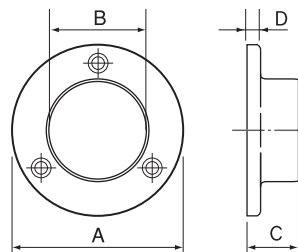

● クローム 丸座ソケット

- クローゼットや押入れなどのパイプ取付けに。
- 最もスタンダードなパイプ支持金具。
- 大量使用に最適。

【材 質】亜鉛ダイカスト
【仕 上】クロームメッキ

商品コード	呼称	サイズ(mm)				付属ビス	入数		価格 (税抜)
		A	B	C	D		小箱	ケース	
60613179	φ10	28	9.8	10	2	φ2.2×12	50	500	¥120
60613180	φ13	31	13.2	10	2.3				¥120
60613181	φ16	36	16.2	12	2.6	φ2.5×15	50	500	¥140
60613182	φ19	42	19.2	15.5	2.8				¥170
60637143	φ25	49.5	25.2	17.5	2.9	φ3.1×20	50	500	¥200
60637144	φ32	60.5	32.2	21	3.2	φ3.6×32			¥240
60613183	φ38	67	38.2	23.5	4.2	φ3.5×21	50	500	¥370

● ステンレス 丸座ソケット

- クローゼットや押入れなどのパイプ取付けに。

【材 質】SUS304
【仕 上】ヘアライン

商品コード	呼称	サイズ(mm)				付属ビス	入数		価格 (税抜)
		A	B	C	D		小箱	ケース	
06916041	φ19	35.5	19.5	13.5	2.5	φ2.4×13	50	1000	¥200
06916042	φ25	45	25.5	17	3				¥220
06916043	φ32	60.5	32.5	23	4.5	φ3.1×20	30	600	¥270
06916044	φ38	64	38.5	20	5				¥330

● ステンレス U型ソケット

- パイプを上から乗せるだけの簡単施工。

【材 質】SUS304
【仕 上】ヘアライン

付属ビス: φ3.1×20

商品コード	呼称	サイズ(mm)					入数		価格 (税抜)
		A	B	C	D	E	小箱	ケース	
06901564	φ25	28	25.5	30	23	15	50	600	¥420
06901563	φ32	35	32.5	36	24.5	18	30		¥440

● 二重ソケット

- パイプの形状で意匠性に優れています。

【材 質】亜鉛ダイカスト
【仕 上】クロームメッキ

商品コード	呼称	サイズ(mm)					入数		価格 (税抜)
		A	B	C	D	E	小箱	ケース	
99016774	φ25	30	25.5	22	27	4.5	30	300	¥490
99016775	φ32	36.5	32.5	25	34	5.5			¥590