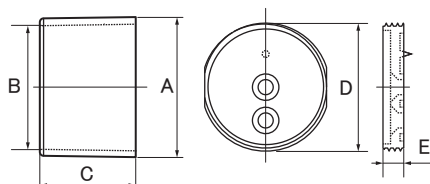

● D型ソケット

- 施工性バツグン。
- 上蓋がパイプの落下を防ぎます。
- 上蓋はステンレス製。

【材 質】亜鉛ダイカスト
【仕 上】クロームメッキ

商品コード	呼称	サイズ(mm)				付属ビス	入数		価格 (税抜)
		A	B	C	D		小箱	ケース	
99097235	φ19	24	20	26	23	φ3.0×20	30	300	¥470
99016389	φ25	29.3	26.3	32	28				¥480
99016390	φ32	37.2	33	39	28	φ3.5×30	30	300	¥510
99097236	φ38	43.5	39	46	28.5				¥720

● 二重ソケット

- パイプの形状で意匠性に優れています。

【材 質】亜鉛ダイカスト
【仕 上】クロームメッキ

商品コード	呼称	サイズ(mm)					入数		価格 (税抜)
		A	B	C	D	E	小箱	ケース	
99016774	φ25	30	25.5	22	27	4.5	30	300	¥490
99016775	φ32	36.5	32.5	25	34	5.5			¥590