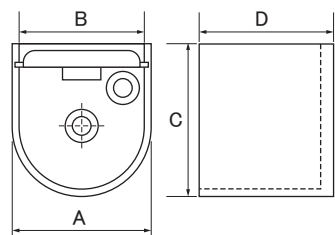

● ステンレス 丸座ソケット

- クローゼットや押入れなどのパイプ取付けに。

【材 質】SUS304
【仕 上】ヘアライン

商品コード	呼称	サイズ(mm)				付属ビス	入数		価格 (税抜)
		A	B	C	D		小箱	ケース	
06916041	φ19	35.5	19.5	13.5	2.5	φ2.4×13	50	1000	¥200
06916042	φ25	45	25.5	17	3				¥220
06916043	φ32	60.5	32.5	23	4.5	φ3.1×20	30	600	¥270
06916044	φ38	64	38.5	20	5				¥330

● ステンレス U型ソケット

- パイプを上から乗せるだけの簡単施工。

【材 質】SUS304
【仕 上】ヘアライン

付属ビス: φ3.1×20

商品コード	呼称	サイズ(mm)					入数		価格 (税抜)
		A	B	C	D	E	小箱	ケース	
06901564	φ25	28	25.5	30	23	15	50	600	¥420
06901563	φ32	35	32.5	36	24.5	18	30		¥440

● D型ソケット

- 施工性バツグン。
- 上蓋がパイプの落下を防ぎます。
- 上蓋はステンレス製。

【材 質】亜鉛ダイカスト
【仕 上】クロームメッキ

商品コード	呼称	サイズ(mm)				付属ビス	入数		価格 (税抜)
		A	B	C	D		小箱	ケース	
99097235	φ19	24	20	26	23	φ3.0×20	30	300	¥470
99016389	φ25	29.3	26.3	32	28				¥480
99016390	φ32	37.2	33	39	28	φ3.5×30	30	300	¥510
99097236	φ38	43.5	39	46	28.5				¥720

● 二重ソケット

- パイプの形状で意匠性に優れています。

【材 質】亜鉛ダイカスト
【仕 上】クロームメッキ

商品コード	呼称	サイズ(mm)					入数		価格 (税抜)
		A	B	C	D	E	小箱	ケース	
99016774	φ25	30	25.5	22	27	4.5	30	300	¥490
99016775	φ32	36.5	32.5	25	34	5.5			¥590