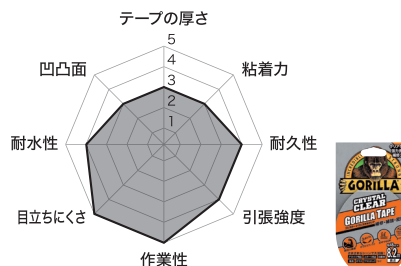

### ゴリラテープ シリーズ 特性比較チャート

ゴリラテープ シルバー・ブラック・ホワイト・ハンディ

ゴリラテープ クリスタルクリア

ゴリラテープ エクストリーム ウォータープルーフ <ブラック>