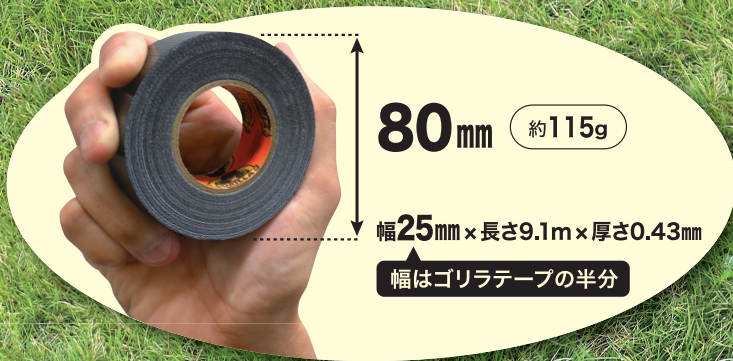

# ゴリラテープ ハンディ <ブラック>

GORILLA TAPE HANDY

**用途** 屋内、屋外、水回り、スポーツ・アウトドア用品、自動車などの補修、補強、梱包、結束、固定、保護

|        |                    |           |  |                       |             |                |
|--------|--------------------|-----------|--|-----------------------|-------------|----------------|
| 製品名    | ゴリラテープ ハンディ <ブラック> |           |  | ケース入数                 | 24          |                |
| 製品番号   | 1784               | テープサイズ    |  | 幅25mm×長さ9.1m×厚さ0.43mm | カートンサイズ(mm) | H174×W404×D230 |
| 管理番号   | 7-84               | 製品サイズ(mm) |  | H144×W83×D30          | カートン重量      | 3.8kg          |
| 希望小売価格 | オープン               | 製品重量      |  | 130g                  | ITFコード      | 14972444017841 |
|        |                    |           |  | 4 972444 017844       |             |                |

# 持ち運びに便利! 手のひらサイズの ゴリラテープ!

- ① 全天候型シェル
- ② 高強度ポリエステルクロス
- ③ 超強力粘着剤

全天候型

すぐれた耐水性

平滑面・粗面・凹凸面OK

破れにくい超厚手耐久タイプ

高強度ポリエステルクロス採用

コンクリートやレンガにも強力に接着