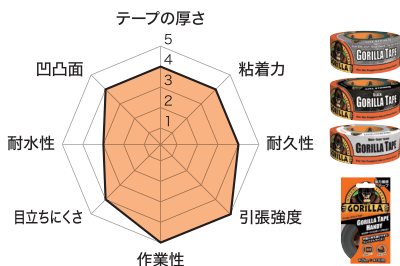

ゴリラテープ シリーズ 特性比較チャート

ゴリラテープ シルバー・ブラック・ホワイト・ハンディ