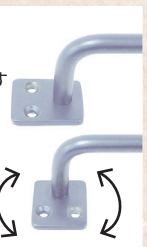

STAINLESS STEEL BAR

サビに強いステンレス製。
屋外使用OK!

- ・シンプルなデザインで、インテリアスタイルを選びません。
- ・落ち着いた光沢が美しいヘアライン仕上。
- ・取付座の角度を自由に変えられ、様々な場所に取付可能。
- ・多用途に使えます。

How To Use

エクステリアに

まな板収納に

キッチン収納に

タオル掛けに

PACKAGE

用途に応じて
取付位置を
微調整できます

取付座が
回転可能

寸法図 (mm)

【材 質】ステンレス SUS304 【付属品】ステンレスⓄ皿木ねじ 2.7×16 (5本…予備1本含む)

商品コード	品番	カラー	仕上げ	サイズ(mm)			ケース 入数	箱入数	定価	JAN
				H	L1	L2				
99099531	SH-SB4030	シルバー	ヘアライン	37	270	300	60	10	¥1,440	4905637995315
99099532	SH-SB4045	シルバー	ヘアライン	37	420	450	60	10	¥1,880	4905637995322