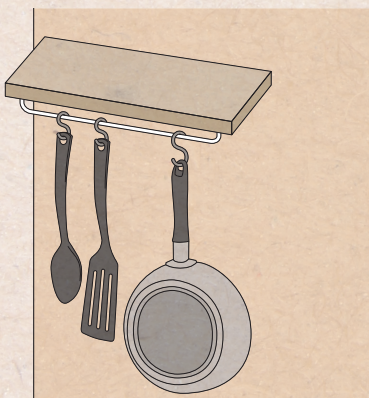

STAINLESS STEEL BAR

サビに強いステンレス製。
屋外使用OK!

- ・シンプルなデザインで、インテリアスタイルを選びません。
- ・落ち着いた光沢が美しいヘアライン仕上。
- ・取付座の角度を自由に変えられ、様々な場所に取付可能。
- ・多用途に使えます。

How To Use

エクステリアに

まな板収納に

キッチン収納に

タオル掛けに

PACKAGE

用途に応じて
取付位置を
微調整できます

取付座が
回転可能

寸法図 (mm)

【材 質】ステンレス SUS304 【付属品】ステンレスⓄ皿木ねじ 2.7×16 (5本…予備1本含む)

商品コード	品番	カラー	仕上げ	サイズ(mm)			ケース 入数	箱入数	定価	JAN
				H	L1	L2				
99099531	SH-SB4030	シルバー	ヘアライン	37	270	300	60	10	¥1,440	4905637995315
99099532	SH-SB4045	シルバー	ヘアライン	37	420	450	60	10	¥1,880	4905637995322