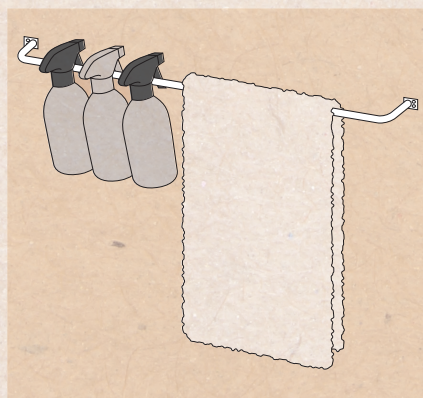

STAINLESS STEEL BAR

サビに強いステンレス製。
屋外使用OK!

- ・シンプルなデザインで、インテリアスタイルを選びません。
- ・落ち着いた光沢が美しいヘアライン仕上。
- ・取付座の角度を自由に変えられ、様々な場所に取付可能。
- ・多用途に使えます。

How To Use

エクステリアに

まな板収納に

キッチン収納に

タオル掛けに

PACKAGE

用途に応じて
取付位置を
微調整できます

取付座が
回転可能

寸法図 (mm)

【材 質】ステンレス SUS304 【付属品】ステンレスⓄ皿木ねじ 2.7×16 (5本…予備1本含む)

商品コード	品番	カラー	仕上げ	サイズ(mm)			ケース 入数	箱入数	定価	JAN
				H	L1	L2				
99099531	SH-SB4030	シルバー	ヘアライン	37	270	300	60	10	¥1,440	4905637995315
99099532	SH-SB4045	シルバー	ヘアライン	37	420	450	60	10	¥1,880	4905637995322