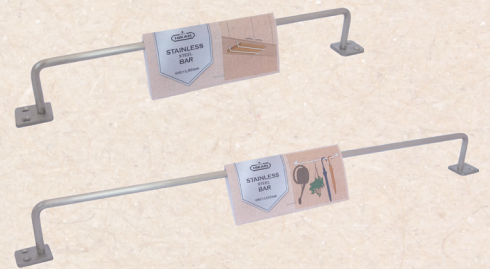

STAINLESS STEEL BAR

サビに強いステンレス製。
屋外使用OK!

- ・シンプルなデザインで、インテリアスタイルを選びません。
- ・落ち着いた光沢が美しいヘアライン仕上。
- ・取付座の角度を自由に変えられ、様々な場所に取付可能。
- ・多用途に使えます。

How To Use

エクステリアに

まな板収納に

キッチン収納に

タオル掛けに

PACKAGE

用途に応じて
取付位置を
微調整できます

取付座が
回転可能

寸法図 (mm)

【材 質】ステンレス SUS304 【付属品】ステンレスⓄ皿木ねじ 2.7×16 (5本…予備1本含む)

商品コード	品番	カラー	仕上げ	サイズ(mm)			ケース 入数	箱入数	定価	JAN
				H	L1	L2				
99099531	SH-SB4030	シルバー	ヘアライン	37	270	300	60	10	¥1,440	4905637995315
99099532	SH-SB4045	シルバー	ヘアライン	37	420	450	60	10	¥1,880	4905637995322