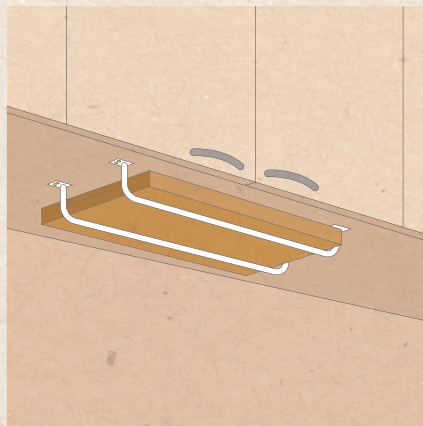

STAINLESS STEEL BAR

サビに強いステンレス製。
屋外使用OK!

- ・シンプルなデザインで、インテリアスタイルを選びません。
- ・落ち着いた光沢が美しいヘアライン仕上。
- ・取付座の角度を自由に変えられ、様々な場所に取付可能。
- ・多用途に使えます。

How To Use

エクステリアに

まな板収納に

キッチン収納に

タオル掛けに

PACKAGE

用途に応じて
取付位置を
微調整できます

取付座が
回転可能

寸法図 (mm)

【材 質】ステンレス SUS304 【付属品】ステンレスⓄ皿木ねじ 2.7×16 (5本…予備1本含む)

商品コード	品番	カラー	仕上げ	サイズ(mm)			ケース 入数	箱入数	定価	JAN
				H	L1	L2				
99099531	SH-SB4030	シルバー	ヘアライン	37	270	300	60	10	¥1,440	4905637995315
99099532	SH-SB4045	シルバー	ヘアライン	37	420	450	60	10	¥1,880	4905637995322