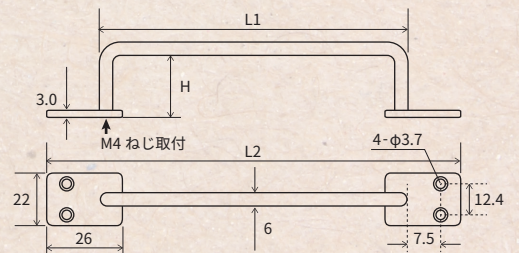

PACKAGE

用途に応じて
取付位置を
微調整できます

取付座が
回転可能

寸法図 (mm)

【材 質】ステンレス SUS304 【付属品】ステンレスⓄ皿木ねじ 2.7×16 (5本…予備1本含む)

商品コード	品番	カラー	仕上げ	サイズ(mm)			ケース 入数	箱入数	定価	JAN
				H	L1	L2				
99099531	SH-SB4030	シルバー	ヘアライン	37	270	300	60	10	¥1,440	4905637995315
99099532	SH-SB4045	シルバー	ヘアライン	37	420	450	60	10	¥1,880	4905637995322