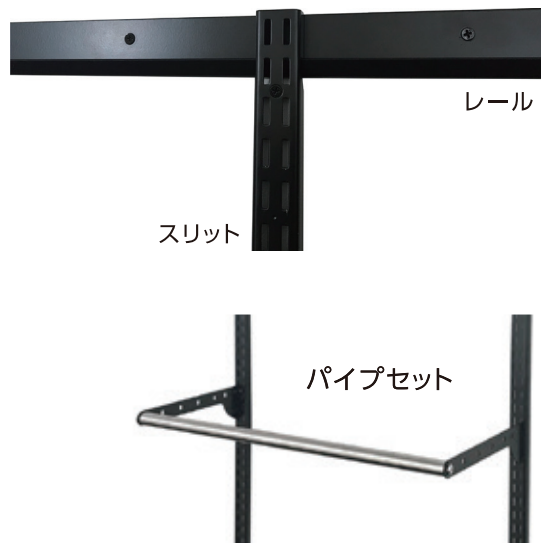

## ES-rack ES-rack Black

●新たにブラック色を追加。マット塗装でスタイリッシュな空間を演出します。

レール(ブラック)

商品コード	品番	サイズ(mm)	価格(税抜)
96099741	SA-ESR450K	465	¥3,300
96099742	SA-ESR600K	615	¥3,600
96099743	SA-ESR750K	765	¥3,900
96099744	SA-ESR900K	915	¥4,300
96099745	SA-ESR1200K	1215	¥5,200
96099746	SA-ESR1650K	1665	¥6,200

スリット(ブラック)

商品コード	品番	サイズ(mm)	価格(税抜)
96099747	SA-ESS700K	700	¥3,300
96099748	SA-ESS1200K	1,202	¥3,500
96099749	SA-ESS1800K	1,753	¥4,800
96099750	SA-ESS2000K	1,979	¥5,200

パイプセット(ブラック)

商品コード	品番	サイズ(mm)	価格(税抜)
96099755	SA-ESP450K	450×300	¥5,250
96099756	SA-ESP600K	600×300	¥5,800
96099757	SA-ESP750K	750×300	¥6,100
96099758	SA-ESP900K	900×300	¥6,500

## ES-rack ES-rack White

●ブラケットの形状をリニューアルしました。

棚板+パイプセット(ホワイト)

商品コード	品番	サイズ(mm)	価格(税抜)
96099825	SA-ESTP4540W	450×400	¥9,100
96099826	SA-ESTP6040W	600×400	¥10,500
96099827	SA-ESTP7540W	750×400	¥12,000
96099828	SA-ESTP9040W	900×400	¥13,500