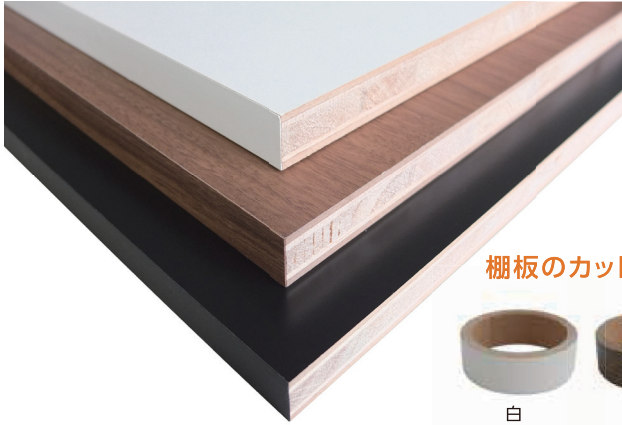

ES-rack

ES-rack ブラケットセット&化粧棚板