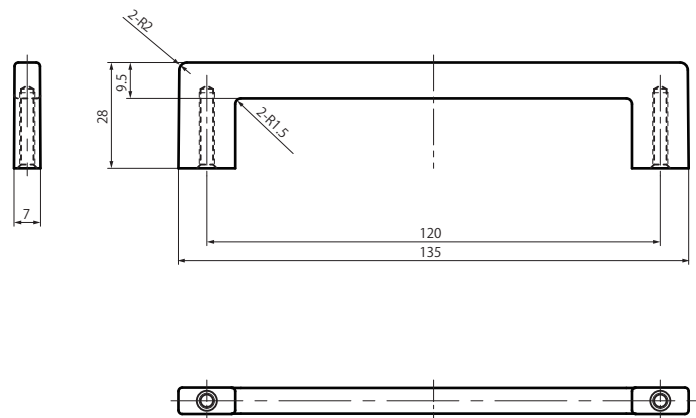

角型取手

[材 質] 亜鉛ダイカスト
[適合扉厚] 15 ~ 30mm
(ねじ有効深さ 20mm)

付属ビス M4×35(2本)

商品コード	品番	商品名	カラー	箱入数	価格(税抜)	JAN
99099838	SH-KT120W	角型取手 120mm	マットホワイト	20	¥980	4905637998385
99099839	SH-KT120K	角型取手 120mm	マットブラック	20	¥980	4905637998392
99099840	SH-KT120C	角型取手 120mm	クローム	20	¥1,050	4905637998408
99099841	SH-KT120S	角型取手 120mm	サテンニッケル	20	¥1,050	4905637998415