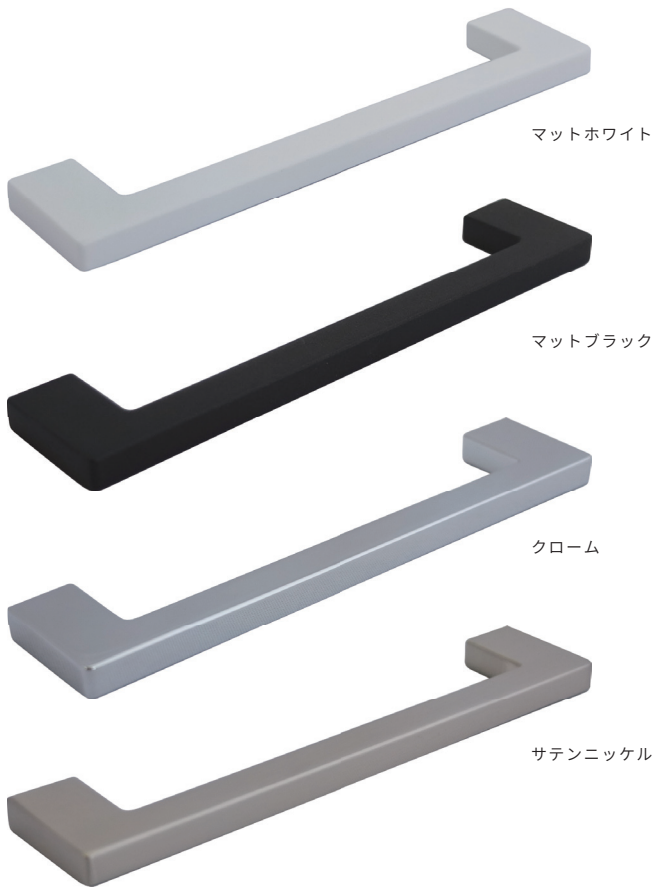

角型取手

[材 質] 亜鉛ダイカスト
[適合扉厚] 15 ~ 30mm
(ねじ有効深さ 20mm)

付属ビス M4×35(2本)

商品コード	品番	商品名	カラー	箱入数	価格(税抜)	JAN
99099838	SH-KT120W	角型取手 120mm	マットホワイト	20	¥980	4905637998385
99099839	SH-KT120K	角型取手 120mm	マットブラック	20	¥980	4905637998392
99099840	SH-KT120C	角型取手 120mm	クローム	20	¥1,050	4905637998408
99099841	SH-KT120S	角型取手 120mm	サテンニッケル	20	¥1,050	4905637998415