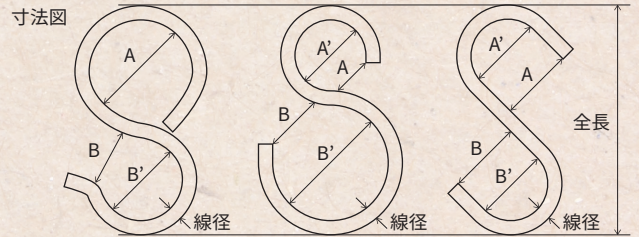

STAINLESS STEEL HOOK

LINE UP

SH-SSH100

SH-SPH19

SH-SSH40

SH-SSH50

しっかりとした素材感の日本製フック。
 ステンレス製で、
 屋外や水まわりなどの使用に最適。
 かけ外しのしやすい便利なS型フック2タイプと
 外れる心配のないP型フックがあります。

商品コード	品番	品名	パック 入数	サイズ(約mm)					耐荷重 (kg)	パッケージ サイズ(約mm)	価格 (税抜)	JANコード (4905637)	
				全長	線径	A	A'	B					B'
99099765	SH-SPH13	ステンレスPフック	3	37	2.5	16	-	10	12	2	W55×H120	¥290	997654
99099766	SH-SPH19	ステンレスPフック	2	50	3.0	22	-	14	17	3	W55×H120	¥290	997661
99099767	SH-SPH25	ステンレスPフック	2	65	3.2	30.5	-	18.5	23	3	W55×H120	¥290	997678
99099768	SH-SSH30	ステンレスSフック	3	36	3.0	3.5	9.8	7.5	16	3	W55×H120	¥260	997685
99099769	SH-SSH40	ステンレスSフック	2	44	4.0	4	12	8	19	6	W55×H120	¥260	997692
99099770	SH-SSH50	ステンレスSフック	2	50	3.2	14	15	14	15	9	W55×H120	¥280	997708
99099771	SH-SSH75	ステンレスSフック	2	75	3.2	20	23	20	23	6	W55×H155	¥320	997715
99099772	SH-SSH100	ステンレスSフック	2	100	4.0	30	31	30	31	10	W55×H155	¥430	997722

【材質】
SUS304

【仕上】
電解研磨

【梱包】
10パック入/袋