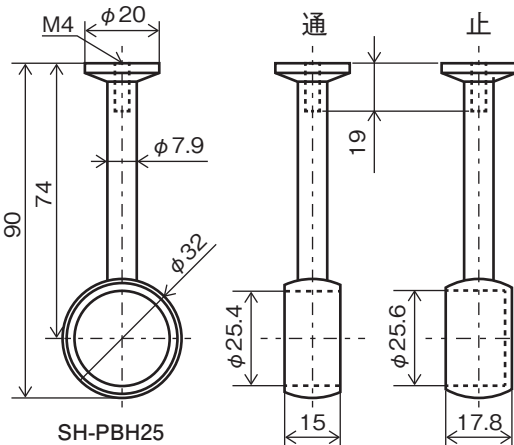

ハングブラケット

枕棚・天井板の上部よりねじ取付けします。強度も高く施工性に優れます。

【SH-PBH25E/T】
φ25 用

【SH-PBH32E/T】
φ32 用

止 通

止 通

【材 質】亜鉛ダイカスト
【仕 上】クロームメッキ

【付属品】
ワッシャー(鉄・ユニクロ):1個
皿ビスM4×25/M4×40:1本

【対応板厚】
・M4×25ねじ使用時… 5~18mm
・M4×40ねじ使用時… 18~35mm

※棚板には十分強度のあるものをご使用ください。

商品コード	商品名	小箱 入数	価格 (税抜)	JANコード
99098624	SH-PBH25E ハングブラケット 25止	12	680	4905637986245
99098625	SH-PBH25T ハングブラケット 25通			4905637986252
99098626	SH-PBH32E ハングブラケット 32止		860	4905637986269
99098627	SH-PBH32T ハングブラケット 32通			4905637986276