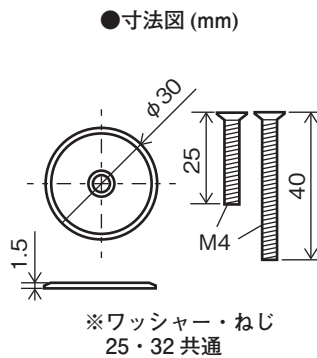

ハングブラケット

枕棚・天井板の上部よりねじ取付けします。強度も高く施工性に優れます。

【SH-PBH25E/T】
φ25 用

【SH-PBH32E/T】
φ32 用

止 通

止 通

【材 質】亜鉛ダイカスト
【仕 上】クロームメッキ

【付属品】
ワッシャー(鉄・ユニクロ):1個
皿ビスM4×25/M4×40:1本

【対応板厚】
・M4×25ねじ使用時… 5~18mm
・M4×40ねじ使用時… 18~35mm

※棚板には十分強度のあるものをご使用ください。

商品コード	商品名	小箱 入数	価格 (税抜)	JANコード
99098624	SH-PBH25E ハングブラケット 25止	12	680	4905637986245
99098625	SH-PBH25T ハングブラケット 25通			4905637986252
99098626	SH-PBH32E ハングブラケット 32止		860	4905637986269
99098627	SH-PBH32T ハングブラケット 32通			4905637986276