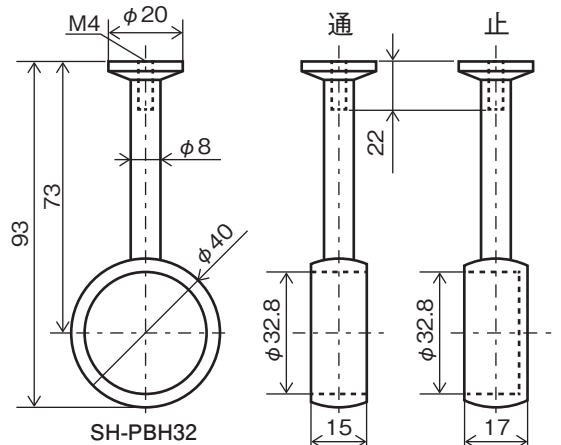

ハングブラケット

枕棚・天井板の上部よりねじ取付けします。強度も高く施工性に優れます。

【SH-PBH25E/T】
φ25 用

【SH-PBH32E/T】
φ32 用

止 通

止 通

【材 質】亜鉛ダイカスト
【仕 上】クロームメッキ

【付属品】
ワッシャー(鉄・ユニクロ):1個
皿ビスM4×25/M4×40:1本

【対応板厚】
・M4×25ねじ使用時… 5~18mm
・M4×40ねじ使用時… 18~35mm

※棚板には十分強度のあるものをご使用ください。

商品コード	商品名	小箱 入数	価格 (税抜)	JANコード
99098624	SH-PBH25E ハングブラケット 25止	12	680	4905637986245
99098625	SH-PBH25T ハングブラケット 25通			4905637986252
99098626	SH-PBH32E ハングブラケット 32止		860	4905637986269
99098627	SH-PBH32T ハングブラケット 32通			4905637986276