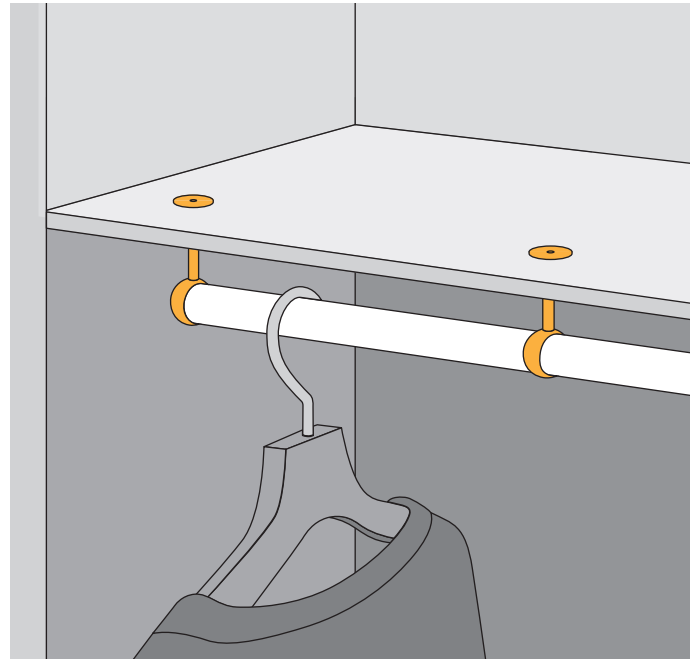

ハングブラケット

枕棚・天井板の上部よりねじ取付けします。強度も高く施工性に優れます。

【SH-PBH25E/T】
φ25 用

【SH-PBH32E/T】
φ32 用

止 通

止 通

【材 質】亜鉛ダイカスト
【仕 上】クロームメッキ

【付属品】
ワッシャー(鉄・ユニクロ):1個
皿ビスM4×25/M4×40:1本