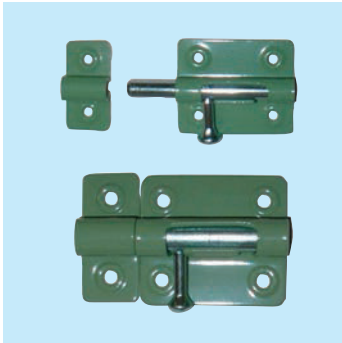

■丸棒ラッチ

特 長：スタンダードなラッチ金具。
開け閉めの操作が簡単です。

用 途：各種開き戸・各種ボックス。

材 質：鋼板

付属品：木ねじ

寸法図

日本製

商品コード	商品名	サイズ (mm)								入数		価格(税抜)
		A	B	C	D	E	F	G	H	小箱	ケース	
16208527	塗りラッチ 小	30.5	27	14	19	15.5	13	3	5.5	30	600	¥330
16208526	塗りラッチ 中	36	29.5	15	23	17	14	2.5	5.5	30	600	¥340
16208525	塗りラッチ 大	40.5	34.5	17	25	20	16.5	3	6	30	450	¥360
16208524	塗りラッチ 大大	45	40	18	31	24	18	4	8.5	20	300	¥540

■ステンレスラッチ

特 長：開け閉めの操作が簡単です。
ステンレス製なので耐食性に優れています。

用 途：各種開き戸・各種ボックス。

材 質：ステンレスSUS304

付属品：木ねじ

寸法図

日本製

商品コード	商品名	仕上	サイズ (mm)								入数	価格(税抜)
			A	B	C	D	E	F	G	H	小箱	
16208794	ステンレスラッチ	ヘアライン	40.5	33	16.5	26	19.5	16	4.3	6	30	¥880