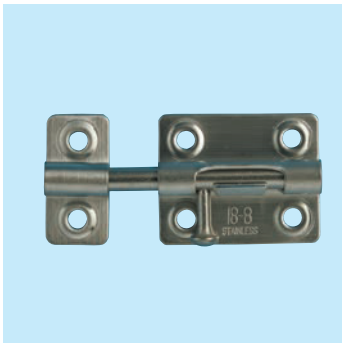

■丸棒ラッチ

特 長：スタンダードなラッチ金具。
開け閉めの操作が簡単です。

用 途：各種開き戸・各種ボックス。

材 質：鋼板

付属品：木ねじ

寸法図

日本製

商品コード	商品名	サイズ (mm)								入数		価格(税抜)
		A	B	C	D	E	F	G	H	小箱	ケース	
16208527	塗りラッチ 小	30.5	27	14	19	15.5	13	3	5.5	30	600	¥330
16208526	塗りラッチ 中	36	29.5	15	23	17	14	2.5	5.5	30	600	¥340
16208525	塗りラッチ 大	40.5	34.5	17	25	20	16.5	3	6	30	450	¥360
16208524	塗りラッチ 大大	45	40	18	31	24	18	4	8.5	20	300	¥540

■ステンレスラッチ

特 長：開け閉めの操作が簡単です。
ステンレス製なので耐食性に優れています。

用 途：各種開き戸・各種ボックス。

材 質：ステンレスSUS304

付属品：木ねじ

寸法図

日本製

商品コード	商品名	仕上	サイズ (mm)								入数	価格(税抜)
			A	B	C	D	E	F	G	H	小箱	
16208794	ステンレスラッチ	ヘアライン	40.5	33	16.5	26	19.5	16	4.3	6	30	¥880