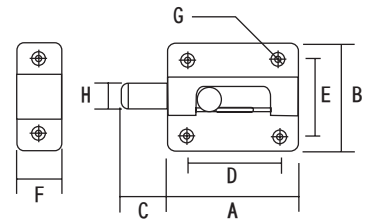

■丸棒ラッチ

特 長：スタンダードなラッチ金具。
開け閉めの操作が簡単です。

用 途：各種開き戸・各種ボックス。

材 質：鋼板

付属品：木ねじ

寸法図

日本製

商品コード	商品名	サイズ (mm)								入数		価格(税抜)
		A	B	C	D	E	F	G	H	小箱	ケース	
16208527	塗りラッチ 小	30.5	27	14	19	15.5	13	3	5.5	30	600	¥330
16208526	塗りラッチ 中	36	29.5	15	23	17	14	2.5	5.5	30	600	¥340
16208525	塗りラッチ 大	40.5	34.5	17	25	20	16.5	3	6	30	450	¥360
16208524	塗りラッチ 大大	45	40	18	31	24	18	4	8.5	20	300	¥540

■ステンレスラッチ

特 長：開け閉めの操作が簡単です。
ステンレス製なので耐食性に優れています。

用 途：各種開き戸・各種ボックス。

材 質：ステンレスSUS304

付属品：木ねじ

寸法図

日本製

商品コード	商品名	仕上	サイズ (mm)								入数	価格(税抜)
			A	B	C	D	E	F	G	H	小箱	
16208794	ステンレスラッチ	ヘアライン	40.5	33	16.5	26	19.5	16	4.3	6	30	¥880