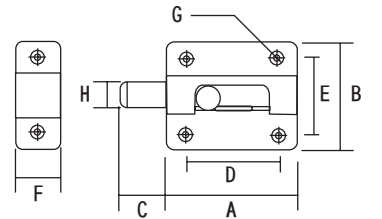

■丸棒ラッチ

特 長：スタンダードなラッチ金具。
開け閉めの操作が簡単です。

用 途：各種開き戸・各種ボックス。

材 質：鋼板

付属品：木ねじ

寸法図

日本製

商品コード	商品名	サイズ (mm)								入数		価格(税抜)
		A	B	C	D	E	F	G	H	小箱	ケース	
16208527	塗りラッチ 小	30.5	27	14	19	15.5	13	3	5.5	30	600	¥330
16208526	塗りラッチ 中	36	29.5	15	23	17	14	2.5	5.5	30	600	¥340
16208525	塗りラッチ 大	40.5	34.5	17	25	20	16.5	3	6	30	450	¥360
16208524	塗りラッチ 大大	45	40	18	31	24	18	4	8.5	20	300	¥540

■ステンレスラッチ

特 長：開け閉めの操作が簡単です。
ステンレス製なので耐食性に優れています。

用 途：各種開き戸・各種ボックス。

材 質：ステンレスSUS304

付属品：木ねじ

寸法図

日本製

商品コード	商品名	仕上	サイズ (mm)								入数	価格(税抜)
			A	B	C	D	E	F	G	H	小箱	
16208794	ステンレスラッチ	ヘアライン	40.5	33	16.5	26	19.5	16	4.3	6	30	¥880