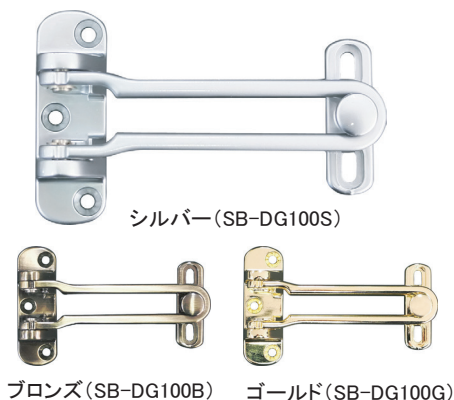

ベンリー **ドアガード** 標準型/耐震型

ドアチェーンよりも防犯性が高いドアガード。標準型と耐震型の2タイプ。

ベンリー・ドアガード(標準型)

商品コード	商品名	カラー	仕上	入数		価格 (税抜)
				ケース	小箱	
97041291	SB-DG100S ベンリードアガード 外開き(バラ品)	シルバー	ソフトクロームメッキ	100	8	¥2,500
97041292	SB-DG100B ベンリードアガード 外開き(バラ品)	ブロンズ	真鍮ブロンズメッキ			
97041293	SB-DG100G ベンリードアガード 外開き(バラ品)	ゴールド	真鍮メッキ			
97041297	SB-DG100S(P) ベンリードアガード 外開き(パック品)	シルバー	ソフトクロームメッキ	—	10	¥2,680
97041298	SB-DG100B(P) ベンリードアガード 外開き(パック品)	ブロンズ	真鍮ブロンズメッキ			
97041299	SB-DG100G(P) ベンリードアガード 外開き(パック品)	ゴールド	真鍮メッキ			

※「内開き扉用」は受注生産にて対応可。

ベンリー・耐震型ドアガード

アーム付け根部分のクリアランスを大きくし、ビス穴も長穴にすることで地震発生時に開閉不能とならないドアガードです。

大きなクリアランスで建具が歪んで受座がずれても確実に解除できます。

商品コード	商品名	カラー	仕上	入数		価格 (税抜)
				ケース	小箱	
97041294	SB-DG200S ベンリー耐震型ドアガード 外開き(バラ品)	シルバー	ソフトクロームメッキ	100	8	¥2,690
97041295	SB-DG200B ベンリー耐震型ドアガード 外開き(バラ品)	ブロンズ	真鍮ブロンズメッキ			
97041296	SB-DG200G ベンリー耐震型ドアガード 外開き(バラ品)	ゴールド	真鍮メッキ			
97041300	SB-DG200S(P) ベンリー耐震型ドアガード 外開き(パック品)	シルバー	ソフトクロームメッキ	—	8	¥2,840
97041301	SB-DG200B(P) ベンリー耐震型ドアガード 外開き(パック品)	ブロンズ	真鍮ブロンズメッキ			
97041302	SB-DG200G(P) ベンリー耐震型ドアガード 外開き(パック品)	ゴールド	真鍮メッキ			

※「内開き扉用」は受注生産にて対応可。

パック品

【別売】木扉用ステンレスビスセット(+皿木ネジ(※耐震型はナベ木ネジ)「3.8×20:3本/+Bタイトネジ4×20:2本) ◎シルバー(¥120)、◎ブロンズ(¥140)、◎ゴールド(¥140)

清水株式會社