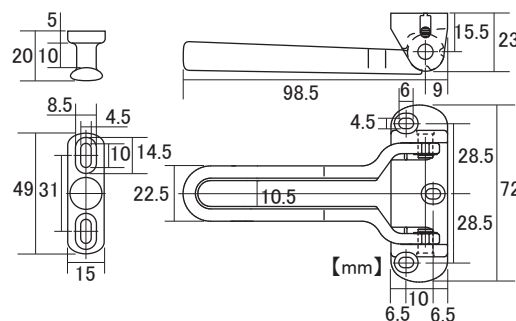

ベンリー **ドアガード** 標準型/耐震型

ドアチェーンよりも防犯性が高いドアガード。標準型と耐震型の2タイプ。

ベンリー・ドアガード(標準型)

商品コード	商品名	カラー	仕上	入数		価格 (税抜)
				ケース	小箱	
97041291	SB-DG100S ベンリードアガード 外開き(バラ品)	シルバー	ソフトクロームメッキ	100	8	¥2,500
97041292	SB-DG100B ベンリードアガード 外開き(バラ品)	ブロンズ	真鍮ブロンズメッキ			
97041293	SB-DG100G ベンリードアガード 外開き(バラ品)	ゴールド	真鍮メッキ			
97041297	SB-DG100S(P) ベンリードアガード 外開き(パック品)	シルバー	ソフトクロームメッキ	—	10	¥2,680
97041298	SB-DG100B(P) ベンリードアガード 外開き(パック品)	ブロンズ	真鍮ブロンズメッキ			
97041299	SB-DG100G(P) ベンリードアガード 外開き(パック品)	ゴールド	真鍮メッキ			

※「内開き扉用」は受注生産にて対応可。

ベンリー・耐震型ドアガード

アーム付け根部分のクリアランスを大きくし、ビス穴も長穴にすることで地震発生時に開閉不能とならないドアガードです。

大きなクリアランスで建具が歪んで受座がずれても確実に解除できます。

商品コード	商品名	カラー	仕上	入数		価格 (税抜)
				ケース	小箱	
97041294	SB-DG200S ベンリー耐震型ドアガード 外開き(バラ品)	シルバー	ソフトクロームメッキ	100	8	¥2,690
97041295	SB-DG200B ベンリー耐震型ドアガード 外開き(バラ品)	ブロンズ	真鍮ブロンズメッキ			
97041296	SB-DG200G ベンリー耐震型ドアガード 外開き(バラ品)	ゴールド	真鍮メッキ			
97041300	SB-DG200S(P) ベンリー耐震型ドアガード 外開き(パック品)	シルバー	ソフトクロームメッキ	—	8	¥2,840
97041301	SB-DG200B(P) ベンリー耐震型ドアガード 外開き(パック品)	ブロンズ	真鍮ブロンズメッキ			
97041302	SB-DG200G(P) ベンリー耐震型ドアガード 外開き(パック品)	ゴールド	真鍮メッキ			

※「内開き扉用」は受注生産にて対応可。

パック品

【別売】木扉用ステンレスビスセット(+皿木ネジ(※耐震型はナベ木ネジ)「3.8×20:3本/+Bタイトネジ4×20:2本) ◎シルバー(¥120)、◎ブロンズ(¥140)、◎ゴールド(¥140)

清水株式會社