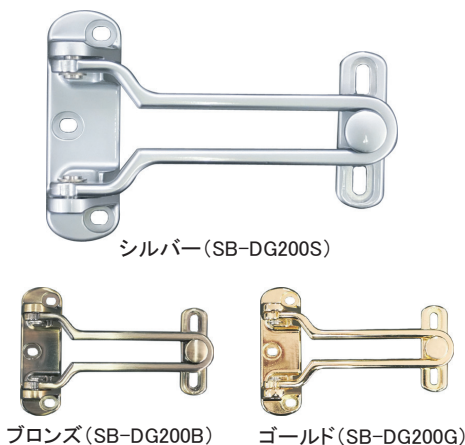

ベンリー **ドアガード** 標準型/耐震型

ドアチェーンよりも防犯性が高いドアガード。標準型と耐震型の2タイプ。

ベンリー・ドアガード(標準型)

商品コード	商品名	カラー	仕上	入数		価格 (税抜)
				ケース	小箱	
97041291	SB-DG100S ベンリードアガード 外開き(バラ品)	シルバー	ソフトクロームメッキ	100	8	¥2,500
97041292	SB-DG100B ベンリードアガード 外開き(バラ品)	ブロンズ	真鍮ブロンズメッキ			
97041293	SB-DG100G ベンリードアガード 外開き(バラ品)	ゴールド	真鍮メッキ			
97041297	SB-DG100S(P) ベンリードアガード 外開き(パック品)	シルバー	ソフトクロームメッキ	—	10	¥2,680
97041298	SB-DG100B(P) ベンリードアガード 外開き(パック品)	ブロンズ	真鍮ブロンズメッキ			
97041299	SB-DG100G(P) ベンリードアガード 外開き(パック品)	ゴールド	真鍮メッキ			

※「内開き扉用」は受注生産にて対応可。

ベンリー・耐震型ドアガード

アーム付け根部分のクリアランスを大きくし、ビス穴も長穴にすることで地震発生時に開閉不能とならないドアガードです。

大きなクリアランスで建具が歪んで受座がずれても確実に解除できます。

商品コード	商品名	カラー	仕上	入数		価格 (税抜)
				ケース	小箱	
97041294	SB-DG200S ベンリー耐震型ドアガード 外開き(バラ品)	シルバー	ソフトクロームメッキ	100	8	¥2,690
97041295	SB-DG200B ベンリー耐震型ドアガード 外開き(バラ品)	ブロンズ	真鍮ブロンズメッキ			
97041296	SB-DG200G ベンリー耐震型ドアガード 外開き(バラ品)	ゴールド	真鍮メッキ			
97041300	SB-DG200S(P) ベンリー耐震型ドアガード 外開き(パック品)	シルバー	ソフトクロームメッキ	—	8	¥2,840
97041301	SB-DG200B(P) ベンリー耐震型ドアガード 外開き(パック品)	ブロンズ	真鍮ブロンズメッキ			
97041302	SB-DG200G(P) ベンリー耐震型ドアガード 外開き(パック品)	ゴールド	真鍮メッキ			

※「内開き扉用」は受注生産にて対応可。

パック品

【別売】木扉用ステンレスビスセット(+皿木ネジ(※耐震型はナベ木ネジ)「3.8×20:3本/+Bタイトネジ4×20:2本) ◎シルバー(¥120)、◎ブロンズ(¥140)、◎ゴールド(¥140)

清水株式會社