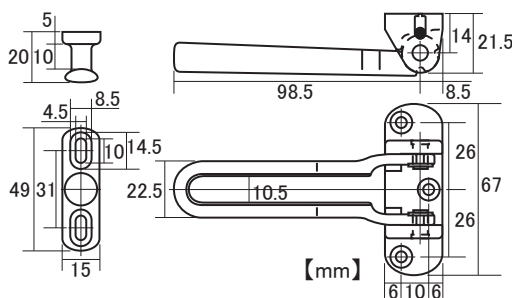

ベンリー **ドアガード** 標準型/耐震型

ドアチェーンよりも防犯性が高いドアガード。標準型と耐震型の2タイプ。

ベンリー・ドアガード(標準型)

商品コード	商品名	カラー	仕上	入数		価格 (税抜)
				ケース	小箱	
97041291	SB-DG100S ベンリードアガード 外開き(バラ品)	シルバー	ソフトクロームメッキ	100	8	¥2,500
97041292	SB-DG100B ベンリードアガード 外開き(バラ品)	ブロンズ	真鍮ブロンズメッキ			
97041293	SB-DG100G ベンリードアガード 外開き(バラ品)	ゴールド	真鍮メッキ			
97041297	SB-DG100S(P) ベンリードアガード 外開き(パック品)	シルバー	ソフトクロームメッキ	—	10	¥2,680
97041298	SB-DG100B(P) ベンリードアガード 外開き(パック品)	ブロンズ	真鍮ブロンズメッキ			
97041299	SB-DG100G(P) ベンリードアガード 外開き(パック品)	ゴールド	真鍮メッキ			

※「内開き扉用」は受注生産にて対応可。

ベンリー・耐震型ドアガード

アーム付け根部分のクリアランスを大きくし、ビス穴も長穴にすることで地震発生時に開閉不能とならないドアガードです。

大きなクリアランスで建具が歪んで受座がずれても確実に解除できます。

商品コード	商品名	カラー	仕上	入数		価格 (税抜)
				ケース	小箱	
97041294	SB-DG200S ベンリー耐震型ドアガード 外開き(バラ品)	シルバー	ソフトクロームメッキ	100	8	¥2,690
97041295	SB-DG200B ベンリー耐震型ドアガード 外開き(バラ品)	ブロンズ	真鍮ブロンズメッキ			
97041296	SB-DG200G ベンリー耐震型ドアガード 外開き(バラ品)	ゴールド	真鍮メッキ			
97041300	SB-DG200S(P) ベンリー耐震型ドアガード 外開き(パック品)	シルバー	ソフトクロームメッキ	—	8	¥2,840
97041301	SB-DG200B(P) ベンリー耐震型ドアガード 外開き(パック品)	ブロンズ	真鍮ブロンズメッキ			
97041302	SB-DG200G(P) ベンリー耐震型ドアガード 外開き(パック品)	ゴールド	真鍮メッキ			

※「内開き扉用」は受注生産にて対応可。

パック品

【別売】木扉用ステンレスビスセット(+皿木ネジ(※耐震型はナベ木ネジ)「3.8×20:3本/+Bタイトネジ4×20:2本) ◎シルバー(¥120)、◎ブロンズ(¥140)、◎ゴールド(¥140)

清水株式會社