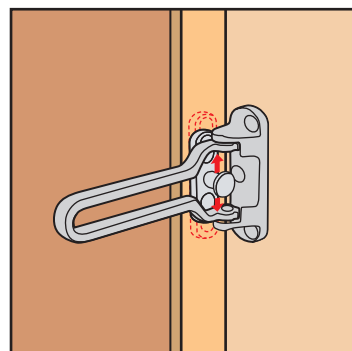

ベンリー **ドアガード** 標準型/耐震型

ドアチェーンよりも防犯性が高いドアガード。標準型と耐震型の2タイプ。

ベンリー・ドアガード(標準型)

商品コード	商品名	カラー	仕上	入数		価格 (税抜)
				ケース	小箱	
97041291	SB-DG100S ベンリードアガード 外開き(バラ品)	シルバー	ソフトクロームメッキ	100	8	¥2,500
97041292	SB-DG100B ベンリードアガード 外開き(バラ品)	ブロンズ	真鍮ブロンズメッキ			
97041293	SB-DG100G ベンリードアガード 外開き(バラ品)	ゴールド	真鍮メッキ			
97041297	SB-DG100S(P) ベンリードアガード 外開き(パック品)	シルバー	ソフトクロームメッキ	—	10	¥2,680
97041298	SB-DG100B(P) ベンリードアガード 外開き(パック品)	ブロンズ	真鍮ブロンズメッキ			
97041299	SB-DG100G(P) ベンリードアガード 外開き(パック品)	ゴールド	真鍮メッキ			

※「内開き扉用」は受注生産にて対応可。

ベンリー・耐震型ドアガード

アーム付け根部分のクリアランスを大きくし、ビス穴も長穴にすることで地震発生時に開閉不能とならないドアガードです。

大きなクリアランスで建具が歪んで受座がずれても確実に解除できます。

商品コード	商品名	カラー	仕上	入数		価格 (税抜)
				ケース	小箱	
97041294	SB-DG200S ベンリー耐震型ドアガード 外開き(バラ品)	シルバー	ソフトクロームメッキ	100	8	¥2,690
97041295	SB-DG200B ベンリー耐震型ドアガード 外開き(バラ品)	ブロンズ	真鍮ブロンズメッキ			
97041296	SB-DG200G ベンリー耐震型ドアガード 外開き(バラ品)	ゴールド	真鍮メッキ			
97041300	SB-DG200S(P) ベンリー耐震型ドアガード 外開き(パック品)	シルバー	ソフトクロームメッキ	—	8	¥2,840
97041301	SB-DG200B(P) ベンリー耐震型ドアガード 外開き(パック品)	ブロンズ	真鍮ブロンズメッキ			
97041302	SB-DG200G(P) ベンリー耐震型ドアガード 外開き(パック品)	ゴールド	真鍮メッキ			