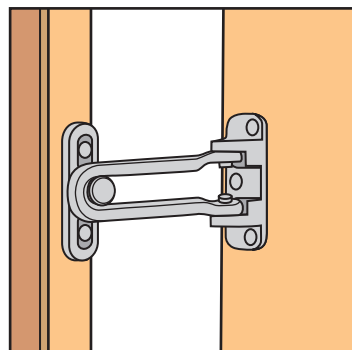

ベンリー **ドアガード** 標準型/耐震型

ドアチェーンよりも防犯性が高いドアガード。標準型と耐震型の2タイプ。

ベンリー・ドアガード(標準型)

商品コード	商品名	カラー	仕上	入数		価格 (税抜)
				ケース	小箱	
97041291	SB-DG100S ベンリードアガード 外開き(バラ品)	シルバー	ソフトクロームメッキ	100	8	¥2,500
97041292	SB-DG100B ベンリードアガード 外開き(バラ品)	ブロンズ	真鍮ブロンズメッキ			
97041293	SB-DG100G ベンリードアガード 外開き(バラ品)	ゴールド	真鍮メッキ			
97041297	SB-DG100S(P) ベンリードアガード 外開き(パック品)	シルバー	ソフトクロームメッキ	—	10	¥2,680
97041298	SB-DG100B(P) ベンリードアガード 外開き(パック品)	ブロンズ	真鍮ブロンズメッキ			
97041299	SB-DG100G(P) ベンリードアガード 外開き(パック品)	ゴールド	真鍮メッキ			

※「内開き扉用」は受注生産にて対応可。

ベンリー・耐震型ドアガード

アーム付け根部分のクリアランスを大きくし、ビス穴も長穴にすることで地震発生時に開閉不能とならないドアガードです。

大きなクリアランスで建具が歪んで受座がずれても確実に解除できます。

商品コード	商品名	カラー	仕上	入数		価格 (税抜)
				ケース	小箱	
97041294	SB-DG200S ベンリー耐震型ドアガード 外開き(バラ品)	シルバー	ソフトクロームメッキ	100	8	¥2,690
97041295	SB-DG200B ベンリー耐震型ドアガード 外開き(バラ品)	ブロンズ	真鍮ブロンズメッキ			
97041296	SB-DG200G ベンリー耐震型ドアガード 外開き(バラ品)	ゴールド	真鍮メッキ			
97041300	SB-DG200S(P) ベンリー耐震型ドアガード 外開き(パック品)	シルバー	ソフトクロームメッキ	—	8	¥2,840
97041301	SB-DG200B(P) ベンリー耐震型ドアガード 外開き(パック品)	ブロンズ	真鍮ブロンズメッキ			
97041302	SB-DG200G(P) ベンリー耐震型ドアガード 外開き(パック品)	ゴールド	真鍮メッキ			