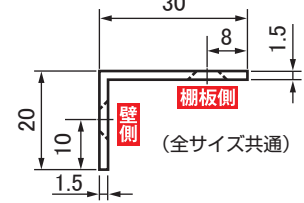

ライン棚受 (アルミ製)

- ◎アルミ製のスッキリしたデザインの棚受です。
- ◎トイレ上部の収納制作等に最適です。
- ◎デッドスペースになりやすいコーナー部に棚の作成も可能。
- ◎アルミ製でカット加工が容易、棚板の奥行きに合わせて長さ調整もできます。

■寸法図 (mm)

【耐荷重】 30kg (1組あたり) ※棚板の重量含む

カラー	セット内容	材質
シルバー	本体(L=280 or L=380)・・・2本	アルミ (シルバー塗装)
	皿タッピング3.5×16・・・6本(棚板取付用)	鉄 (ユニクロメッキ)
	皿タッピング3.5×35・・・6本(壁取付用)	
ホワイト	本体(L=280 or L=380)・・・2本	アルミ (ホワイト塗装)
	皿タッピング3.5×16 頭・ホワイト色・・・6本(棚板取付用)	鉄 (ユニクロメッキ)
	皿タッピング3.5×35 頭・ホワイト色・・・6本(壁取付用)	

商品コード	品番	カラー	長さ (mm)	価格 (税抜)	JANコード 4905637-
99094966	SH-TL280S	シルバー	280	¥1,680	949660
99094967	SH-TL380S		380	¥1,820	949677
99094968	SH-TL280W	ホワイト	280	¥1,710	949684
99094969	SH-TL380W		380	¥1,890	949691