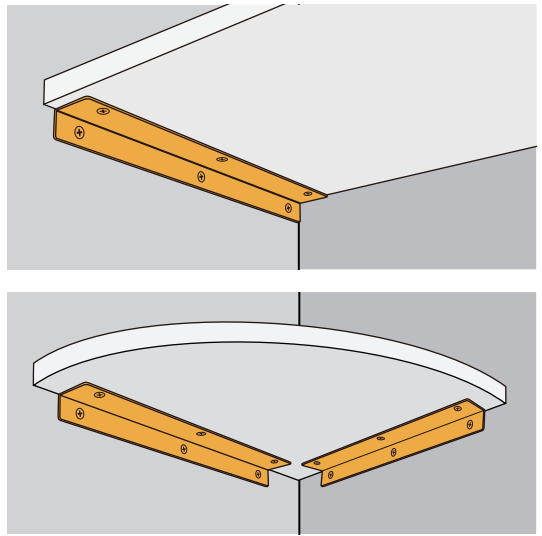

ライン棚受 (アルミ製)

- ◎アルミ製のスッキリしたデザインの棚受です。
- ◎トイレ上部の収納制作等に最適です。
- ◎デッドスペースになりやすいコーナー部に棚の作成も可能。
- ◎アルミ製でカット加工が容易、棚板の奥行きに合わせて長さ調整もできます。

■寸法図 (mm)

【耐荷重】 30kg (1組あたり) ※棚板の重量含む

カラー	セット内容	材質
シルバー	本体(L=280 or L=380)・・・2本	アルミ (シルバー塗装)
	皿タッピング3.5×16・・・6本(棚板取付用)	鉄 (ユニクロメッキ)
	皿タッピング3.5×35・・・6本(壁取付用)	
ホワイト	本体(L=280 or L=380)・・・2本	アルミ (ホワイト塗装)
	皿タッピング3.5×16 頭・ホワイト色・・・6本(棚板取付用)	鉄 (ユニクロメッキ)
	皿タッピング3.5×35 頭・ホワイト色・・・6本(壁取付用)	