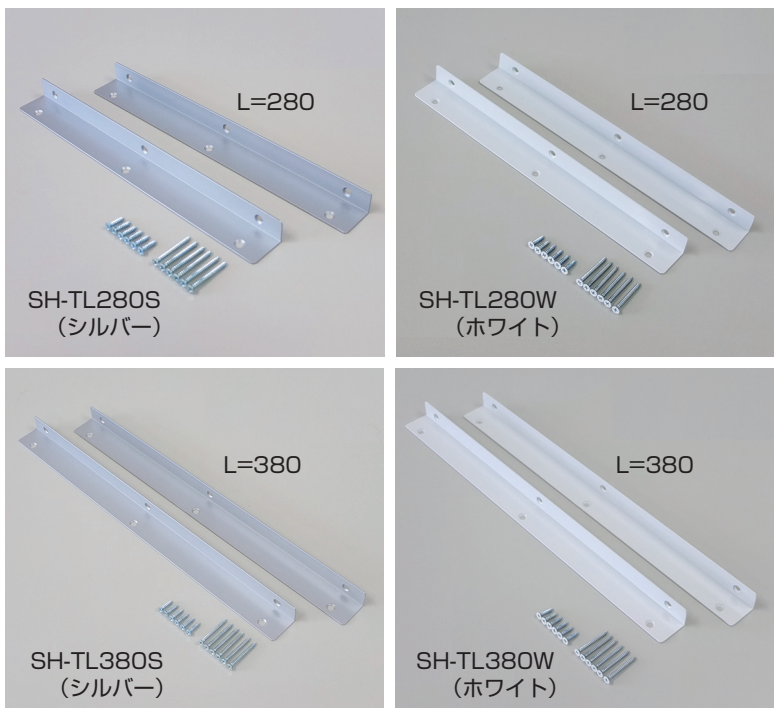

ライン棚受 (アルミ製)

- ◎アルミ製のスッキリしたデザインの棚受です。
- ◎トイレ上部の収納制作等に最適です。
- ◎デッドスペースになりやすいコーナー部に棚の作成も可能。
- ◎アルミ製でカット加工が容易、棚板の奥行きに合わせて長さ調整もできます。

■寸法図 (mm)

【耐荷重】 30kg (1組あたり) ※棚板の重量含む

カラー	セット内容	材質
シルバー	本体(L=280 or L=380)・・・2本	アルミ (シルバー塗装)
	皿タッピング3.5×16・・・6本(棚板取付用)	鉄 (ユニクロメッキ)
	皿タッピング3.5×35・・・6本(壁取付用)	
ホワイト	本体(L=280 or L=380)・・・2本	アルミ (ホワイト塗装)
	皿タッピング3.5×16 頭・ホワイト色・・・6本(棚板取付用)	鉄 (ユニクロメッキ)
	皿タッピング3.5×35 頭・ホワイト色・・・6本(壁取付用)	

商品コード	品番	カラー	長さ (mm)	価格 (税抜)	JANコード 4905637-
99094966	SH-TL280S	シルバー	280	¥1,680	949660
99094967	SH-TL380S		380	¥1,820	949677
99094968	SH-TL280W	ホワイト	280	¥1,710	949684
99094969	SH-TL380W		380	¥1,890	949691