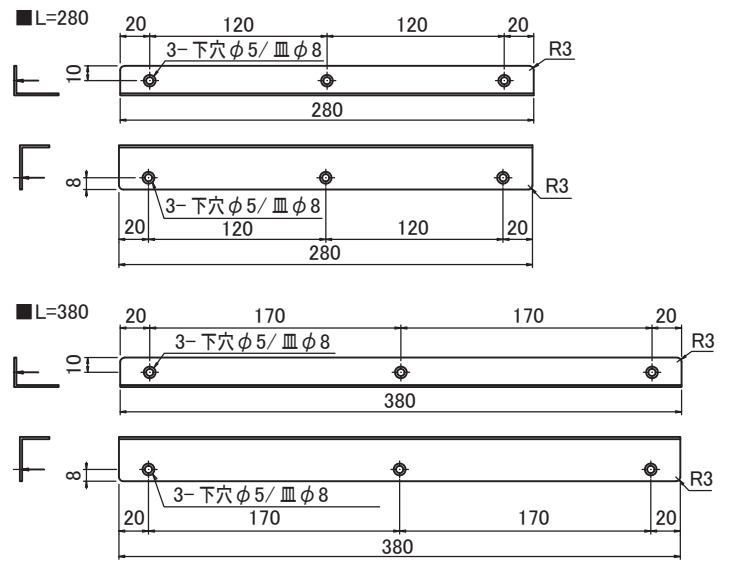

ライン棚受 (アルミ製)

- ◎アルミ製のスッキリしたデザインの棚受です。
- ◎トイレ上部の収納制作等に最適です。
- ◎デッドスペースになりやすいコーナー部に棚の作成も可能。
- ◎アルミ製でカット加工が容易、棚板の奥行きに合わせて長さ調整もできます。

■寸法図 (mm)

【耐荷重】 30kg (1組あたり) ※棚板の重量含む

カラー	セット内容	材質
シルバー	本体(L=280 or L=380)・・・2本	アルミ (シルバー塗装)
	皿タッピング3.5×16・・・6本(棚板取付用)	鉄 (ユニクロメッキ)
	皿タッピング3.5×35・・・6本(壁取付用)	
ホワイト	本体(L=280 or L=380)・・・2本	アルミ (ホワイト塗装)
	皿タッピング3.5×16 頭・ホワイト色・・・6本(棚板取付用)	鉄 (ユニクロメッキ)
	皿タッピング3.5×35 頭・ホワイト色・・・6本(壁取付用)	

商品コード	品番	カラー	長さ (mm)	価格 (税抜)	JANコード 4905637-
99094966	SH-TL280S	シルバー	280	¥1,680	949660
99094967	SH-TL380S		380	¥1,820	949677
99094968	SH-TL280W	ホワイト	280	¥1,710	949684
99094969	SH-TL380W		380	¥1,890	949691