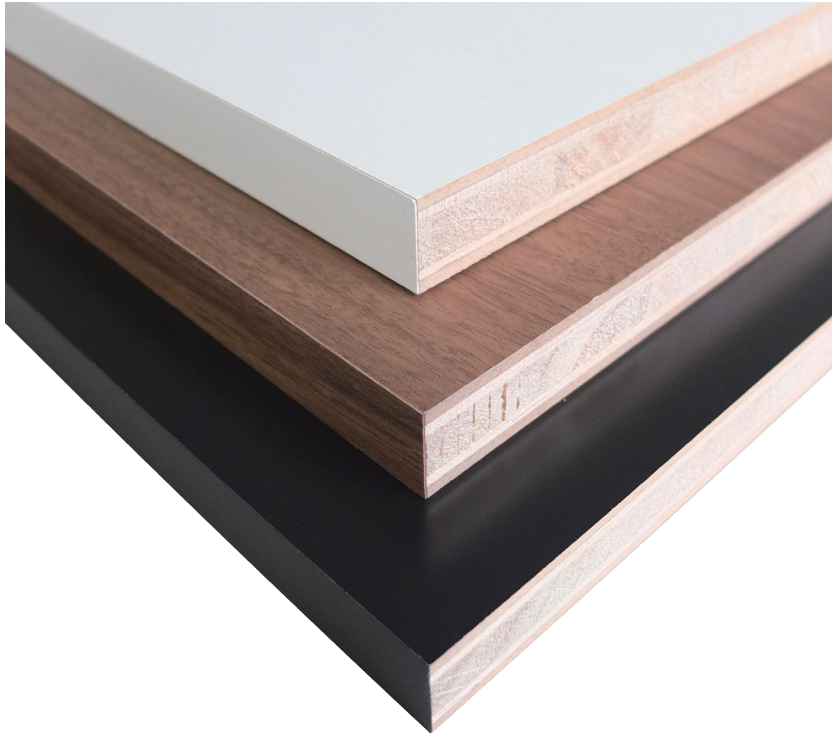

ARTIST 化粧棚板 (カロードランバー)

- 品質が良くビスの効きも良い「ラワンランバー」を採用。
- 軽量で変形や反りも少なく扱いやすい。
- 両面化粧仕上げ。
- 長辺（1辺のみ）小口テープ仕上げ。

化粧棚板

商品コード	品番	サイズ	カラー	標準価格	JAN コード
96099692	SA-LC6030W	20×300×600	白	¥4,100	4905637996923
96099693	SA-LC6030K	20×300×600	黒	¥4,100	4905637996930
96099694	SA-LC6030M	20×300×600	木目	¥4,100	4905637996947
96099695	SA-LC7530W	20×300×750	白	¥5,200	4905637996954
96099696	SA-LC7530K	20×300×750	黒	¥5,200	4905637996961
96099697	SA-LC7530M	20×300×750	木目	¥5,200	4905637996978
96099698	SA-LC9030W	20×300×900	白	¥5,650	4905637996985
96099699	SA-LC9030K	20×300×900	黒	¥5,650	4905637996992
96099700	SA-LC9030M	20×300×900	木目	¥5,650	4905637997005
96099701	SA-LC6040W	20×400×600	白	¥5,100	4905637997012
96099702	SA-LC6040K	20×400×600	黒	¥5,100	4905637997029
96099703	SA-LC6040M	20×400×600	木目	¥5,100	4905637997036
96099704	SA-LC7540W	20×400×750	白	¥6,100	4905637997043
96099705	SA-LC7540K	20×400×750	黒	¥6,100	4905637997050
96099706	SA-LC7540M	20×400×750	木目	¥6,100	4905637997067
96099707	SA-LC9040W	20×400×900	白	¥7,200	4905637997074
96099708	SA-LC9040K	20×400×900	黒	¥7,200	4905637997081
96099709	SA-LC9040M	20×400×900	木目	¥7,200	4905637997098
96099710	SA-LC9045W	20×450×900	白	¥7,900	4905637997104
96099711	SA-LC9045K	20×450×900	黒	¥7,900	4905637997111
96099712	SA-LC9045M	20×450×900	木目	¥7,900	4905637997128

棚板用小口テープ

商品コード	品番	サイズ	カラー	標準価格	JAN コード
96099713	SA-LCT20W	20×2M	白	¥720	4905637997135
96099714	SA-LCT20K	20×2M	黒	¥720	4905637997142
96099715	SA-LCT20M	20×2M	木目	¥720	4905637997159

棚板用小口テープ

棚板のカット後の小口処理に。