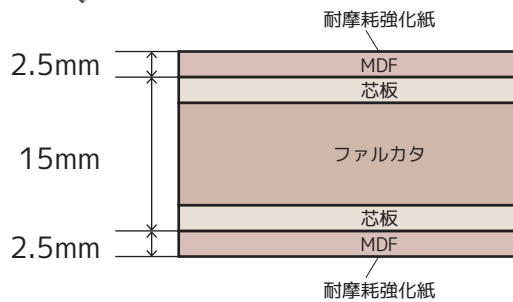

ARTIST 化粧棚板 (カロードランバー)

- 品質が良くビスの効きも良い「ラワンランバー」を採用。
- 軽量で変形や反りも少なく扱いやすい。
- 両面化粧仕上げ。
- 長辺（1辺のみ）小口テープ仕上げ。

化粧棚板

商品コード	品番	サイズ	カラー	標準価格	JAN コード
96099692	SA-LC6030W	20×300×600	白	¥4,100	4905637996923
96099693	SA-LC6030K	20×300×600	黒	¥4,100	4905637996930
96099694	SA-LC6030M	20×300×600	木目	¥4,100	4905637996947
96099695	SA-LC7530W	20×300×750	白	¥5,200	4905637996954
96099696	SA-LC7530K	20×300×750	黒	¥5,200	4905637996961
96099697	SA-LC7530M	20×300×750	木目	¥5,200	4905637996978
96099698	SA-LC9030W	20×300×900	白	¥5,650	4905637996985
96099699	SA-LC9030K	20×300×900	黒	¥5,650	4905637996992
96099700	SA-LC9030M	20×300×900	木目	¥5,650	4905637997005
96099701	SA-LC6040W	20×400×600	白	¥5,100	4905637997012
96099702	SA-LC6040K	20×400×600	黒	¥5,100	4905637997029
96099703	SA-LC6040M	20×400×600	木目	¥5,100	4905637997036
96099704	SA-LC7540W	20×400×750	白	¥6,100	4905637997043
96099705	SA-LC7540K	20×400×750	黒	¥6,100	4905637997050
96099706	SA-LC7540M	20×400×750	木目	¥6,100	4905637997067
96099707	SA-LC9040W	20×400×900	白	¥7,200	4905637997074
96099708	SA-LC9040K	20×400×900	黒	¥7,200	4905637997081
96099709	SA-LC9040M	20×400×900	木目	¥7,200	4905637997098
96099710	SA-LC9045W	20×450×900	白	¥7,900	4905637997104
96099711	SA-LC9045K	20×450×900	黒	¥7,900	4905637997111
96099712	SA-LC9045M	20×450×900	木目	¥7,900	4905637997128

棚板用小口テープ

商品コード	品番	サイズ	カラー	標準価格	JAN コード
96099713	SA-LCT20W	20×2M	白	¥720	4905637997135
96099714	SA-LCT20K	20×2M	黒	¥720	4905637997142
96099715	SA-LCT20M	20×2M	木目	¥720	4905637997159

棚板用小口テープ

棚板のカット後の小口処理に。