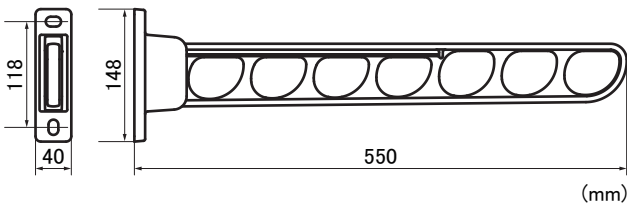

# ランドリーホルダー smart

取付時

ステンカラー / SH-LHS550SC

ブラック / SH-LHS550BK

目安重量：30kg（2本1組）  
【材質】アルミダイカスト 【仕上】塗装

商品コード	品番	カラー	箱入数	ケース入数	価格（税抜）	JANコード
99099581	SH-LHS550SC	ステンカラー	2	12	¥4,000	4905637995810
99099582	SH-LHS550BK	ブラック				4905637995827

- 従来のランドリーホルダーよりもスマートな形状。
- 竿を掛けたままで水平・斜め・収納の3つの操作が可能。

収納時

③垂直（収納）

②斜め40°

①水平

## ステンレス六角コーチスクリュー

- 物干金物などを取付けるのに最適な六角コーチスクリュー。  
（平座金付き2本入りパック）
- サビに強いステンレス製。

SH-BCS865

SH-BCS890

【材質】SUS304

商品コード	品番	サイズ(mm)	箱入数	価格（税抜）	JANコード
99099583	SH-BCS865	8×65	12	¥350	4905637995834
99099584	SH-BCS890	8×90		¥400	4905637995841