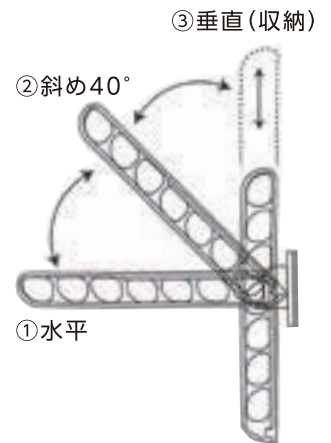

# ランドリーホルダー smart

取付時

ステンカラー / SH-LHS550SC

ブラック / SH-LHS550BK

目安重量：30kg（2本1組）  
【材質】アルミダイカスト 【仕上】塗装

商品コード	品番	カラー	箱入数	ケース入数	価格（税抜）	JANコード
99099581	SH-LHS550SC	ステンカラー	2	12	¥4,000	4905637995810
99099582	SH-LHS550BK	ブラック				4905637995827

- 従来のランドリーホルダーよりもスマートな形状。
- 竿を掛けたままで水平・斜め・収納の3つの操作が可能。

収納時

③垂直（収納）

②斜め40°

①水平

## ステンレス六角コーチスクリュー

- 物干金物などを取付けるのに最適な六角コーチスクリュー。  
（平座金付き2本入りパック）
- サビに強いステンレス製。

SH-BCS865

SH-BCS890

【材質】SUS304

商品コード	品番	サイズ(mm)	箱入数	価格（税抜）	JANコード
99099583	SH-BCS865	8×65	12	¥350	4905637995834
99099584	SH-BCS890	8×90		¥400	4905637995841