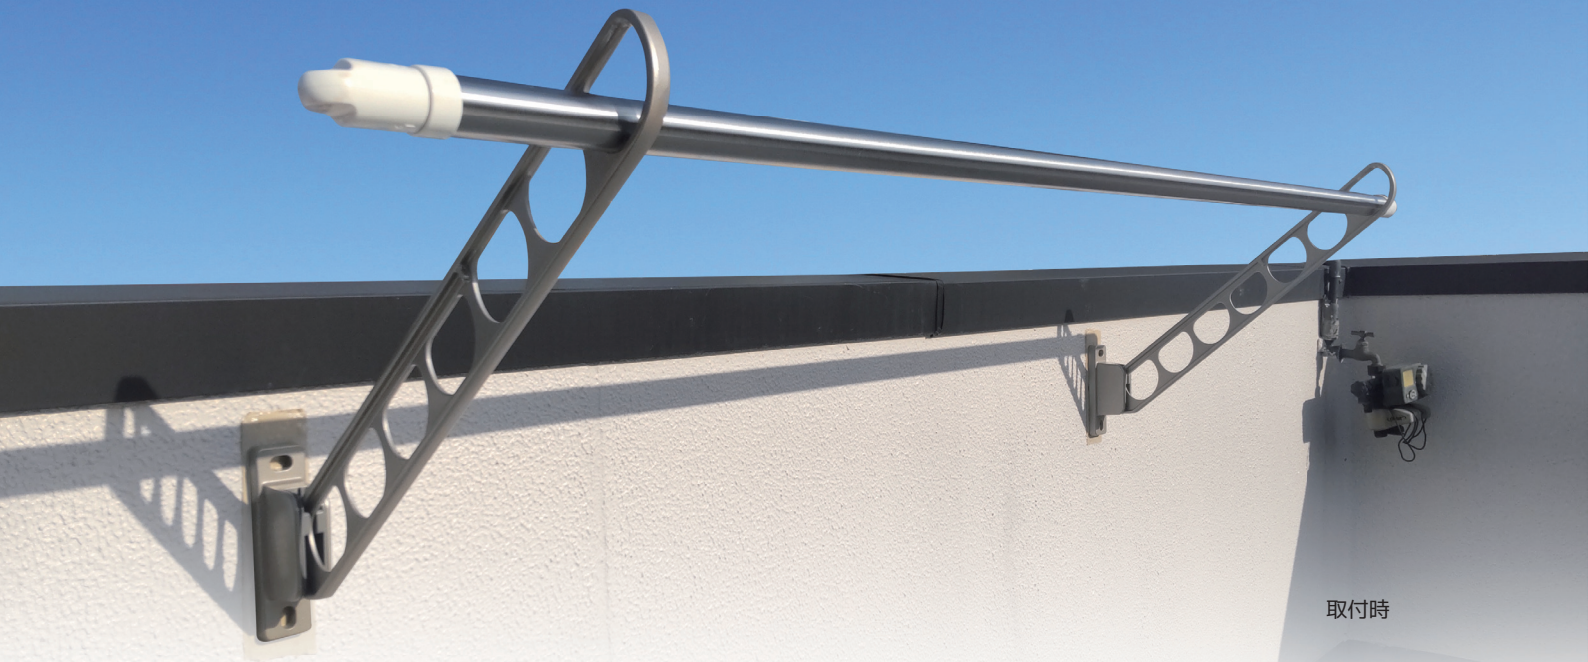

# ランドリーホルダー smart

取付時

ステンカラー / SH-LHS550SC

ブラック / SH-LHS550BK

目安重量：30kg（2本1組）  
【材質】アルミダイカスト 【仕上】塗装

商品コード	品番	カラー	箱入数	ケース入数	価格（税抜）	JANコード
99099581	SH-LHS550SC	ステンカラー	2	12	¥4,000	4905637995810
99099582	SH-LHS550BK	ブラック				4905637995827

- 従来のランドリーホルダーよりもスマートな形状。
- 竿を掛けたままで水平・斜め・収納の3つの操作が可能。

収納時

③垂直（収納）

②斜め40°

①水平

## ステンレス六角コーチスクリュー

- 物干金物などを取付けるのに最適な六角コーチスクリュー。  
（平座金付き2本入りパック）
- サビに強いステンレス製。

SH-BCS865

SH-BCS890

【材質】SUS304

商品コード	品番	サイズ(mm)	箱入数	価格（税抜）	JANコード
99099583	SH-BCS865	8×65	12	¥350	4905637995834
99099584	SH-BCS890	8×90		¥400	4905637995841