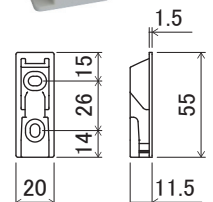

【材 質】ブラケット:ABS樹脂(クロームメッキ仕上) / 紙切板・バー:ステンレス(鏡面研磨仕上)
 【付属品】取付ベース:1個 / ステンレストラストッピングネジ4×30:2本

◎タオルバー

【材 質】ブラケット:ABS樹脂(クロームメッキ仕上) / バー:ステンレス(研磨仕上)
 【付属品】取付ベース:2個 / ステンレストラストッピングネジ4×30:4本

◎タオルリング

【取付ベース】

取付ベースを設置し、
 ブラケットをはめ込む
 だけの簡単施工。

【材 質】ブラケット:ABS樹脂(クロームメッキ仕上) / リング:ステンレス(研磨仕上)
 【付属品】取付ベース:1個 / ステンレストラストッピングネジ4×30:2本

商品コード	商品名	入数	価格(税抜)	JANコード
99097288	SH-AC10PH ペーパーホルダー	30	¥4,500	4905637972880
99097291	SH-AC10TB タオルバー	20	¥2,950	4905637972910
99097292	SH-AC10TR タオルリング	50	¥2,800	4905637972927