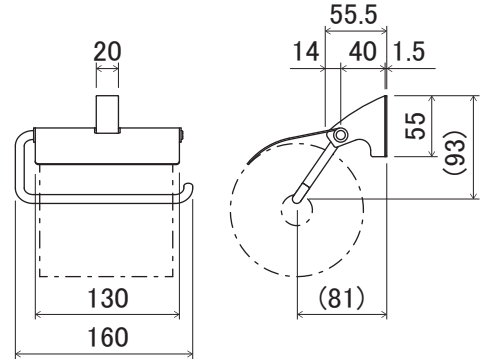

ペーパーホルダー / タオル掛け

- ・サビの心配がないABS樹脂とステンレスを採用。
- ・クロームメッキ（樹脂部）と研磨（ステンレス部）による光沢の美しい表面仕上げです。
- ・取付ビス頭が見えない意匠性に優れた仕様です。
- ・住宅、店舗、各種施設に。

◎ペーパーホルダー

・直径120mm以下、幅100~118mmのペーパーを使用してください。
 ・芯なしペーパーは使用できません。
 ・ペーパー交換のために右側は120mmあけて取り付けてください。

【材 質】ブラケット:ABS樹脂(クロームメッキ仕上) / 紙切板・バー:ステンレス(鏡面研磨仕上)
 【付属品】取付ベース:1個 / ステンレストラストッピングネジ4×30:2本

◎タオルバー

【材 質】ブラケット:ABS樹脂(クロームメッキ仕上) / バー:ステンレス(研磨仕上)
 【付属品】取付ベース:2個 / ステンレストラストッピングネジ4×30:4本

◎タオルリング

【取付ベース】

取付ベースを設置し、
 ブラケットをはめ込む
 だけの簡単施工。

【材 質】ブラケット:ABS樹脂(クロームメッキ仕上) / リング:ステンレス(研磨仕上)
 【付属品】取付ベース:1個 / ステンレストラストッピングネジ4×30:2本

商品コード	商品名	入数	価格(税抜)	JANコード
99097288	SH-AC10PH ペーパーホルダー	30	¥4,500	4905637972880
99097291	SH-AC10TB タオルバー	20	¥2,950	4905637972910
99097292	SH-AC10TR タオルリング	50	¥2,800	4905637972927