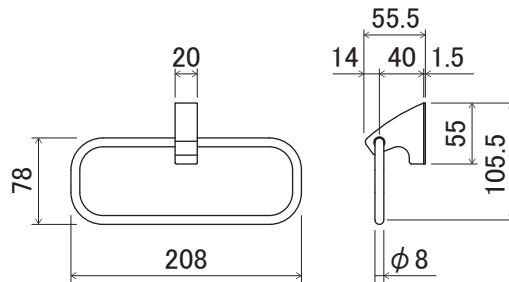

ペーパーホルダー / タオル掛け

- ・サビの心配がないABS樹脂とステンレスを採用。
- ・クロームメッキ（樹脂部）と研磨（ステンレス部）による光沢の美しい表面仕上げです。
- ・取付ビス頭が見えない意匠性に優れた仕様です。
- ・住宅、店舗、各種施設に。

◎ペーパーホルダー

・直径120mm以下、幅100~118mmのペーパーを使用してください。
 ・芯なしペーパーは使用できません。
 ・ペーパー交換のために右側は120mmあけて取り付けてください。

【材 質】ブラケット:ABS樹脂(クロームメッキ仕上) / 紙切板・バー:ステンレス(鏡面研磨仕上)
 【付属品】取付ベース:1個 / ステンレストラストッピングネジ4×30:2本

◎タオルバー

【材 質】ブラケット:ABS樹脂(クロームメッキ仕上) / バー:ステンレス(研磨仕上)
 【付属品】取付ベース:2個 / ステンレストラストッピングネジ4×30:4本

◎タオルリング

【取付ベース】

取付ベースを設置し、
 ブラケットをはめ込む
 だけの簡単施工。

【材 質】ブラケット:ABS樹脂(クロームメッキ仕上) / リング:ステンレス(研磨仕上)
 【付属品】取付ベース:1個 / ステンレストラストッピングネジ4×30:2本

商品コード	商品名	入数	価格(税抜)	JANコード
99097288	SH-AC10PH ペーパーホルダー	30	¥4,500	4905637972880
99097291	SH-AC10TB タオルバー	20	¥2,950	4905637972910
99097292	SH-AC10TR タオルリング	50	¥2,800	4905637972927