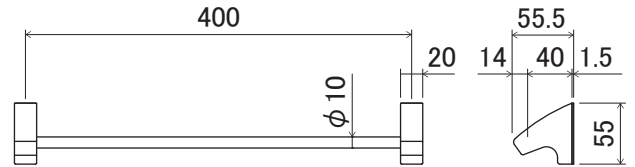

ペーパーホルダー / タオル掛け

- ・サビの心配がないABS樹脂とステンレスを採用。
- ・クロームメッキ（樹脂部）と研磨（ステンレス部）による光沢の美しい表面仕上げです。
- ・取付ビス頭が見えない意匠性に優れた仕様です。
- ・住宅、店舗、各種施設に。

◎ペーパーホルダー

・直径120mm以下、幅100~118mmのペーパーを使用してください。
 ・芯なしペーパーは使用できません。
 ・ペーパー交換のために右側は120mmあけて取り付けてください。

【材 質】ブラケット:ABS樹脂(クロームメッキ仕上) / 紙切板・バー:ステンレス(鏡面研磨仕上)
 【付属品】取付ベース:1個 / ステンレストラストッピングネジ4×30:2本

◎タオルバー

【材 質】ブラケット:ABS樹脂(クロームメッキ仕上) / バー:ステンレス(研磨仕上)
 【付属品】取付ベース:2個 / ステンレストラストッピングネジ4×30:4本

◎タオルリング

【取付ベース】

取付ベースを設置し、
 ブラケットをはめ込む
 だけの簡単施工。