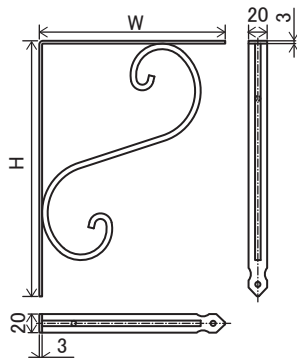

棚 受

●補強と装飾を兼ねたカーブ部分はハンガーなどを掛けるフックとしても利用可能です。

【材質】鉄 【仕上】塗装 小箱入数：10

商品コード	品番	カラー	サイズ(mm)		価格	JANコード 4963784-
			W	H		
14206005	KJB-105	黒	105	105	¥1,040	500028
14206006	KJB-115		115	150	¥1,220	500035
14206007	KJB-150		150	200	¥1,300	500042
14206008	KJB-200		200	275	¥1,440	500059
14284506	KJW-105	白	105	105	¥1,040	500127
14284507	KJW-115		115	150	¥1,220	500134
14284508	KJW-150		150	200	¥1,300	500141
14284509	KJW-200		200	275	¥1,440	500158
14284510	KJG-105	青銅	105	105	¥1,040	500226
14284511	KJG-115		115	150	¥1,220	500233
14284512	KJG-150		150	200	¥1,300	500240
14284513	KJG-200		200	275	¥1,440	500257

耐荷重：20kg/1本

※写真は青銅色

【付属品】

- ⊕丸頭木ネジ 4.5×25(2本)
- ⊕丸頭木ネジ 4.5×16(2本)

隅 金

●棚受や補強用の金具に。

【材質】鉄 【仕上】塗装 小箱入数：20

商品コード	品番	カラー	サイズ				ネジ 穴数	価格	JANコード 4905637-
			A	B	C	D			
14284467	SH-RTA90-60BK	黒	60	37	-	13	4	¥400	844675
14284468	SH-RTA90-75BK		75	52	-	13	4	¥500	844682
14284469	SH-RTA90-90BK		90	30	35	15	6	¥590	844699
14284470	SH-RTA90-60W	白	60	37	-	13	4	¥400	844705
14284471	SH-RTA90-75W		75	52	-	13	4	¥500	844712
14284472	SH-RTA90-90W		90	30	35	15	6	¥590	844729
14284473	SH-RTA90-60G	青銅	60	37	-	13	4	¥400	844736
14284474	SH-RTA90-75G		75	52	-	13	4	¥500	844743
14284475	SH-RTA90-90G		90	30	35	15	6	¥590	844750