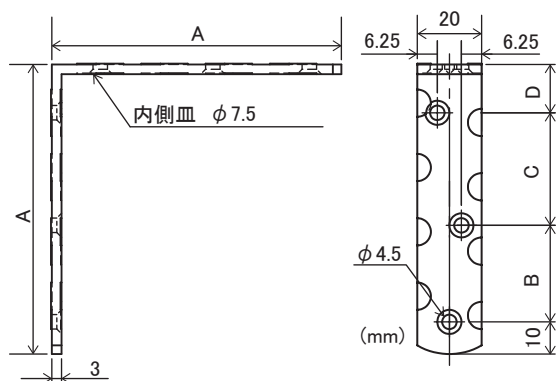

耐荷重：20kg/1本

※写真は青銅色

【付属品】

- ⊕丸頭木ネジ 4.5×25(2本)
- ⊕丸頭木ネジ 4.5×16(2本)

隅 金

●棚受や補強用の金具に。

【材質】鉄 【仕上】塗装 小箱入数：20

商品コード	品番	カラー	サイズ				ネジ 穴数	価格	JANコード 4905637-
			A	B	C	D			
14284467	SH-RTA90-60BK	黒	60	37	-	13	4	¥400	844675
14284468	SH-RTA90-75BK		75	52	-	13	4	¥500	844682
14284469	SH-RTA90-90BK		90	30	35	15	6	¥590	844699
14284470	SH-RTA90-60W	白	60	37	-	13	4	¥400	844705
14284471	SH-RTA90-75W		75	52	-	13	4	¥500	844712
14284472	SH-RTA90-90W		90	30	35	15	6	¥590	844729
14284473	SH-RTA90-60G	青銅	60	37	-	13	4	¥400	844736
14284474	SH-RTA90-75G		75	52	-	13	4	¥500	844743
14284475	SH-RTA90-90G		90	30	35	15	6	¥590	844750