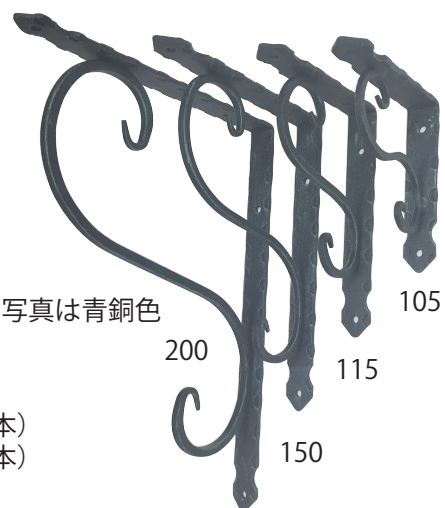

棚 受

●補強と装飾を兼ねたカーブ部分はハンガーなどを掛けるフックとしても利用可能です。

【材質】鉄 【仕上】塗装 小箱入数：10

商品コード	品番	カラー	サイズ(mm)		価格	JANコード 4963784-
			W	H		
14206005	KJB-105	黒	105	105	¥1,040	500028
14206006	KJB-115		115	150	¥1,220	500035
14206007	KJB-150		150	200	¥1,300	500042
14206008	KJB-200		200	275	¥1,440	500059
14284506	KJW-105	白	105	105	¥1,040	500127
14284507	KJW-115		115	150	¥1,220	500134
14284508	KJW-150		150	200	¥1,300	500141
14284509	KJW-200		200	275	¥1,440	500158
14284510	KJG-105	青銅	105	105	¥1,040	500226
14284511	KJG-115		115	150	¥1,220	500233
14284512	KJG-150		150	200	¥1,300	500240
14284513	KJG-200		200	275	¥1,440	500257

耐荷重：20kg/1本

※写真は青銅色

【付属品】

- ⊕丸頭木ネジ 4.5×25(2本)
- ⊕丸頭木ネジ 4.5×16(2本)

隅 金

●棚受や補強用の金具に。

【材質】鉄 【仕上】塗装 小箱入数：20

商品コード	品番	カラー	サイズ				ネジ 穴数	価格	JANコード 4905637-
			A	B	C	D			
14284467	SH-RTA90-60BK	黒	60	37	-	13	4	¥400	844675
14284468	SH-RTA90-75BK		75	52	-	13	4	¥500	844682
14284469	SH-RTA90-90BK		90	30	35	15	6	¥590	844699
14284470	SH-RTA90-60W	白	60	37	-	13	4	¥400	844705
14284471	SH-RTA90-75W		75	52	-	13	4	¥500	844712
14284472	SH-RTA90-90W		90	30	35	15	6	¥590	844729
14284473	SH-RTA90-60G	青銅	60	37	-	13	4	¥400	844736
14284474	SH-RTA90-75G		75	52	-	13	4	¥500	844743
14284475	SH-RTA90-90G		90	30	35	15	6	¥590	844750