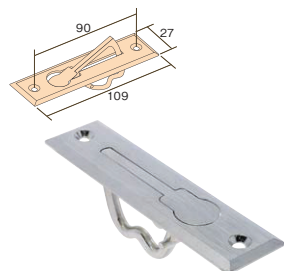

ダイカスト半回転取手 船底裏カバー付

材質	亜鉛ダイカスト
使用ビス径	ISO4×16mm

- 裏ビス止め
- 開口寸法：90×22mm
- 裏カバー付きなのでゴミなどが下に落ちません。

**施工ワンプイント**  
ナショナル(パナソニック)タイプと互換

商品コード	呼称	仕上	包装	入数 小箱	標準価格
00699186	AP-697C ダイカスト半回転取手 船底裏カバー付	クロームメッキ	バック入	5	980
00698647	AP-697E ダイカスト半回転取手 船底裏カバー付	ブロンズ塗装	バック入	5	980
00669252	ダイカスト半回転取手 船底裏カバー付	クロームメッキ	バラ	20	840
00669253	ダイカスト半回転取手 船底裏カバー付	ブロンズ塗装	バラ	20	840

ダイカスト半回転取手 小

材質	アルミダイカスト
使用ビス径	ISO3×12mm

- 裏ビス止め
- 開口寸法：80×19mm
- 裏カバー付きなのでゴミなどが下に落ちません。

**施工ワンプイント**  
タキロンタイプと互換

商品コード	呼称	仕上	包装	入数 小箱	標準価格
00698335	AP-699C ダイカスト半回転取手 小	クロームメッキ	バック入	5	1,020
00618301	AP-699G ダイカスト半回転取手 小	ブロンズ塗装	バック入	5	1,020
00669254	ダイカスト半回転取手 小	クロームメッキ	バラ	10	910
00669255	ダイカスト半回転取手 小	ブロンズ塗装	バラ	10	910

ダイカスト半回転取手 大

材質	亜鉛ダイカスト
使用ビス径	木ビス4×16mm

- 表ビス止
- 開口寸法：80×22mm

**施工ワンプイント**  
大和ハウスタイプと互換

商品コード	呼称	仕上	包装	入数 小箱	標準価格
00604880	AP-698G ダイカスト半回転取手 大	GBメッキ	バック入	5	740
00699187	AP-698W ダイカスト半回転取手 大	WBメッキ	バック入	5	740
00669256	ダイカスト半回転取手 大	GBメッキ	バラ	20	590
00669257	ダイカスト半回転取手 大	WBメッキ	バラ	20	590

ステンレス半回転取手

材質	ステンレスSUS304
使用ビス径	バネ付小:ISO4×35mm バネ付D型:木ビス 3.5×20mm

- 取手部分の裏側にバネが付いており取手部分を引き出し後、自動的に取手部分がフラットな状態に戻ります。
- バラタイプもあります。
- バネ付小:裏ナット止 開口寸法:70×20mm
- バネ付D型:表ビス止 開口寸法:70×20mm

**施工ワンプイント**  
バネ付小:ナショナル(パナソニック)タイプ  
バネ付D型:大和ハウスタイプとそれぞれ互換