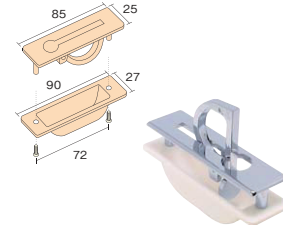

ダイカスト半回転取手 船底裏カバー付

材質	亜鉛ダイカスト
使用ビス径	ISO4×16mm

- 裏ビス止め
- 開口寸法：90×22mm
- 裏カバー付きなのでゴミなどが下に落ちません。

**施工ワンプイント**  
ナショナル(パナソニック)タイプと互換

商品コード	呼称	仕上	包装	入数 小箱	標準価格
00699186	AP-697C ダイカスト半回転取手 船底裏カバー付	クロームメッキ	バック入	5	980
00698647	AP-697E ダイカスト半回転取手 船底裏カバー付	ブロンズ塗装	バック入	5	980
00669252	ダイカスト半回転取手 船底裏カバー付	クロームメッキ	バラ	20	840
00669253	ダイカスト半回転取手 船底裏カバー付	ブロンズ塗装	バラ	20	840

ダイカスト半回転取手 小

材質	アルミダイカスト
使用ビス径	ISO3×12mm

- 裏ビス止め
- 開口寸法：80×19mm
- 裏カバー付きなのでゴミなどが下に落ちません。

**施工ワンプイント**  
タキロンタイプと互換

商品コード	呼称	仕上	包装	入数 小箱	標準価格
00698335	AP-699C ダイカスト半回転取手 小	クロームメッキ	バック入	5	1,020
00618301	AP-699G ダイカスト半回転取手 小	ブロンズ塗装	バック入	5	1,020
00669254	ダイカスト半回転取手 小	クロームメッキ	バラ	10	910
00669255	ダイカスト半回転取手 小	ブロンズ塗装	バラ	10	910

ダイカスト半回転取手 大

材質	亜鉛ダイカスト
使用ビス径	木ビス4×16mm

- 表ビス止
- 開口寸法：80×22mm

**施工ワンプイント**  
大和ハウスタイプと互換

商品コード	呼称	仕上	包装	入数 小箱	標準価格
00604880	AP-698G ダイカスト半回転取手 大	GBメッキ	バック入	5	740
00699187	AP-698W ダイカスト半回転取手 大	WBメッキ	バック入	5	740
00669256	ダイカスト半回転取手 大	GBメッキ	バラ	20	590
00669257	ダイカスト半回転取手 大	WBメッキ	バラ	20	590

ステンレス半回転取手

材質	ステンレスSUS304
使用ビス径	バネ付小:ISO4×35mm バネ付D型:木ビス 3.5×20mm

- 取手部分の裏側にバネが付いており取手部分を引き出し後、自動的に取手部分がフラットな状態に戻ります。
- バラタイプもあります。
- バネ付小:裏ナット止 開口寸法:70×20mm
- バネ付D型:表ビス止 開口寸法:70×20mm

**施工ワンプイント**  
バネ付小:ナショナル(パナソニック)タイプ  
バネ付D型:大和ハウスタイプとそれぞれ互換