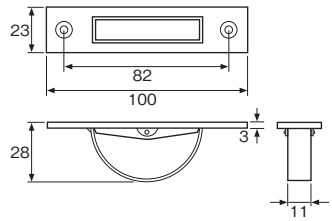

ダイカスト半回転取手 大

材質	亜鉛ダイカスト
使用ビス径	木ビス4×16mm

- 表ビス止
- 開口寸法：80×22mm

**施工ワンプイント**  
大和ハウスタイプと互換

商品コード	呼称	仕上	包装	入数 小箱	標準価格
00604880	AP-698G ダイカスト半回転取手 大	GBメッキ	バック入	5	740
00699187	AP-698W ダイカスト半回転取手 大	WBメッキ	バック入	5	740
00669256	ダイカスト半回転取手 大	GBメッキ	バラ	20	590
00669257	ダイカスト半回転取手 大	WBメッキ	バラ	20	590

ステンレス半回転取手

材質	ステンレスSUS304
使用ビス径	バネ付小:ISO4×35mm バネ付D型:木ビス 3.5×20mm

- 取手部分の裏側にバネが付いており取手部分を引き出し後、自動的に取手部分がフラットな状態に戻ります。
- バラタイプもあります。
- バネ付小:裏ナット止 開口寸法:70×20mm
- バネ付D型:表ビス止 開口寸法:70×20mm

**施工ワンプイント**  
バネ付小:ナショナル(パナソニック)タイプ  
バネ付D型:大和ハウスタイプとそれぞれ互換

商品コード	呼称	仕上	包装	入数 小箱	標準価格
00600799	AP-704G ステンレス半回転取手 バネ付小	GBメッキ	バック入	5	1,450
00699189	AP-704W ステンレス半回転取手 バネ付小	WBメッキ	バック入	5	1,450
00618294	AP-700G ステンレス半回転取手 バネ付D型	GBメッキ	バック入	5	1,580
00699188	AP-700W ステンレス半回転取手 バネ付D型	WBメッキ	バック入	5	1,580

ステンレス全回転取手

材質	ステンレスSUS-304
●GBメッキ仕上は受注生産です。	

商品コード	呼称	仕上	サイズ(ミリ)		入数 小箱	標準価格	
			長さ	B			
09706181	ステンレス全回転取手	電解研磨	100	23	30	600	440
09745374	ステンレス全回転取手	GBメッキ	100	23	30	600	600

ステンレス床下収納庫ハンドル

材質	ステンレスSUS-304
●開口寸法：70×20mm	
●ビスピッチ 80mm	
●付属ビス：ISO4×35mm (裏ナット止)	