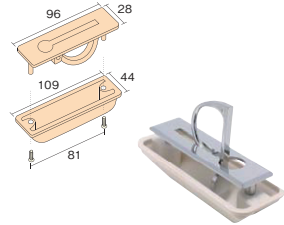

ダイカスト半回転取手 船底裏カバー付

材質	亜鉛ダイカスト
使用ビス径	ISO4×16mm

- 裏ビス止め
- 開口寸法：90×22mm
- 裏カバー付きなのでゴミなどが下に落ちません。

**施工ワンプイント**  
ナショナル(パナソニック)タイプと互換

商品コード	呼称	仕上	包装	入数 小箱	標準価格
00699186	AP-697C ダイカスト半回転取手 船底裏カバー付	クロームメッキ	バック入	5	980
00698647	AP-697E ダイカスト半回転取手 船底裏カバー付	ブロンズ塗装	バック入	5	980
00669252	ダイカスト半回転取手 船底裏カバー付	クロームメッキ	バラ	20	840
00669253	ダイカスト半回転取手 船底裏カバー付	ブロンズ塗装	バラ	20	840

ダイカスト半回転取手 小

材質	アルミダイカスト
使用ビス径	ISO3×12mm

- 裏ビス止め
- 開口寸法：80×19mm
- 裏カバー付きなのでゴミなどが下に落ちません。

**施工ワンプイント**  
タキロンタイプと互換

商品コード	呼称	仕上	包装	入数 小箱	標準価格
00698335	AP-699C ダイカスト半回転取手 小	クロームメッキ	バック入	5	1,020
00618301	AP-699G ダイカスト半回転取手 小	ブロンズ塗装	バック入	5	1,020
00669254	ダイカスト半回転取手 小	クロームメッキ	バラ	10	910
00669255	ダイカスト半回転取手 小	ブロンズ塗装	バラ	10	910

ダイカスト半回転取手 大

材質	亜鉛ダイカスト
使用ビス径	木ビス4×16mm

- 表ビス止
- 開口寸法：80×22mm

**施工ワンプイント**  
大和ハウスタイプと互換

商品コード	呼称	仕上	包装	入数 小箱	標準価格
00604880	AP-698G ダイカスト半回転取手 大	GBメッキ	バック入	5	740
00699187	AP-698W ダイカスト半回転取手 大	WBメッキ	バック入	5	740
00669256	ダイカスト半回転取手 大	GBメッキ	バラ	20	590
00669257	ダイカスト半回転取手 大	WBメッキ	バラ	20	590

ステンレス半回転取手

材質	ステンレスSUS304
使用ビス径	バネ付小:ISO4×35mm バネ付D型:木ビス 3.5×20mm

- 取手部分の裏側にバネが付いており取手部分を引き出し後、自動的に取手部分がフラットな状態に戻ります。
- バラタイプもあります。
- バネ付小:裏ナット止 開口寸法:70×20mm
- バネ付D型:表ビス止 開口寸法:70×20mm

**施工ワンプイント**  
バネ付小:ナショナル(パナソニック)タイプ  
バネ付D型:大和ハウスタイプとそれぞれ互換