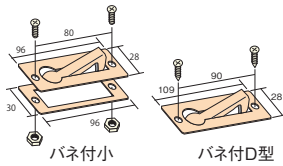

ダイカスト半回転取手 小

材質	アルミダイカスト
使用ビス径	ISO3×12mm

- 裏ビス止め
- 開口寸法：80×19mm
- 裏カバー付きなのでゴミなどが下に落ちません。

**施工ワンプイント**  
タキロンタイプと互換

商品コード	呼称	仕上	包装	入数 小箱	標準価格
00698335	AP-699C ダイカスト半回転取手 小	クロームメッキ	バック入	5	1,020
00618301	AP-699G ダイカスト半回転取手 小	ブロンズ塗装	バック入	5	1,020
00669254	ダイカスト半回転取手 小	クロームメッキ	バラ	10	910
00669255	ダイカスト半回転取手 小	ブロンズ塗装	バラ	10	910

ダイカスト半回転取手 大

材質	亜鉛ダイカスト
使用ビス径	木ビス4×16mm

- 表ビス止
- 開口寸法：80×22mm

**施工ワンプイント**  
大和ハウスタイプと互換

商品コード	呼称	仕上	包装	入数 小箱	標準価格
00604880	AP-698G ダイカスト半回転取手 大	GBメッキ	バック入	5	740
00699187	AP-698W ダイカスト半回転取手 大	WBメッキ	バック入	5	740
00669256	ダイカスト半回転取手 大	GBメッキ	バラ	20	590
00669257	ダイカスト半回転取手 大	WBメッキ	バラ	20	590

ステンレス半回転取手

材質	ステンレスSUS304
使用ビス径	バネ付小:ISO4×35mm バネ付D型:木ビス 3.5×20mm

- 取手部分の裏側にバネが付いており取手部分を引き出し後、自動的に取手部分がフラットな状態に戻ります。
- バラタイプもあります。
- バネ付小:裏ナット止 開口寸法:70×20mm
- バネ付D型:表ビス止 開口寸法:70×20mm

**施工ワンプイント**  
バネ付小:ナショナル(パナソニック)タイプ  
バネ付D型:大和ハウスタイプとそれぞれ互換

ステンレス全回転取手

材質	ステンレスSUS-304
●GBメッキ仕上は受注生産です。	

商品コード	呼称	仕上	サイズ(ミリ)		入数 小箱	標準価格	
			長さ	B			
09706181	ステンレス全回転取手	電解研磨	100	23	30	600	440
09745374	ステンレス全回転取手	GBメッキ	100	23	30	600	600

ステンレス床下収納庫ハンドル

材質	ステンレスSUS-304
●開口寸法：70×20mm	
●ビスピッチ 80mm	
●付属ビス：ISO4×35mm (裏ナット止)	