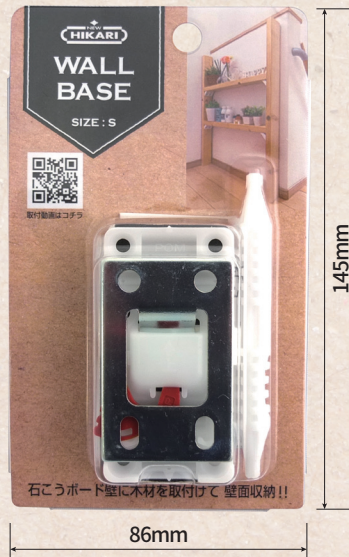

WALL BASE

ウォールベース

石こうボード壁に木材を取付けて 壁面収納!!

HOW TO USE

SIZE:L 1×4・2×4材に

SIZE:S 2×4・2×6材に

SET UP

目安荷重:20kg (2セット使用)

目安荷重:10kg (2セット使用)

①木材に取付金具をねじで取付け

②石こうボード壁にベースプレートをピンで取付け

③ベースプレートに差し込む

④完成!

取付方法の動画はコチラ

セット内容

- ・ベースプレート POM (ポリアセタール)
- ・取付金具 スチール
- ・ピン押し工具 POM (ポリアセタール)
- ・ピン ステンレス
- ・木ネジ スチール
- ・床保護テープ 30×90mm
- ・取扱説明書