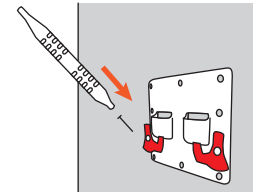

WALL BASE

ウォールベース

石こうボード壁に木材を取付けて 壁面収納!!

HOW TO USE

SIZE:L 1×4・2×4材に

SIZE:S 2×4・2×6材に

SET UP

目安荷重:20kg (2セット使用)

目安荷重:10kg (2セット使用)

①木材に取付金具をねじで取付け

②石こうボード壁にベースプレートをピンで取付け

③ベースプレートに差し込む

④完成!

取付方法の動画はコチラ

セット内容

- ・ベースプレート POM (ポリアセタール)
- ・取付金具 スチール
- ・ピン押し工具 POM (ポリアセタール)
- ・ピン ステンレス
- ・木ネジ スチール
- ・床保護テープ 30×90mm
- ・取扱説明書