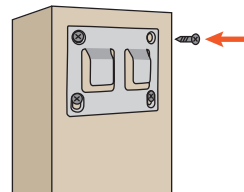

WALL BASE

ウォールベース

石こうボード壁に木材を取付けて 壁面収納!!

HOW TO USE

SIZE:L 1×4・2×4材に

SIZE:S 2×4・2×6材に

SET UP

目安荷重:20kg (2セット使用)

目安荷重:10kg (2セット使用)

①木材に取付金具をねじで取付け

②石こうボード壁にベースプレートをピンで取付け

③ベースプレートに差し込む

④完成!

取付方法の動画はコチラ

セット内容

- ・ベースプレート POM (ポリアセタール)
- ・取付金具 スチール
- ・ピン押し工具 POM (ポリアセタール)
- ・ピン ステンレス
- ・木ネジ スチール
- ・床保護テープ 30×90mm
- ・取扱説明書