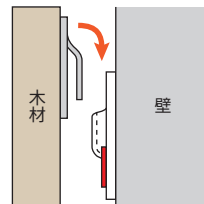

WALL BASE

ウォールベース

石こうボード壁に木材を取付けて 壁面収納!!

HOW TO USE

SIZE:L 1×4・2×4材に

SIZE:S 2×4・2×6材に

SET UP

目安荷重:20kg (2セット使用)

目安荷重:10kg (2セット使用)

①木材に取付金具をねじで取付け

②石こうボード壁にベースプレートをピンで取付け

③ベースプレートに差し込む

④完成!

取付方法の動画はコチラ

セット内容

- ・ベースプレート POM (ポリアセタール)
- ・取付金具 スチール
- ・ピン押し工具 POM (ポリアセタール)
- ・ピン ステンレス
- ・木ネジ スチール
- ・床保護テープ 30×90mm
- ・取扱説明書