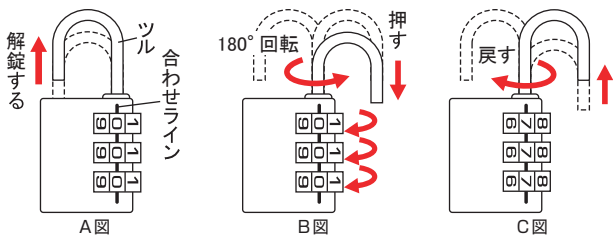

BIG No.310 チェンジロック

No.310-20

No.310-30

No.310-40

マットブラックにシルバーカラーが映える
シンプルデザイン!
何度でも番号設定(変更)が出来る文字合せ
錠です。 ※設定した番号がわからなくなった場合は再設定出来ません。

材質 本体: 亜鉛ダイキャスト
ツル: 鉄

	寸法(mm)				
	A	B	C	D	E
310-20	30	20.5	3.1	8.7	22
310-30	40	28	4.7	12.4	25.5
310-40	48	36.5	6.3	18.8	28.3

あなたの好きな番号に設定できます!

●ポストの扉に

●門扉の施錠に

20・30・40の3サイズをご用意。
旅行カバンやポスト等に最適な
コンパクトサイズの20・30ミリ。
門扉や倉庫などに最適な大型、
プロユースの40ミリ。
シーンによって使い分けていただけ
ます。

●番号設定(変更)の仕方

※初期設定は全て「0」に設定してあります。

- ①合わせラインのある面を正面にし、解錠状態にしてツルを持ち上げてください。(A図)
- ②ツルを180度回転させ、押し下げたままダイヤルを回して好きな番号にあわせます。(B図)
- ③ツルを持ち上げ、もとに戻して設定完了です。(C図)

パッケージサイズ
W: 65mm
H: 120mm

商品コード	商品名	標準価格	入数	JANコード
09334045	No.310 BIGチェンジロック 20	¥860	10	4994421310205
09334046	No.310 BIGチェンジロック 30	¥1,040	10	4994421310304
09334047	No.310 BIGチェンジロック 40	¥1,230	10	4994421310403