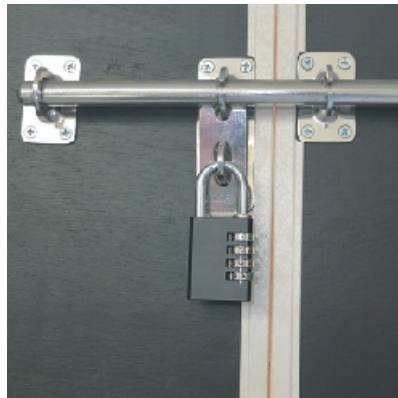

BIG No.310 チェンジロック

No.310-20

No.310-30

No.310-40

マットブラックにシルバーカラーが映える
シンプルデザイン!
何度でも番号設定(変更)が出来る文字合せ
錠です。 ※設定した番号がわからなくなった場合は再設定出来ません。

材質 本体: 亜鉛ダイキャスト
ツル: 鉄

	寸法(mm)				
	A	B	C	D	E
310-20	30	20.5	3.1	8.7	22
310-30	40	28	4.7	12.4	25.5
310-40	48	36.5	6.3	18.8	28.3

あなたの好きな番号に設定できます!

●ポストの扉に

●門扉の施錠に

20・30・40の3サイズをご用意。
旅行カバンやポスト等に最適な
コンパクトサイズの20・30ミリ。
門扉や倉庫などに最適な大型、
プロユースの40ミリ。
シーンによって使い分けていただけ
ます。

●番号設定(変更)の仕方

※初期設定は全て「0」に設定してあります。

- ①合わせラインのある面を正面にし、解錠状態にしてツルを持ち上げてください。(A図)
- ②ツルを180度回転させ、押し下げたままダイヤルを回して好きな番号にあわせます。(B図)
- ③ツルを持ち上げ、もとに戻して設定完了です。(C図)