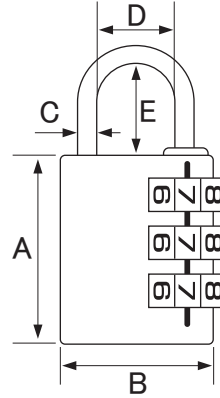

BIG No.310 チェンジロック

No.310-20

No.310-30

No.310-40

マットブラックにシルバーカラーが映える
シンプルデザイン!
何度でも番号設定(変更)が出来る文字合せ
錠です。 ※設定した番号がわからなくなった場合は再設定出来ません。

材質 本体: 亜鉛ダイキャスト
ツル: 鉄

	寸法(mm)				
	A	B	C	D	E
310-20	30	20.5	3.1	8.7	22
310-30	40	28	4.7	12.4	25.5
310-40	48	36.5	6.3	18.8	28.3

あなたの好きな番号に設定できます!

●ポストの扉に

●門扉の施錠に

20・30・40の3サイズをご用意。
旅行カバンやポスト等に最適な
コンパクトサイズの20・30ミリ。
門扉や倉庫などに最適な大型、
プロユースの40ミリ。
シーンによって使い分けていただけ
ます。

●番号設定(変更)の仕方

※初期設定は全て「0」に設定してあります。

- ①合わせラインのある面を正面にし、解錠状態にしてツルを持ち上げてください。(A図)
- ②ツルを180度回転させ、押し下げたままダイヤルを回して好きな番号にあわせます。(B図)
- ③ツルを持ち上げ、もとに戻して設定完了です。(C図)

パッケージサイズ
W: 65mm
H: 120mm

商品コード	商品名	標準価格	入数	JANコード
09334045	No.310 BIGチェンジロック 20	¥860	10	4994421310205
09334046	No.310 BIGチェンジロック 30	¥1,040	10	4994421310304
09334047	No.310 BIGチェンジロック 40	¥1,230	10	4994421310403

※ご注文の際は「BIGチェンジロック」 「No.310」とご指定ください。