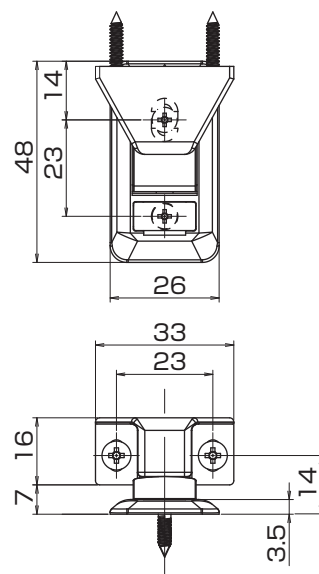

クローゼット扉用マグネット戸当り

- ・クローゼットの開き戸をマグネットでキャッチします。
- ・床面がフラットに仕上がり収納の邪魔になりません。

⚠️ ドア(扉側部品)下端～床まで**5~9mm**の範囲に適用可能。

【セット内容】

【材 質】

扉側：POM樹脂、マグネット
床側：ABS樹脂、
鉄(ニッケルメッキ)

【付属品】

扉側：+トラスタッピンねじ
3.5×16(2本)
床側：+皿タッピンねじ
3×12(2本)

推奨

取付の際は、下穴加工をお奨めします。
電動ドライバー使用の際は最後まで締めつけず、
最後は手動ドライバーで締め付けてください。

パッケージ

パッケージサイズ
W90×H120×D25mm
パッケージ重量
25g

商品コード	品番	商品名	入数	定価(税抜)	JANコード
99099528	SH-TMG50	クローゼット扉用マグネット戸当り(床付マグネットキャッチ)	12	500	4905637995285