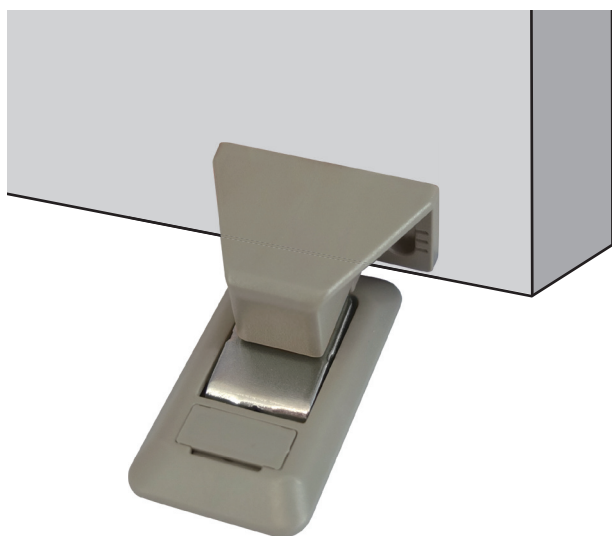

クローゼット扉用マグネット戸当り

- ・クローゼットの開き戸をマグネットでキャッチします。
- ・床面がフラットに仕上がり収納の邪魔になりません。

⚠️ ドア(扉側部品)下端～床まで**5~9mm**の範囲に適用可能。

【セット内容】

【材 質】

扉側：POM樹脂、マグネット
床側：ABS樹脂、
鉄(ニッケルメッキ)

【付属品】

扉側：+トラスタッピンねじ
3.5×16(2本)
床側：+皿タッピンねじ
3×12(2本)

推奨

取付の際は、下穴加工をお奨めします。
電動ドライバー使用の際は最後まで締めつけず、
最後は手動ドライバーで締め付けてください。

パッケージ

パッケージサイズ
W90×H120×D25mm
パッケージ重量
25g

商品コード	品番	商品名	入数	定価(税抜)	JANコード
99099528	SH-TMG50	クローゼット扉用マグネット戸当り(床付マグネットキャッチ)	12	500	4905637995285