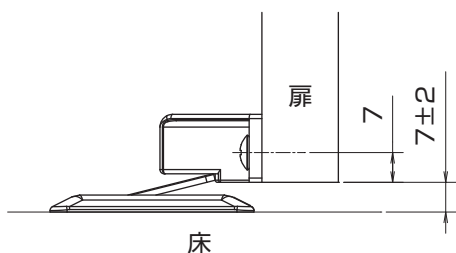

クローゼット扉用マグネット戸当り

- ・クローゼットの開き戸をマグネットでキャッチします。
- ・床面がフラットに仕上がり収納の邪魔になりません。

⚠️ ドア(扉側部品)下端～床まで**5~9mm**の範囲に適用可能。

【セット内容】

【材 質】

扉側：POM樹脂、マグネット
床側：ABS樹脂、
鉄(ニッケルメッキ)

【付属品】

扉側：+トラスタッピンねじ
3.5×16(2本)
床側：+皿タッピンねじ
3×12(2本)

推奨

取付の際は、下穴加工をお奨めします。
電動ドライバー使用の際は最後まで締めつけず、
最後は手動ドライバーで締め付けてください。

パッケージ

パッケージサイズ
W90×H120×D25mm
パッケージ重量
25g

商品コード	品番	商品名	入数	定価(税抜)	JANコード
99099528	SH-TMG50	クローゼット扉用マグネット戸当り(床付マグネットキャッチ)	12	500	4905637995285