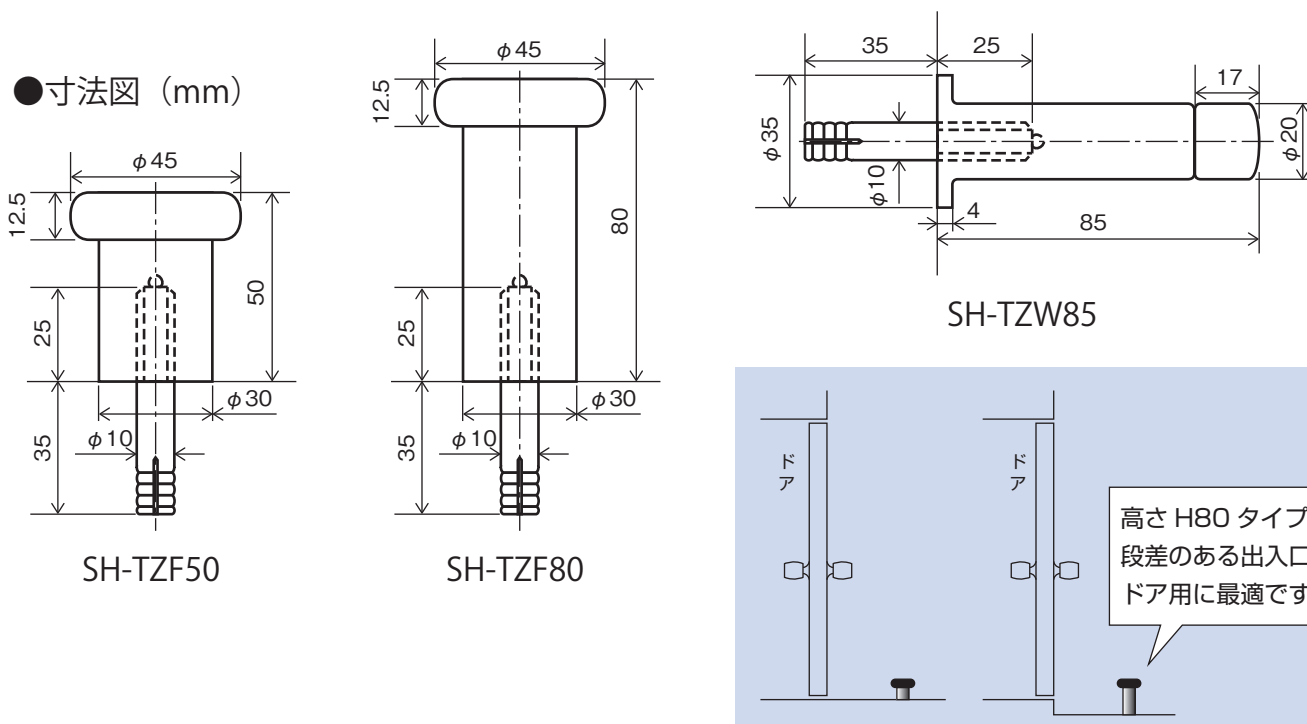

高級感があり、耐食性にも優れたサチライトクロームメッキ仕上。
コンクリート床用・幅木用の戸当りです。

【材 質】

本 体：亜鉛ダイカスト・サチライトクロームメッキ仕上
ゴ ム：EPDM
コンクリート用アンカー：鋼材・クロメートメッキ仕上

商品コード	品番	入数	価格 (税抜)	JAN コード
99098939	SH-TZF50	6	¥1,080	4905637989390
99098940	SH-TZF80		¥1,600	4905637989406
99098941	SH-TZW85		¥1,260	4905637989413