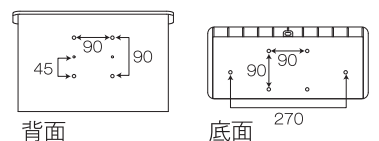

ステンレス製ポスト

どでかポスト

角0封筒(B4サイズ)が横向きに投函できます！
通販雑誌も回覧板もそのまますっぽり入り、事務所などに最適なポストです。

SGT-6000 (南京錠用穴付き)

SGT-6600L (ダイヤル錠)

本体：ステンレス
カラー：ヘアライン
付属品：ネームシール

らくらくポスト

A4サイズ封筒や回覧板のような大型郵便物の出し入れらくらく。
スリムな奥行15cmで見た目すっきり。

SGT-2100 (南京錠用穴付き)

SGT-2200L (ダイヤル錠)

本体：ステンレス
カラー：ヘアライン
付属品：ネームプレート(SGT-2200L)
ネームシール(SGT-2100)

タテ型マイポスト

ST-130
ケース入数：12

投入口サイズ：277×50

ST-920
ケース入数：16

投入口サイズ：197×50

本体：ステンレス、樹脂成形品
カラー：ヘアライン
付属品：ネームシール

ステンレス郵政型ポスト

SGT-205

投入口サイズ：318×38

本体：ステンレス
カラー：ヘアライン
付属品：ネームシール

ケース入数：6

清水株式会社