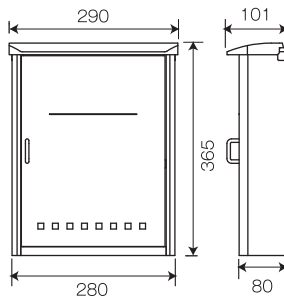

ステンレス製ポスト

どでかポスト

角0封筒(B4サイズ)が横向きに投函できます！
通販雑誌も回覧板もそのまますっぽり入り、事務所などに最適なポストです。

SGT-6000 (南京錠用穴付き)

SGT-6600L (ダイヤル錠)

本体：ステンレス
カラー：ヘアライン
付属品：ネームシール

らくらくポスト

A4サイズ封筒や回覧板のような大型郵便物の出し入れらくらく。
スリムな奥行15cmで見た目すっきり。

SGT-2100 (南京錠用穴付き)

SGT-2200L (ダイヤル錠)

本体：ステンレス
カラー：ヘアライン
付属品：ネームプレート(SGT-2200L)
ネームシール(SGT-2100)

タテ型マイポスト

ST-130
ケース入数：12

投入口サイズ：277×50

ST-920
ケース入数：16

投入口サイズ：197×50

本体：ステンレス、樹脂成形品
カラー：ヘアライン
付属品：ネームシール

ステンレス郵政型ポスト

SGT-205

投入口サイズ：318×38

本体：ステンレス
カラー：ヘアライン
付属品：ネームシール

ケース入数：6

清水株式会社