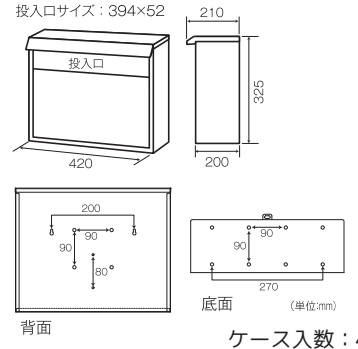

ステンレス製ポスト

どでかポスト

角0封筒(B4サイズ)が横向きに投函できます！
通販雑誌も回覧板もそのまますっぽり入り、事務所などに最適なポストです。

SGT-6000 (南京錠用穴付き)

SGT-6600L (ダイヤル錠)

本体：ステンレス
カラー：ヘアライン
付属品：ネームシール

らくらくポスト

A4サイズ封筒や回覧板のような大型郵便物の出し入れらくらく。
スリムな奥行15cmで見た目すっきり。

SGT-2100 (南京錠用穴付き)

SGT-2200L (ダイヤル錠)

本体：ステンレス
カラー：ヘアライン
付属品：ネームプレート(SGT-2200L)
ネームシール(SGT-2100)

タテ型マイポスト

ST-130
ケース入数：12

投入口サイズ：277×50

ST-920
ケース入数：16

投入口サイズ：197×50

本体：ステンレス、樹脂成形品
カラー：ヘアライン
付属品：ネームシール

ステンレス郵政型ポスト

SGT-205

投入口サイズ：318×38

本体：ステンレス
カラー：ヘアライン
付属品：ネームシール

ケース入数：6

清水株式会社