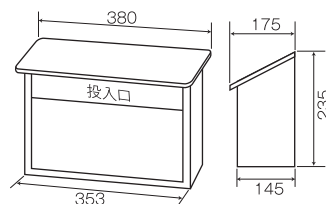

ステンレス製ポスト

どでかポスト

角0封筒(B4サイズ)が横向きに投函できます！
通販雑誌も回覧板もそのまますっぽり入り、事務所などに最適なポストです。

SGT-6000 (南京錠用穴付き)

SGT-6600L (ダイヤル錠)

本体：ステンレス
カラー：ヘアライン
付属品：ネームシール

らくらくポスト

A4サイズ封筒や回覧板のような大型郵便物の出し入れらくらく。
スリムな奥行15cmで見た目すっきり。

SGT-2100 (南京錠用穴付き)

SGT-2200L (ダイヤル錠)

本体：ステンレス
カラー：ヘアライン
付属品：ネームプレート(SGT-2200L)
ネームシール(SGT-2100)

タテ型マイポスト

ST-130
ケース入数：12

投入口サイズ：277×50

ST-920
ケース入数：16

投入口サイズ：197×50

本体：ステンレス、樹脂成形品
カラー：ヘアライン
付属品：ネームシール

ステンレス郵政型ポスト

SGT-205

投入口サイズ：318×38

本体：ステンレス
カラー：ヘアライン
付属品：ネームシール

ケース入数：6

清水株式会社