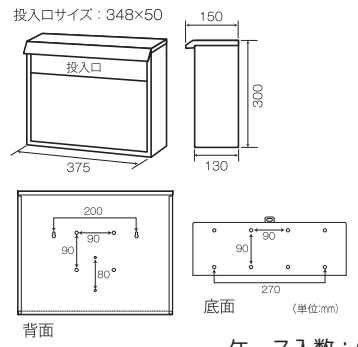

ステンレス製ポスト

どでかポスト

角0封筒(B4サイズ)が横向きに投函できます！
通販雑誌も回覧板もそのまますっぽり入り、事務所などに最適なポストです。

SGT-6000 (南京錠用穴付き)

SGT-6600L (ダイヤル錠)

本体：ステンレス
カラー：ヘアライン
付属品：ネームシール

らくらくポスト

A4サイズ封筒や回覧板のような大型郵便物の出し入れらくらく。
スリムな奥行15cmで見た目すっきり。

SGT-2100 (南京錠用穴付き)

SGT-2200L (ダイヤル錠)

本体：ステンレス
カラー：ヘアライン
付属品：ネームプレート(SGT-2200L)
ネームシール(SGT-2100)

タテ型マイポスト

ST-130
ケース入数：12

投入口サイズ：277×50

ST-920
ケース入数：16

投入口サイズ：197×50

本体：ステンレス、樹脂成形品
カラー：ヘアライン
付属品：ネームシール

ステンレス郵政型ポスト

SGT-205

投入口サイズ：318×38

本体：ステンレス
カラー：ヘアライン
付属品：ネームシール

ケース入数：6

清水株式会社