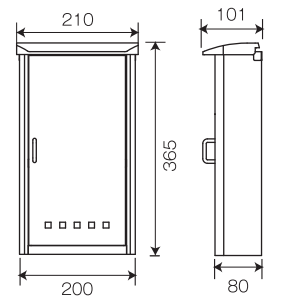

ステンレス製ポスト

どでかポスト

角0封筒(B4サイズ)が横向きに投函できます！
通販雑誌も回覧板もそのまますっぽり入り、事務所などに最適なポストです。

SGT-6000 (南京錠用穴付き)

SGT-6600L (ダイヤル錠)

本体：ステンレス
カラー：ヘアライン
付属品：ネームシール

らくらくポスト

A4サイズ封筒や回覧板のような大型郵便物の出し入れらくらく。
スリムな奥行15cmで見た目すっきり。

SGT-2100 (南京錠用穴付き)

SGT-2200L (ダイヤル錠)

本体：ステンレス
カラー：ヘアライン
付属品：ネームプレート(SGT-2200L)
ネームシール(SGT-2100)

タテ型マイポスト

ST-130
ケース入数：12

投入口サイズ：277×50

ST-920
ケース入数：16

投入口サイズ：197×50

本体：ステンレス、樹脂成形品
カラー：ヘアライン
付属品：ネームシール

ステンレス郵政型ポスト

SGT-205

投入口サイズ：318×38

本体：ステンレス
カラー：ヘアライン
付属品：ネームシール

ケース入数：6

清水株式会社