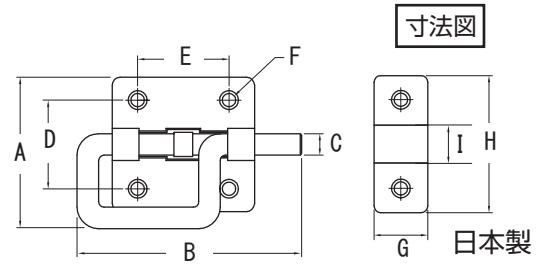

Benry ベンリー ラッチ金具シリーズ

■Pラッチ

特長：持ち手が大きく、操作が簡単です。

用途：各種開き戸・各種ボックス。

材質：鋼板

付属品：木ねじ

商品コード	商品名	仕上	サイズ(mm)										入数		価格(税抜)
			A	B	C	D	E	F	G	H	I	小箱	ケース		
19108519	SB-LP70 ベンリーPラッチ 中	焼付塗装	39	70	6	24	21	3.5	15	36	10	20	500	¥350	
19108518	SB-LP90 ベンリーPラッチ 特大	焼付塗装	57	90	12	41	35	5.0	20	57	14	10	200	¥870	

■ステンレスPラッチ

特長：ステンレス製なので耐食性に優れています。
持ち手が大きく、操作が簡単です。

用途：各種開き戸・各種ボックス。

材質：ステンレスSUS304

付属品：木ねじステンレス

商品コード	商品名	仕上	サイズ(mm)										入数		価格(税抜)
			A	B	C	D	E	F	G	H	I	小箱	ケース		
45408799	SH-SLP70S ステンPラッチ・中	バレル	35	68	6	23	28	3.5	15	36	23	20	200	¥810	
45409160	SH-SLP70B ステンPラッチ・中	ブロンズ	35	68	6	23	28	3.5	15	36	23	20	200	¥1,160	
45406009	SH-SLP90S ステンPラッチ・特大	バレル	50	90	8	33	34	5.0	20	51	33	10	150	¥1,220	
45406010	SH-SLP90B ステンPラッチ・特大	ブロンズ	50	90	8	33	34	5.0	20	51	33	10	150	¥1,680	