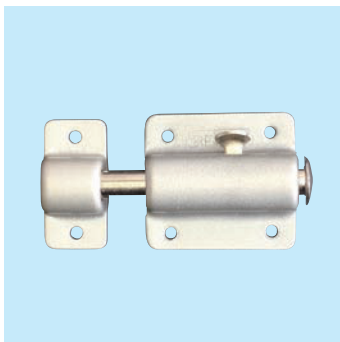

Benry ベンリー ラッチ金具シリーズ

■Pラッチ

特長：持ち手が大きく、操作が簡単です。

用途：各種開き戸・各種ボックス。

材質：鋼板

付属品：木ねじ

商品コード	商品名	仕上	サイズ(mm)										入数		価格(税抜)
			A	B	C	D	E	F	G	H	I	小箱	ケース		
19108519	SB-LP70 ベンリーPラッチ 中	焼付塗装	39	70	6	24	21	3.5	15	36	10	20	500	¥350	
19108518	SB-LP90 ベンリーPラッチ 特大	焼付塗装	57	90	12	41	35	5.0	20	57	14	10	200	¥870	

■ステンレスPラッチ

特長：ステンレス製なので耐食性に優れています。
持ち手が大きく、操作が簡単です。

用途：各種開き戸・各種ボックス。

材質：ステンレスSUS304

付属品：木ねじステンレス

商品コード	商品名	仕上	サイズ(mm)										入数		価格(税抜)
			A	B	C	D	E	F	G	H	I	小箱	ケース		
45408799	SH-SLP70S ステンPラッチ・中	バレル	35	68	6	23	28	3.5	15	36	23	20	200	¥810	
45409160	SH-SLP70B ステンPラッチ・中	ブロンズ	35	68	6	23	28	3.5	15	36	23	20	200	¥1,160	
45406009	SH-SLP90S ステンPラッチ・特大	バレル	50	90	8	33	34	5.0	20	51	33	10	150	¥1,220	
45406010	SH-SLP90B ステンPラッチ・特大	ブロンズ	50	90	8	33	34	5.0	20	51	33	10	150	¥1,680	

■自動ラッチ

特長：ボタンを押すだけで解錠できる
簡易な止め金具です。

用途：各種開き戸・各種ボックス。

材質：鋼板

付属品：木ねじ

商品コード	商品名	仕上	サイズ(mm)										入数		価格(税抜)
			A	B	C	D	E	F	G	H	I	J	小箱	ケース	
19177073	SB-LA40S ベンリー自動ラッチ シルバー	焼付塗装	35	38	24	25	12	7	3.0	33	16.5	15	20	400	¥700