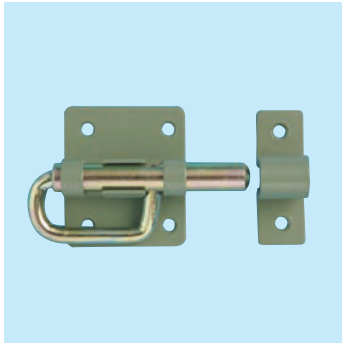

Benry ベンリー ラッチ金具シリーズ

■Pラッチ

特長：持ち手が大きく、操作が簡単です。

用途：各種開き戸・各種ボックス。

材質：鋼板

付属品：木ねじ

商品コード	商品名	仕上	サイズ(mm)										入数		価格(税抜)
			A	B	C	D	E	F	G	H	I	小箱	ケース		
19108519	SB-LP70 ベンリーPラッチ 中	焼付塗装	39	70	6	24	21	3.5	15	36	10	20	500	¥350	
19108518	SB-LP90 ベンリーPラッチ 特大	焼付塗装	57	90	12	41	35	5.0	20	57	14	10	200	¥870	

■ステンレスPラッチ

特長：ステンレス製なので耐食性に優れています。
持ち手が大きく、操作が簡単です。

用途：各種開き戸・各種ボックス。

材質：ステンレスSUS304

付属品：木ねじステンレス

商品コード	商品名	仕上	サイズ(mm)										入数		価格(税抜)
			A	B	C	D	E	F	G	H	I	小箱	ケース		
45408799	SH-SLP70S ステンPラッチ・中	バレル	35	68	6	23	28	3.5	15	36	23	20	200	¥810	
45409160	SH-SLP70B ステンPラッチ・中	ブロンズ	35	68	6	23	28	3.5	15	36	23	20	200	¥1,160	
45406009	SH-SLP90S ステンPラッチ・特大	バレル	50	90	8	33	34	5.0	20	51	33	10	150	¥1,220	
45406010	SH-SLP90B ステンPラッチ・特大	ブロンズ	50	90	8	33	34	5.0	20	51	33	10	150	¥1,680	

■自動ラッチ

特長：ボタンを押すだけで解錠できる
簡易な止め金具です。

用途：各種開き戸・各種ボックス。

材質：鋼板

付属品：木ねじ

商品コード	商品名	仕上	サイズ(mm)										入数		価格(税抜)
			A	B	C	D	E	F	G	H	I	J	小箱	ケース	
19177073	SB-LA40S ベンリー自動ラッチ シルバー	焼付塗装	35	38	24	25	12	7	3.0	33	16.5	15	20	400	¥700