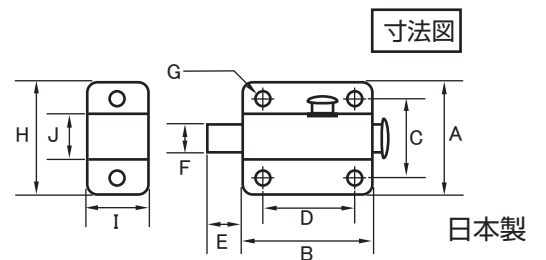

■自動ラッチ

特長：ボタンを押すだけで解錠できる
簡易な止め金具です。

用途：各種開き戸・各種ボックス。

材質：鋼板

付属品：木ねじ

商品コード	商品名	仕上	サイズ(mm)										入数		価格(税抜)
			A	B	C	D	E	F	G	H	I	J	小箱	ケース	
19177073	SB-LA40S ベンリー自動ラッチ シルバー	焼付塗装	35	38	24	25	12	7	3.0	33	16.5	15	20	400	¥700