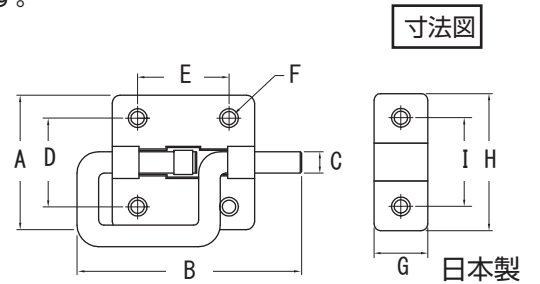

■ステンレスPラッチ

特長：ステンレス製なので耐食性に優れています。
持ち手が大きく、操作が簡単です。

用途：各種開き戸・各種ボックス。

材質：ステンレスSUS304

付属品：木ねじステンレス

商品コード	商品名	仕上	サイズ(mm)										入数		価格(税抜)
			A	B	C	D	E	F	G	H	I	小箱	ケース		
45408799	SH-SLP70S ステンPラッチ・中	バレル	35	68	6	23	28	3.5	15	36	23	20	200	¥810	
45409160	SH-SLP70B ステンPラッチ・中	ブロンズ	35	68	6	23	28	3.5	15	36	23	20	200	¥1,160	
45406009	SH-SLP90S ステンPラッチ・特大	バレル	50	90	8	33	34	5.0	20	51	33	10	150	¥1,220	
45406010	SH-SLP90B ステンPラッチ・特大	ブロンズ	50	90	8	33	34	5.0	20	51	33	10	150	¥1,680	